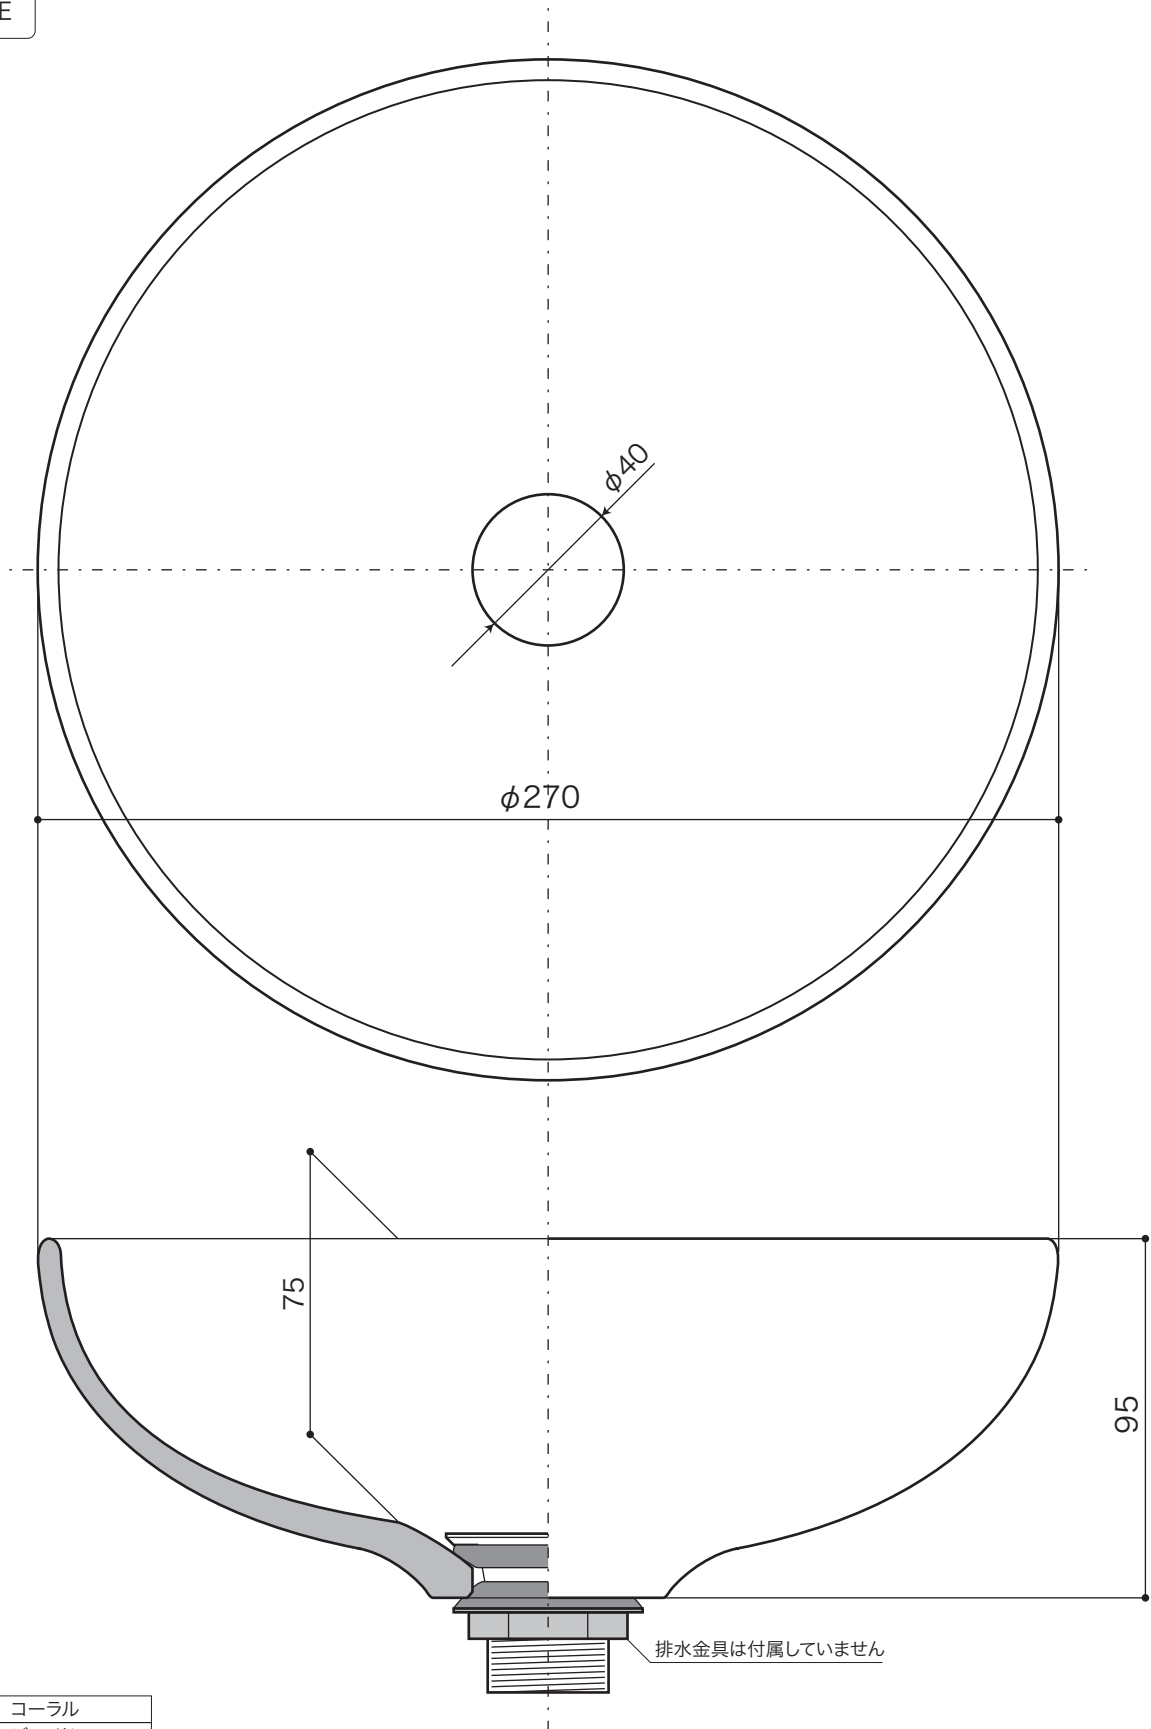

**BASIN**

手洗器・宙吹きガラス

手洗鉢 ガラス/ラウンド

排水金具、管類は25mmタイプ使用のこと

S=1/2 (単位 / mm) open up '06

■ topic

- ・ガラス
- ・実容量/約1.5L
- ・屋内専用品
- ・日本製

・屋内専用品

※ 設計寸法です。手作り製品のため個体差があります。

※ 透明色があります。カウンターの製作は現物合わせをお願いします。

HAND MADE

商品	E333010 コーラル
	E333020 ジェイド
	E333030 グレイン

**BASIN**

手洗器・宙吹きガラス

手洗鉢 ガラス/ヘキサゴン

排水金具、管類は25mmタイプ使用のこと

S=1/2 (単位 / mm) open up '06

■ topic

- ・ガラス
- ・実容量/約1.8L
- ・屋内専用品
- ・日本製

※ 設計寸法です。手作り製品のため個体差があります。  
 ※ 透明色があります。カウンターの製作は現物合わせをお願いします。

HAND MADE

品名	E333210 オパールヘキサ
----	-----------------