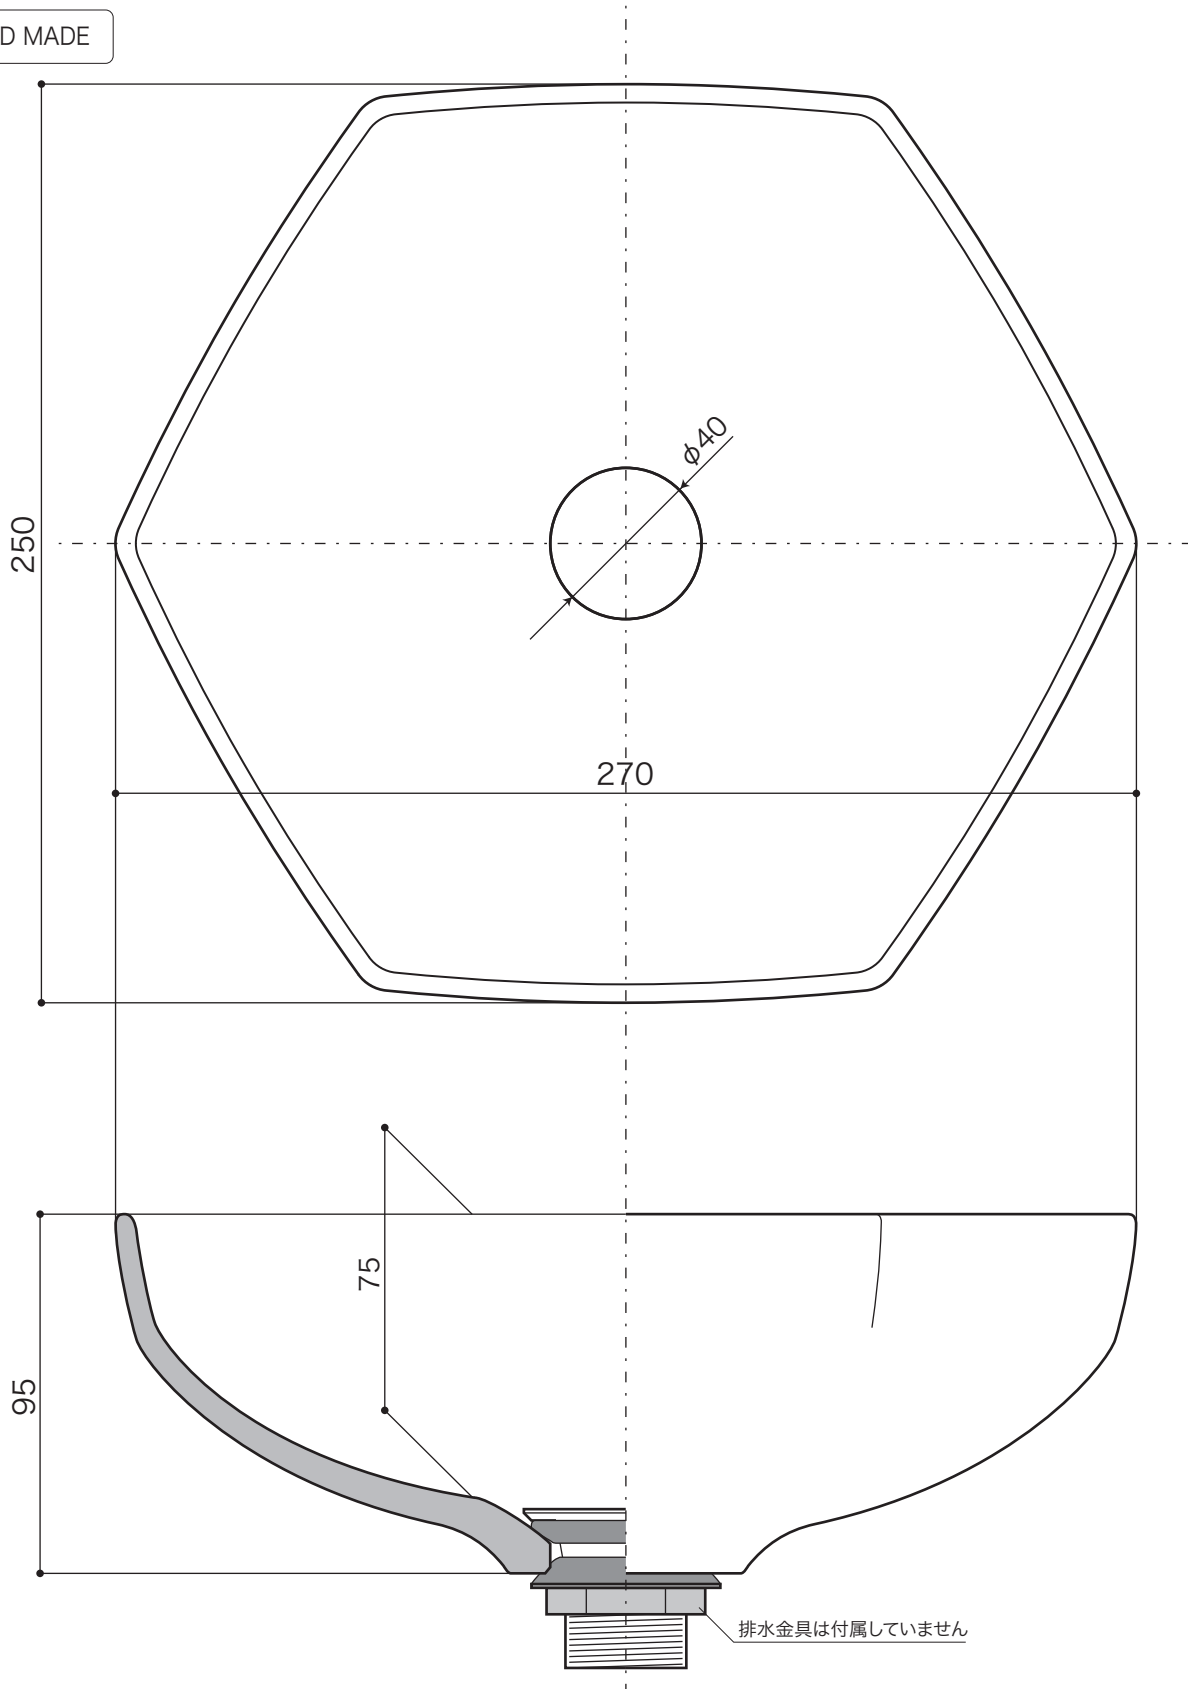

**BASIN**

手洗器・宙吹きガラス

手洗鉢 ガラス/ラウンド

排水金具、管類は25mmタイプ使用のこと

S=1/2 (単位 / mm) open up '06

■ topic

- ・ガラス
- ・実容量/約1.5L
- ・屋内専用品
- ・日本製

・屋内専用品

※ 設計寸法です。手作り製品のため個体差があります。

※ 透明色があります。カウンターの製作は現物合わせをお願いします。

HAND MADE

商品	E333010 コーラル
	E333020 ジェイド
	E333030 グレイン

**BASIN**

手洗器・宙吹きガラス

手洗鉢 ガラス/ヘキサゴン

排水金具、管類は25mmタイプ使用のこと

S=1/2 (単位 / mm) open up '06

■ topic

- ・ガラス
- ・実容量/約1.8L
- ・屋内専用品
- ・日本製

※ 設計寸法です。手作り製品のため個体差があります。  
 ※ 透明色があります。カウンターの製作は現物合わせをお願いします。

HAND MADE

品名	E333210 オパールヘキサ
----	-----------------