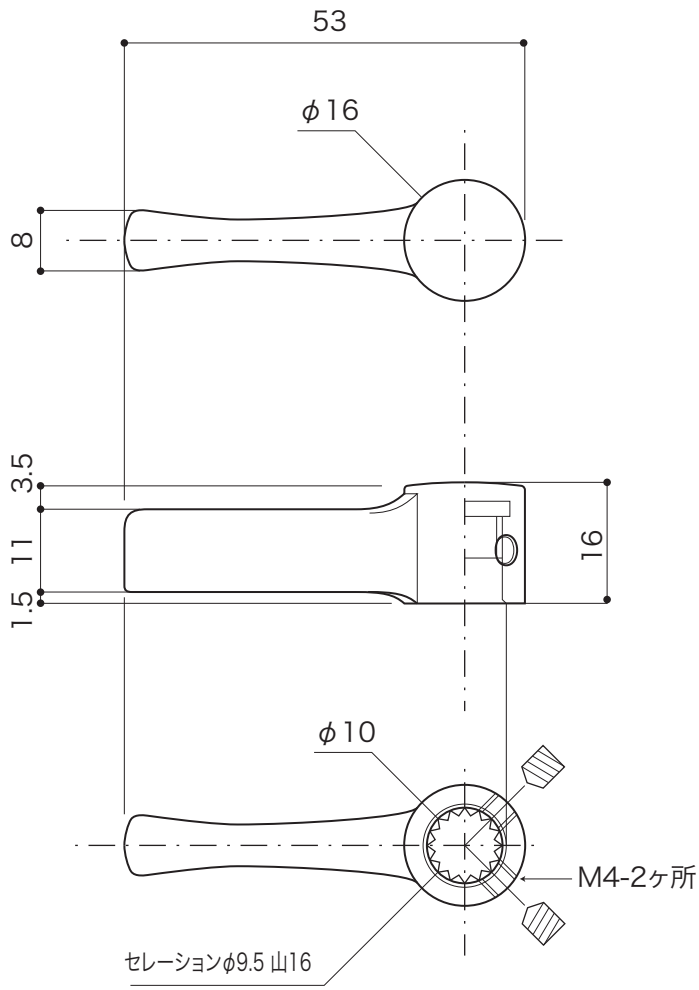

<b>PIVOT</b>	ピヴォ [水栓ハンドル]	■ topic ・黄銅 ・日本製  ※取付用レンチ付き ※ブロンズ・プラスタイプに経年変化があります
	レバータイプⅣ	
	S=1/1 (単位 / mm) open up '10	

・豆栓の設計変更により22.05よりネジ穴位置を変更した

番	E383010 クローム
品	E383012 ブロンズ
号	E383019 プラス