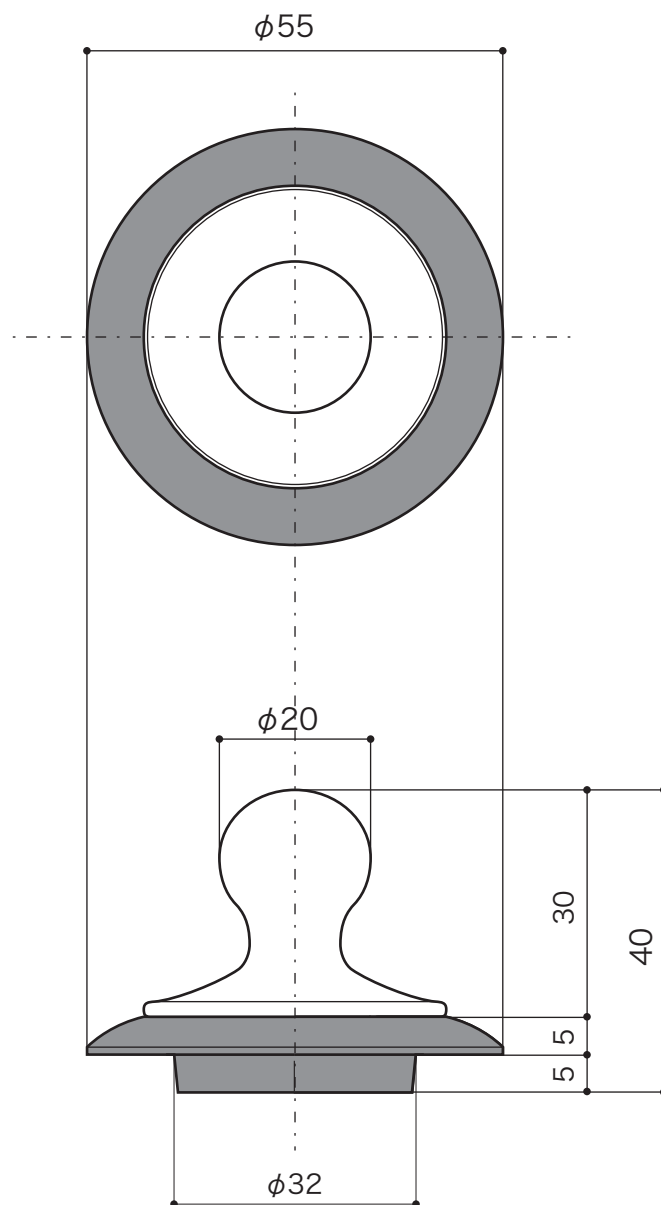

**SUPPLY**

サプライ [給排水部品・補助部品]

排水口飾り栓

手洗器/洗面器 共用

S=1/1 (単位 / mm) open up '06

■ topic

・磁器[本体] ゴム[EPDM]  
・日本製

※ 水を完全に止めるものではありません。