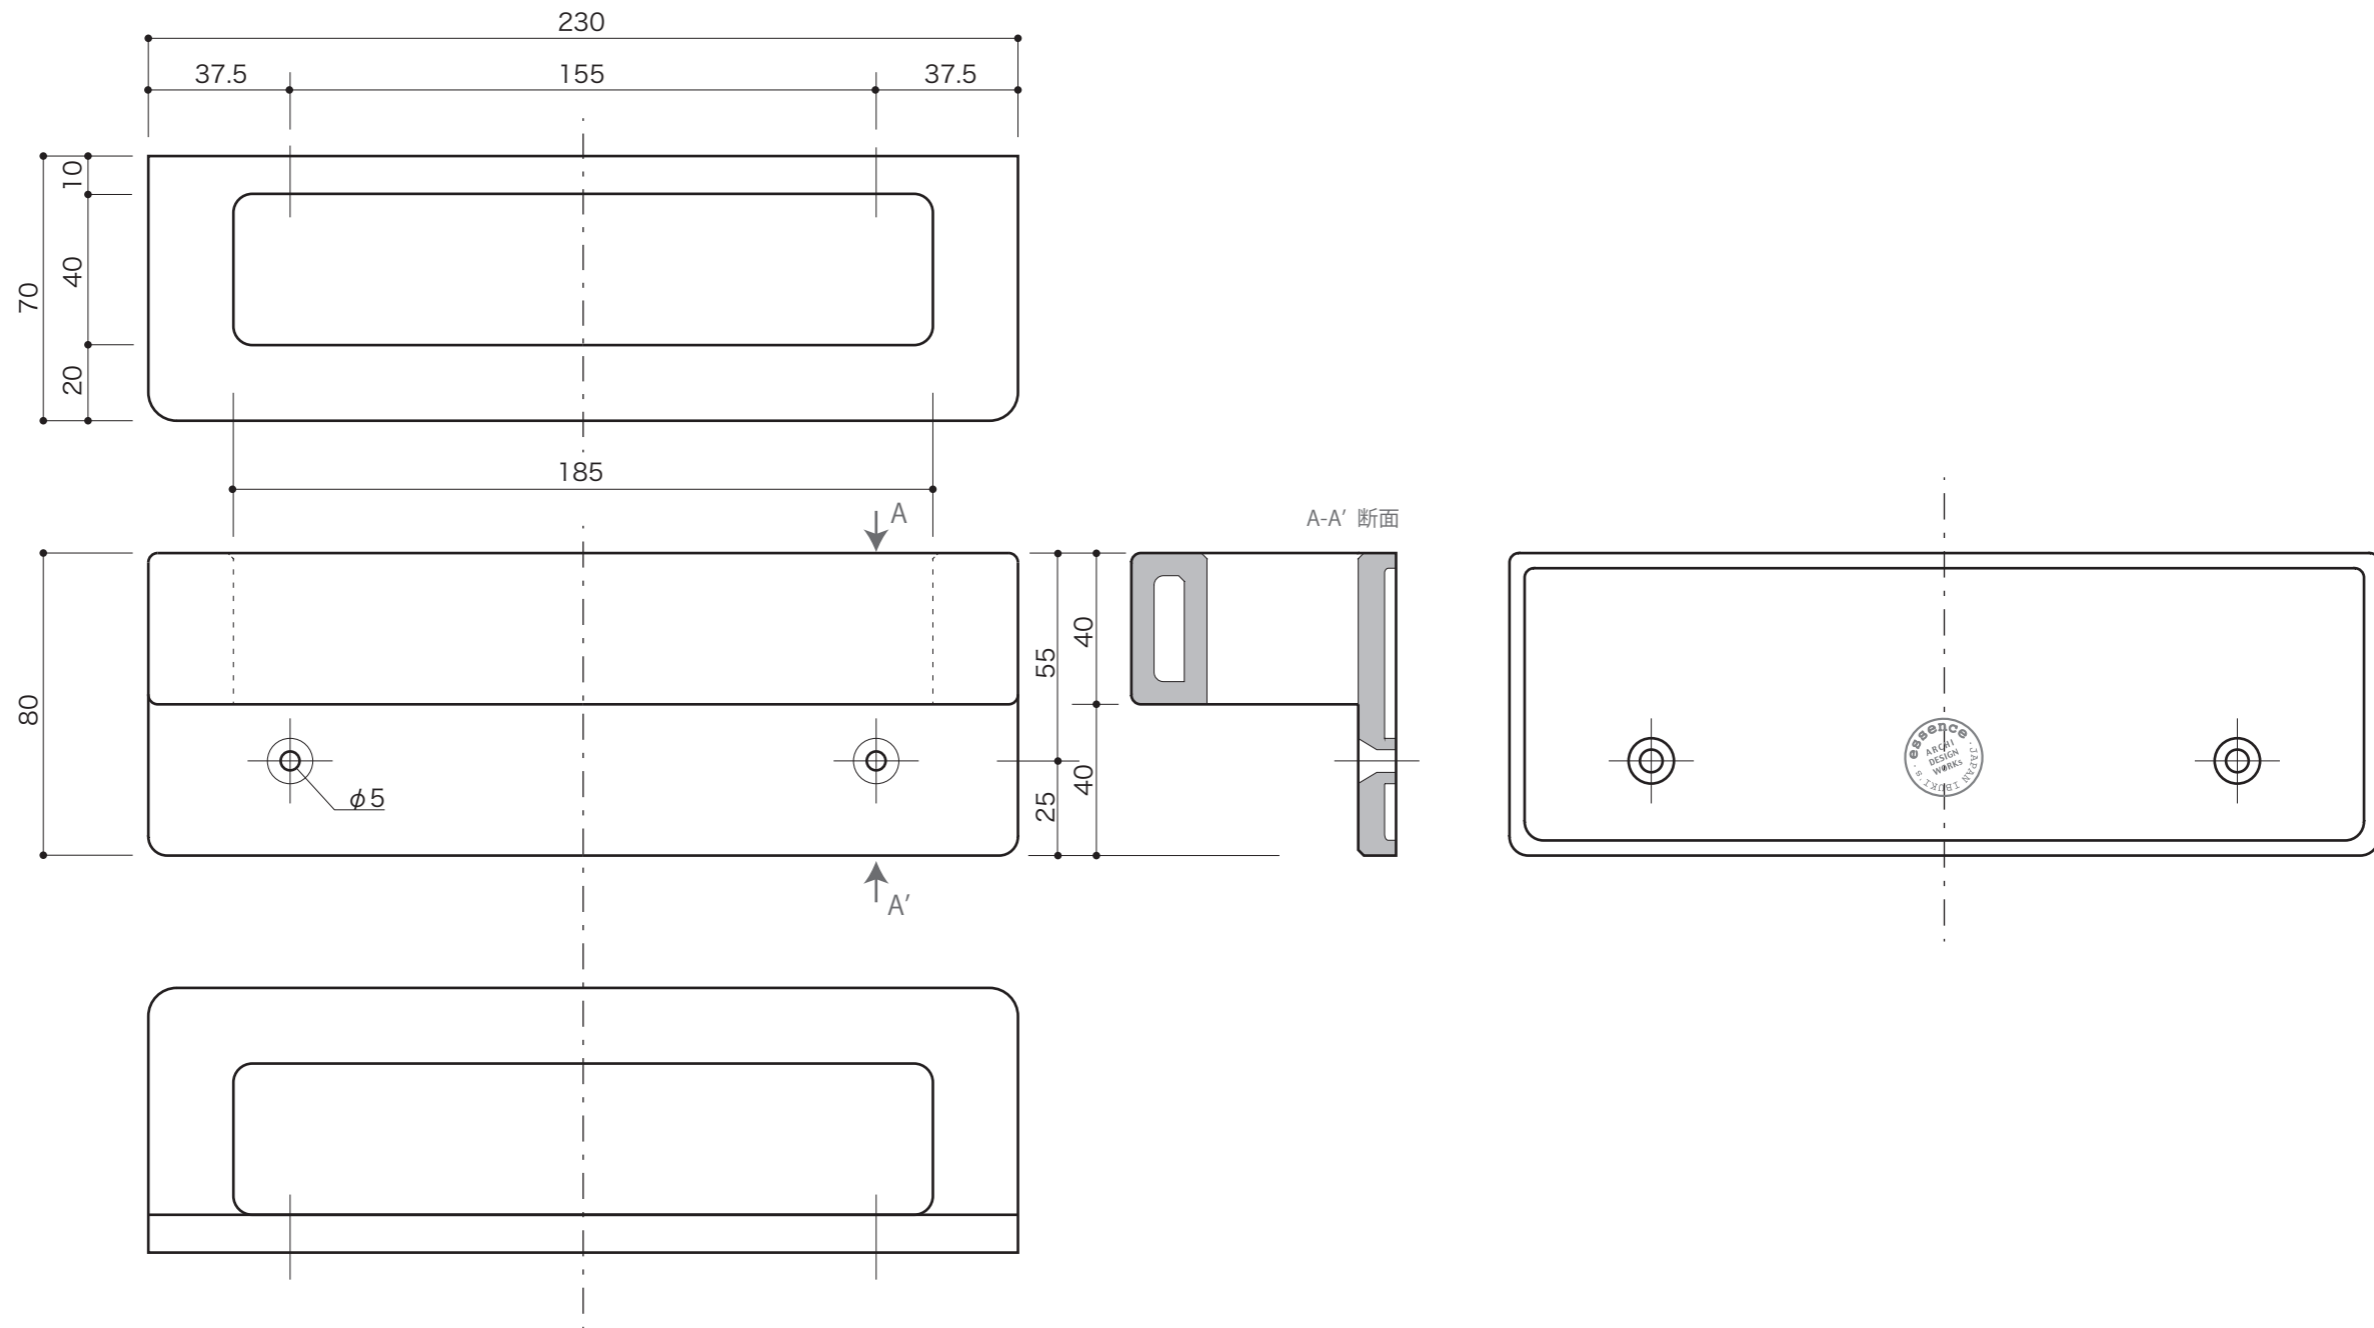

WALL PARTS	タオルハンガー
タオルハンガー	
	S=1/2 (単位 / mm) open up `14

■ topic
 ・陶器
 ・日本製
 ※取付用ネジセット付き

※ 取付用ネジセットについて 木ネジ4.1×45mm ×2
 ビスキャップ φ9.5mm ×2
 ※ 取付用ネジは壁に直打ち

	品名	タイプ
品	E274310	プランカ
番	E350120	スロウカラース/リネン