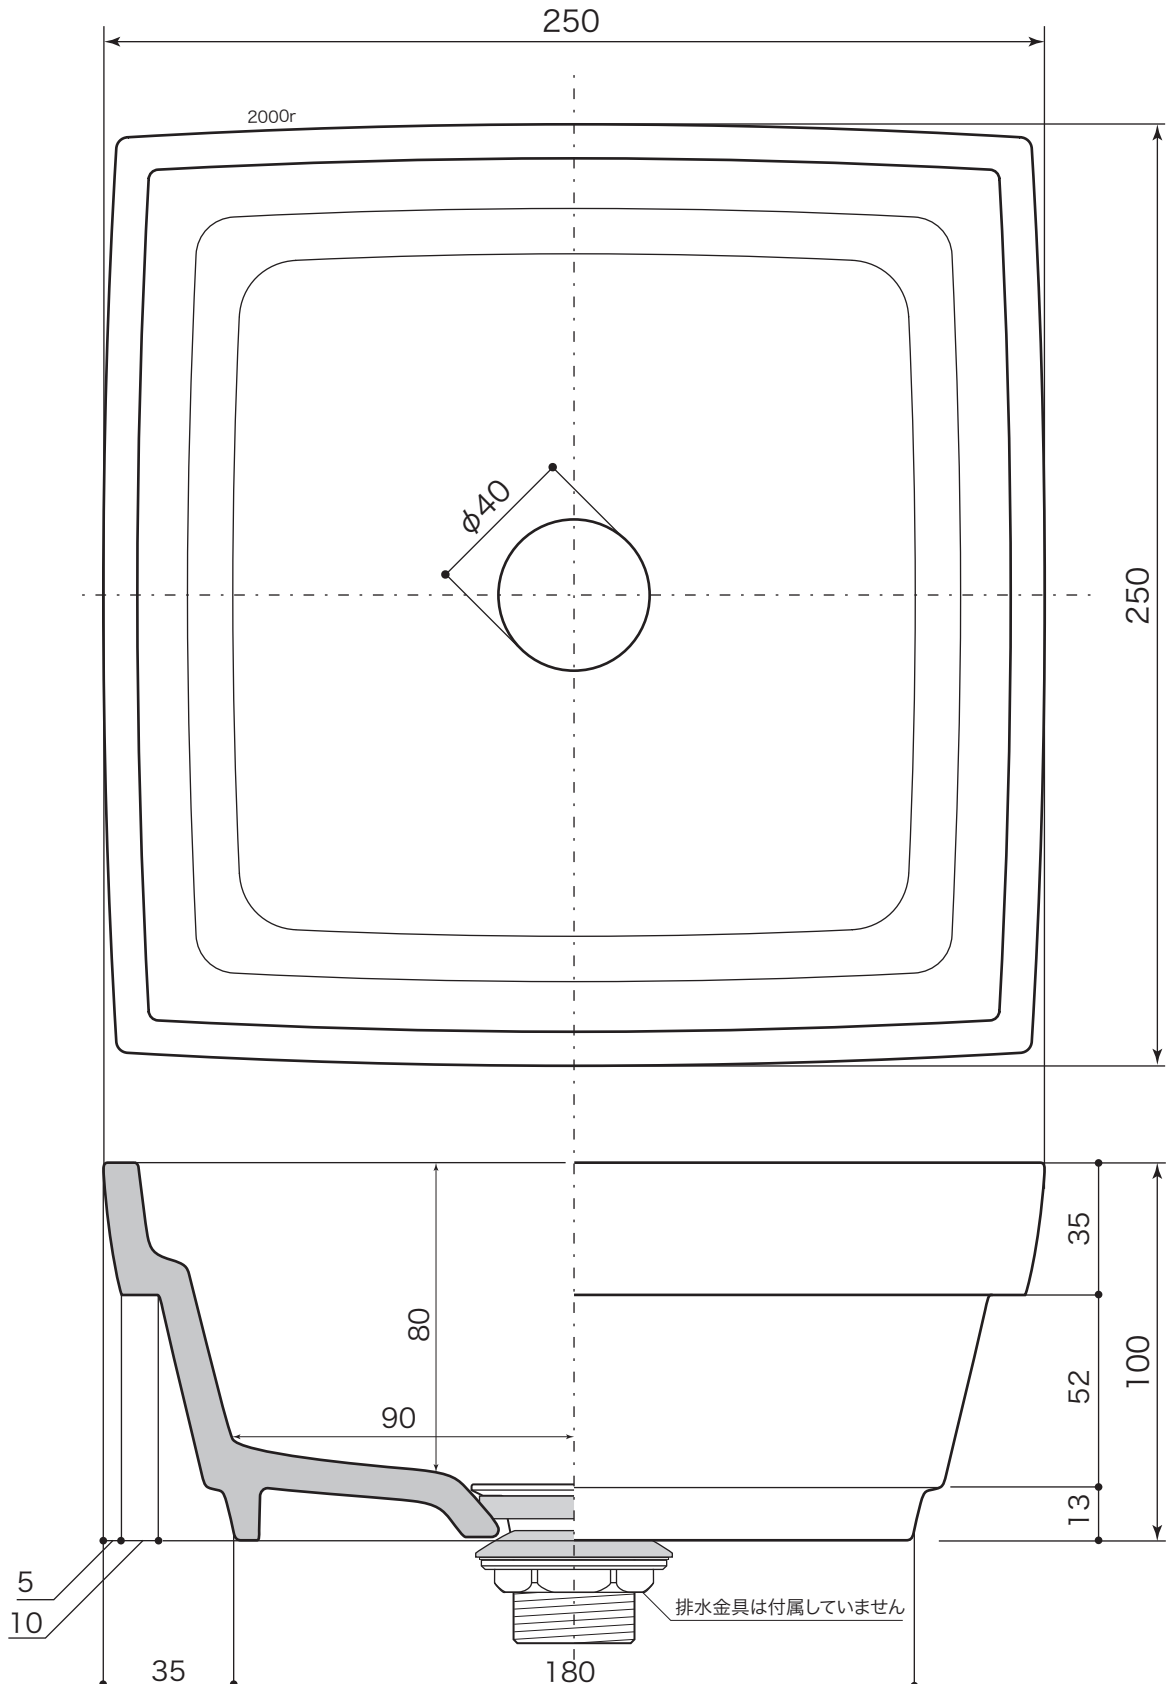

**BASIN**

手洗器

手洗鉢 S スクエア

排水金具、管類は25mmタイプ使用のこと

オーバーカウンター型

S=1/2 (単位 / mm) open up '06

■ topic

- ・陶器
  - ・実容量 / 1.8L
  - ・屋内専用品
  - ・日本製
  - ※ 設計寸法です。 焼き物は焼成による変形が生ずることがあります。
- ・天板切り込み寸法 /  $\phi 223 \times 223 \text{mm}$
  - ※ 四方角に10r程度付けると安定します。
  - [参考図は別途ご請求ください]

商品	323020 シロ
	323021 ウズミ
	323029 スミ