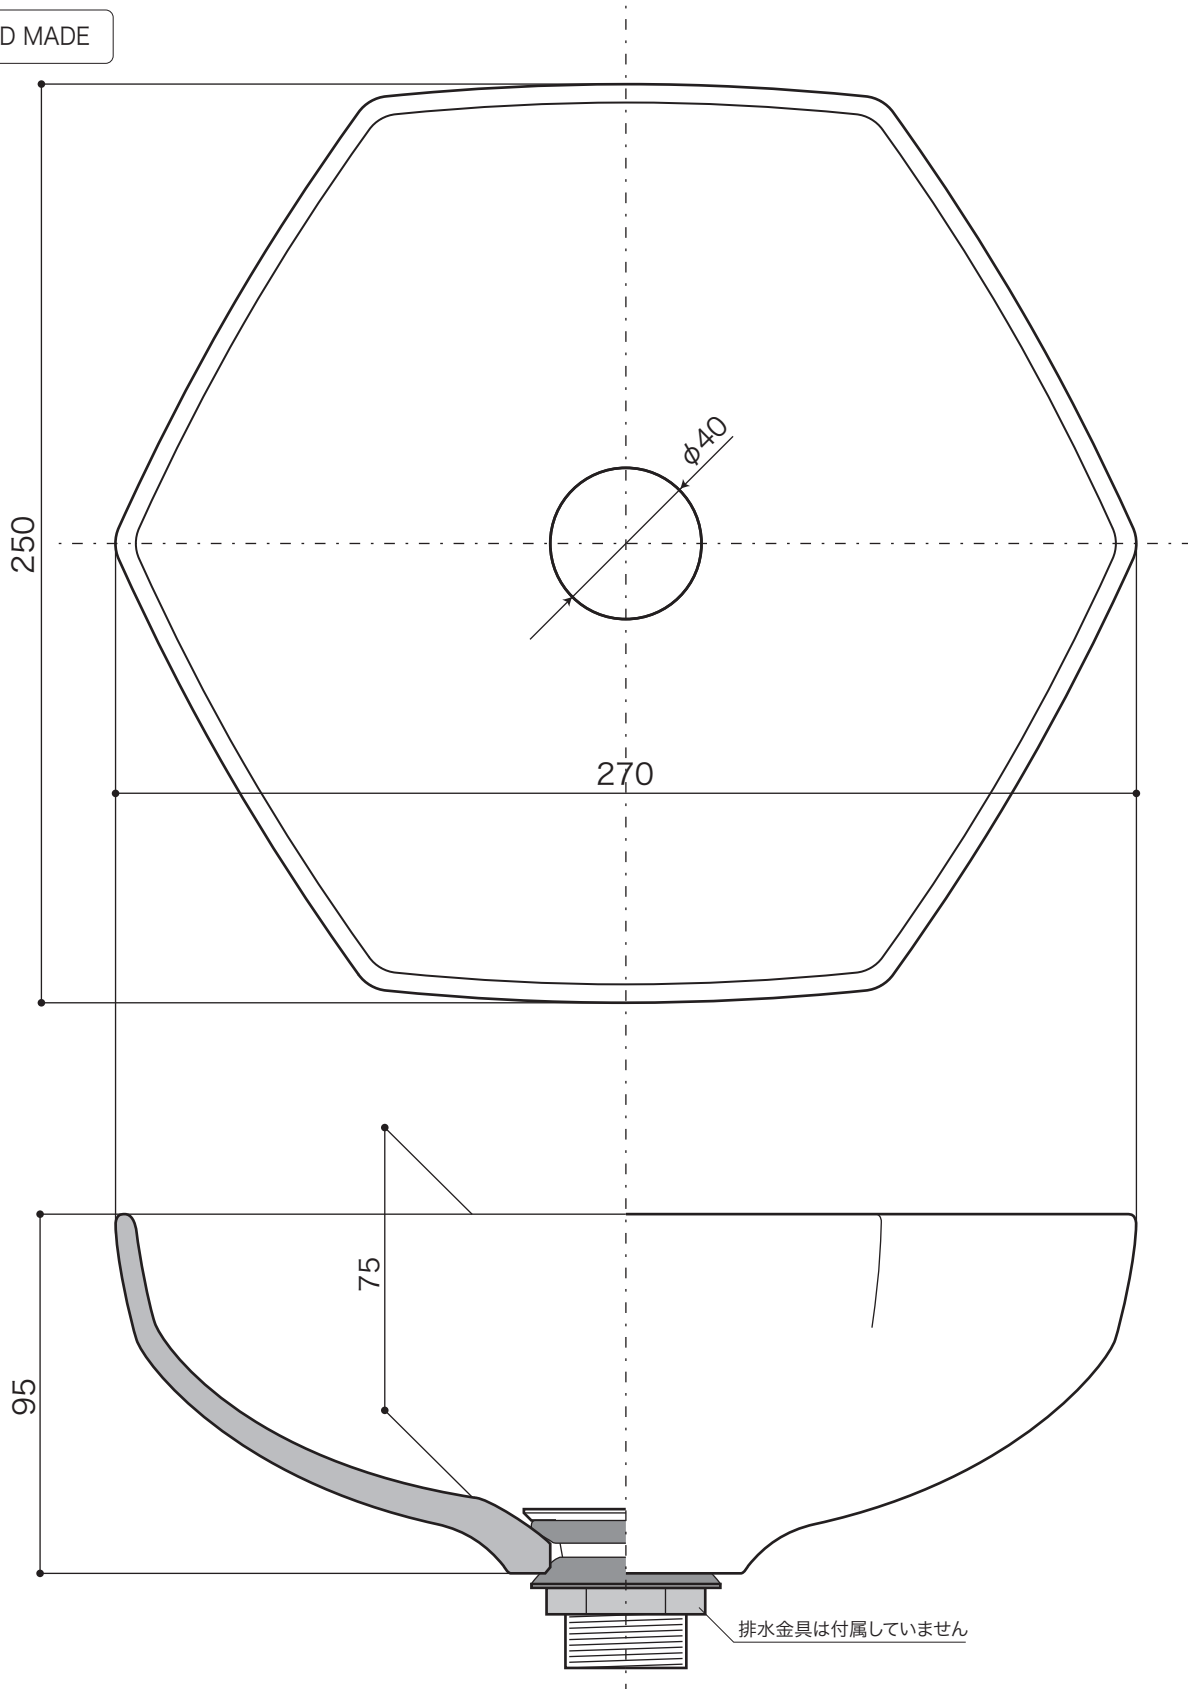

**BASIN**

手洗器・宙吹きガラス

手洗鉢 ガラス/ヘキサゴン

排水金具、管類は25mmタイプ使用のこと

S=1/2 (単位 / mm) open up '06

■ topic

- ・ガラス
- ・実容量/約1.8L
- ・屋内専用品
- ・日本製

・屋内専用品

※ 設計寸法です。手作り製品のため個体差があります。

※ 透明色があります。カウンターの製作は現物合わせをお願いします。

HAND MADE

品番	333210 オパールヘキサ
----	----------------