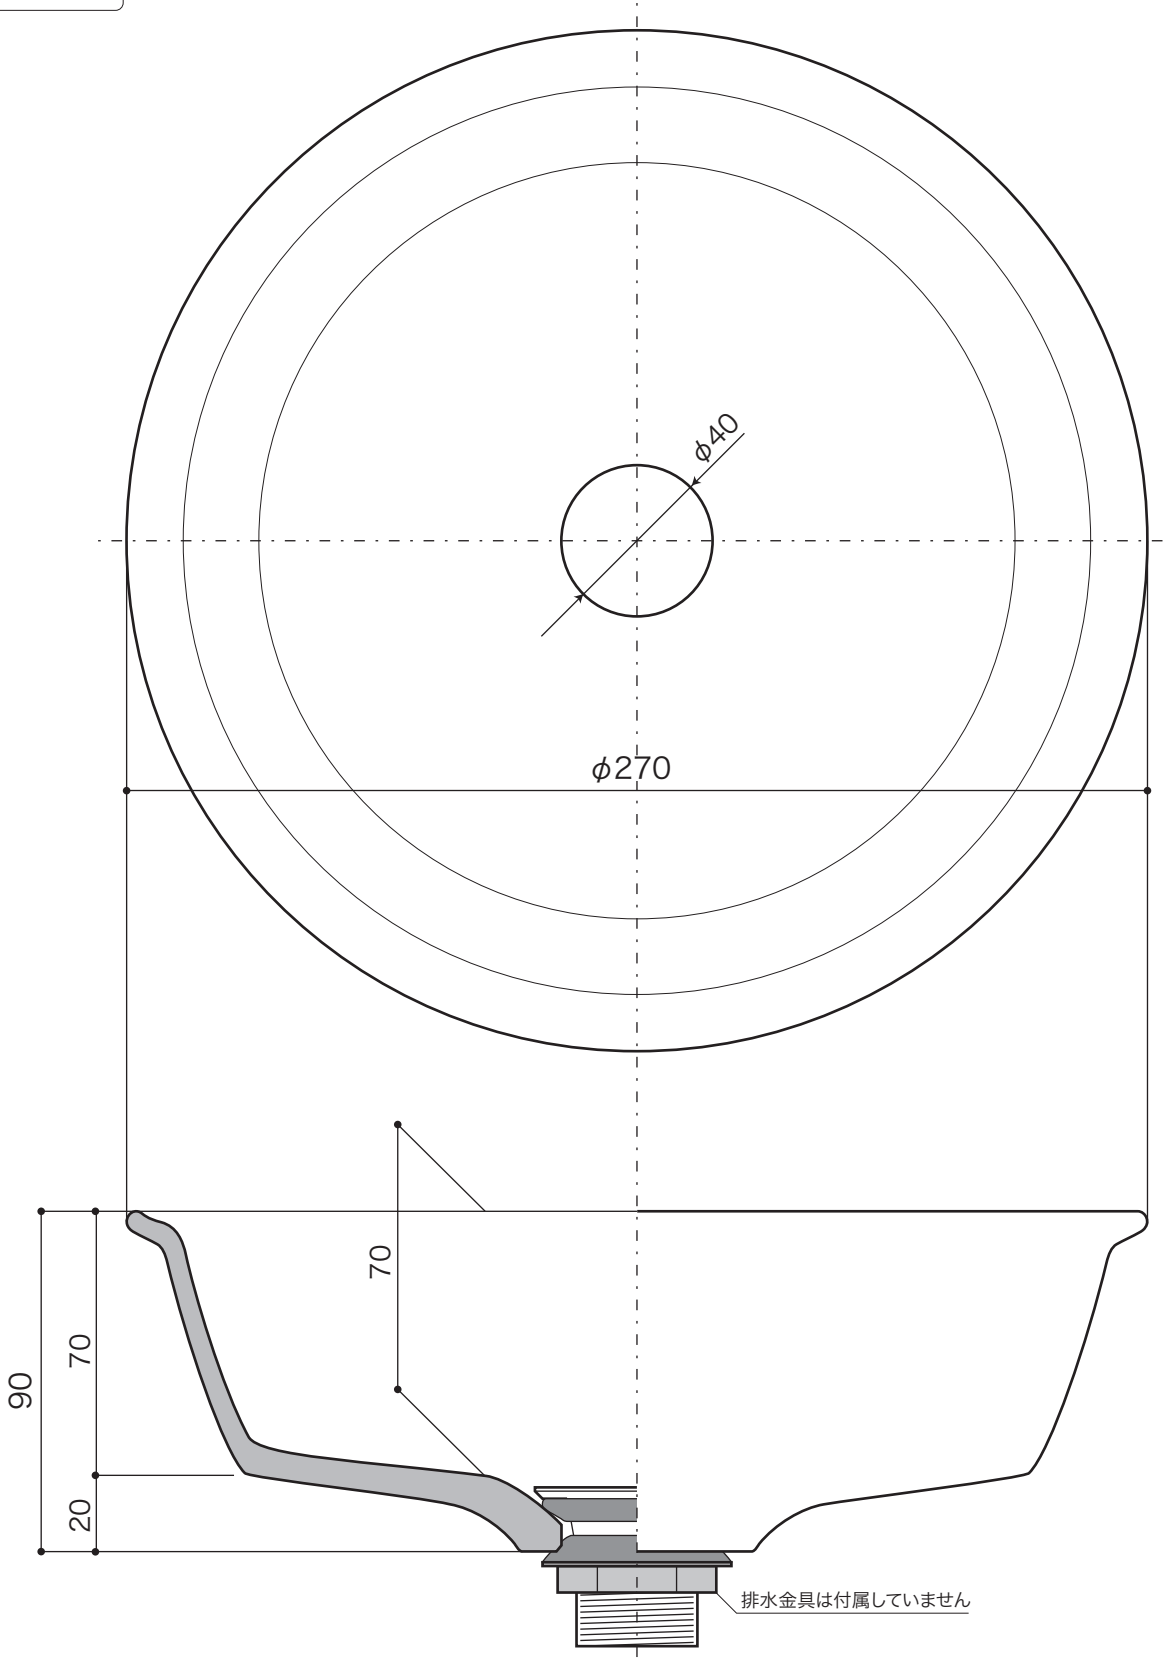

BASIN

手洗器・宙吹きガラス

手洗鉢 ガラス/リム

排水金具、管類は25mmタイプ使用のこと

S=1/2 (単位 / mm) open up '06

■ topic

- ・ガラス
- ・実容量 / 約2L
- ・屋内専用品
- ・日本製

※ 設計寸法です。手作り製品のため個体差があります。
※ 透明色があります。カウンターの製作は現物合わせをお願いします。

HAND MADE

品番	333110	スモーク
品番	333120	アンバー