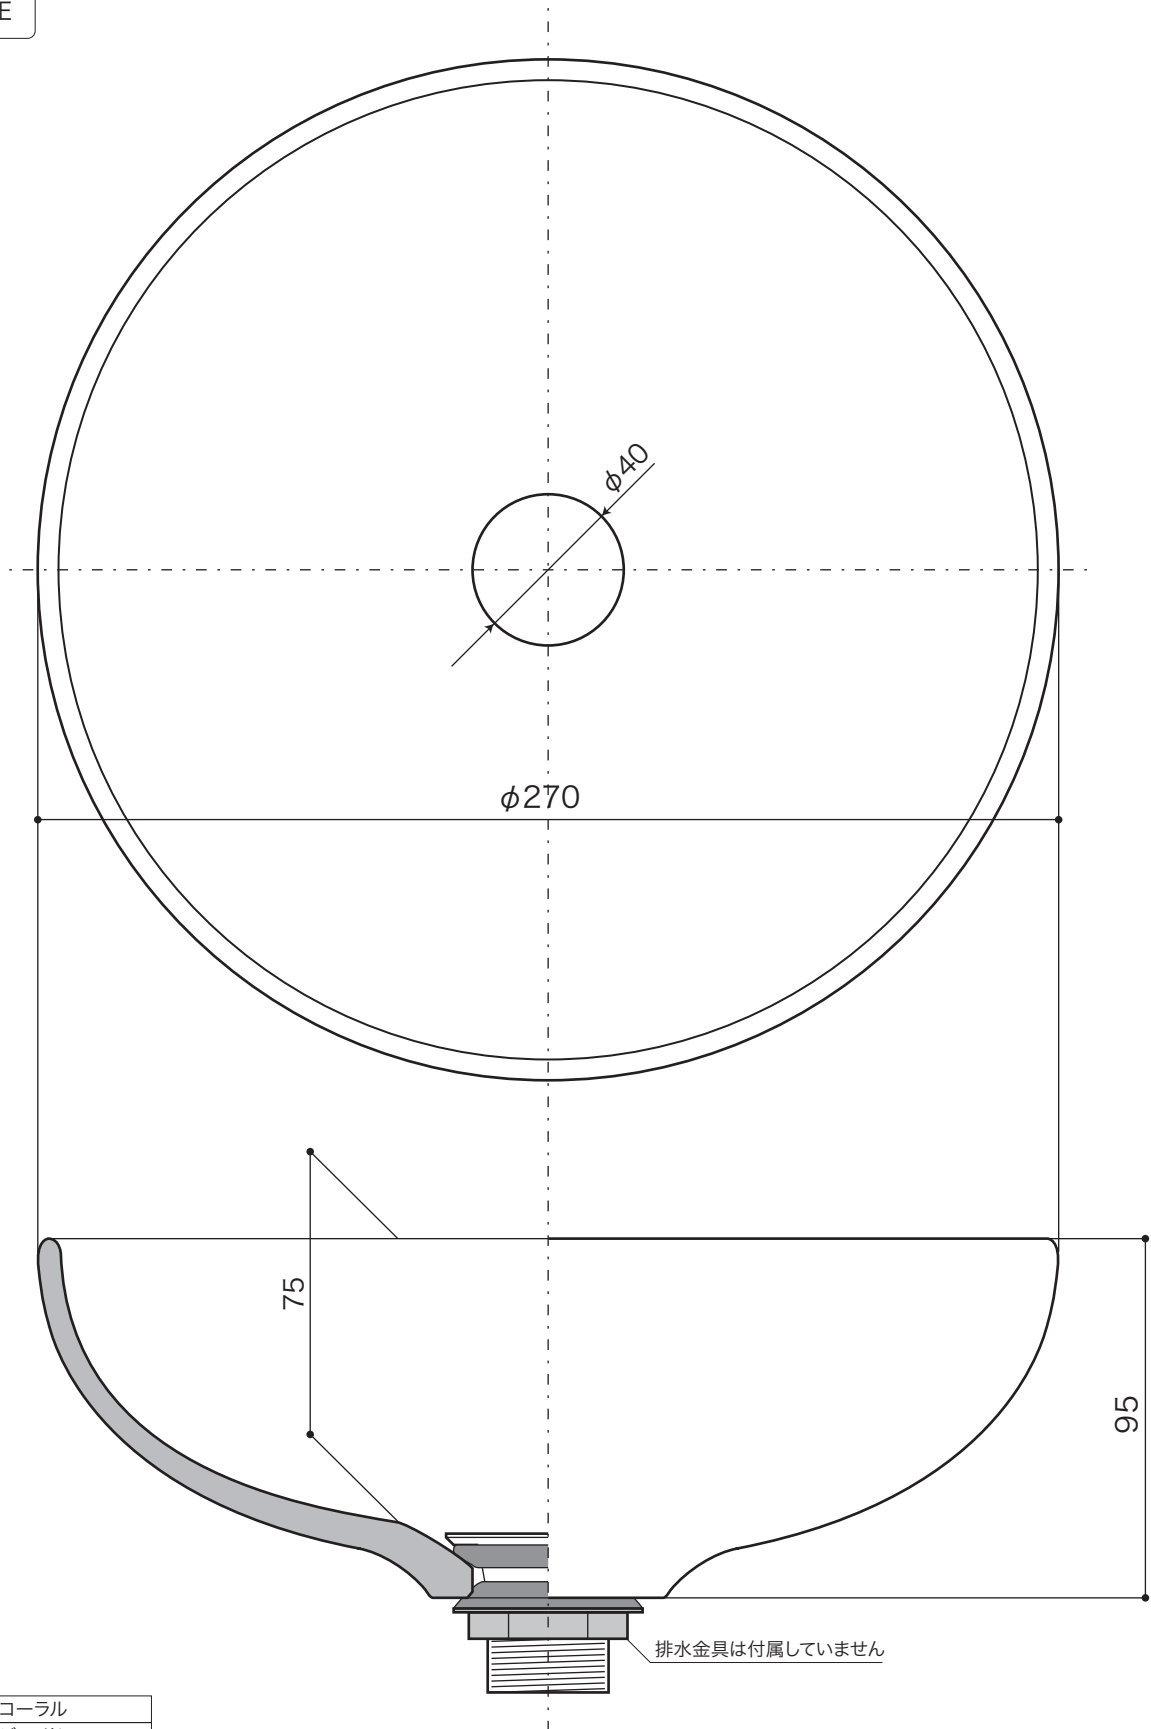

**BASIN**

手洗器・宙吹きガラス

手洗鉢 ガラス/ラウンド

排水金具、管類は25mmタイプ使用のこと

S=1/2 (単位 / mm) open up '06

■ topic

- ・ガラス
- ・実容量 / 約1.5L
- ・屋内専用品
- ・日本製

・屋内専用品

※ 設計寸法です。手作り製品のため個体差があります。

※ 透明色があります。カウンターの製作は現物合わせをお願いします。

HAND MADE

排水金具は付属していません

商品	333010	コーラル
	333020	ジェイド
	333030	グレイン