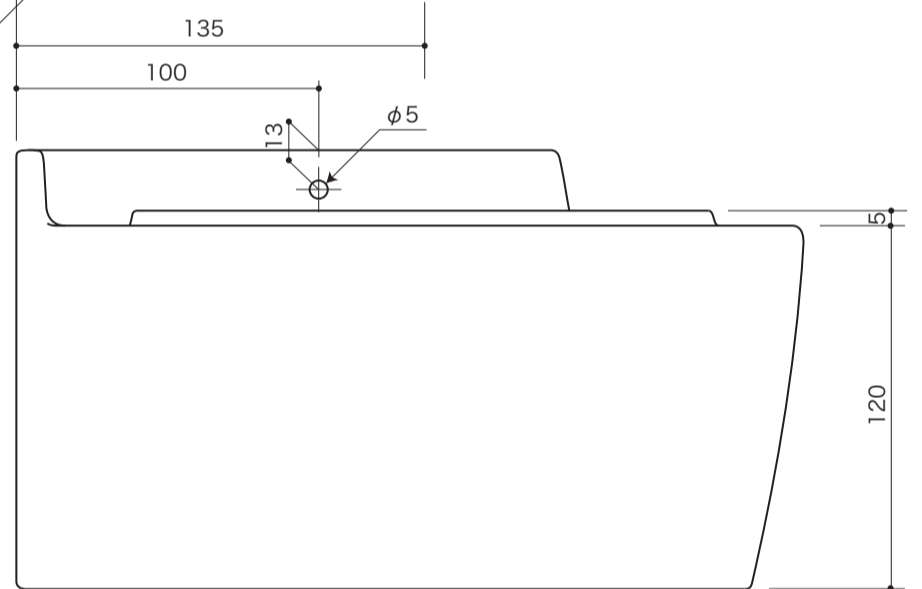

BASIN

手洗器

手洗器 スミマル

排水金具、管類は25mmタイプ使用のこと

壁付型

S=2/5 (単位 / mm) open up '14

■ topic

- ・陶器
- ・実容量 / 1.7L 本体重量3.5kg
- ・取付け用ネジセット付
- ・屋内専用品

※ 設計寸法です。焼き物は焼成による個体差が生ずることがあります。

※ 取付けの際には必ず、現物を壁に当てネジ・ボルト位置をマークしてください。実開口が表記とずれることがあります。表記はあくまで設計寸法です。

※ (ボルト用開口) 片側はφ8丸型開口

品番	タイプ
E323040	素[シロ] リアリーホワイト
E323046	素[シロ] グラフアイト