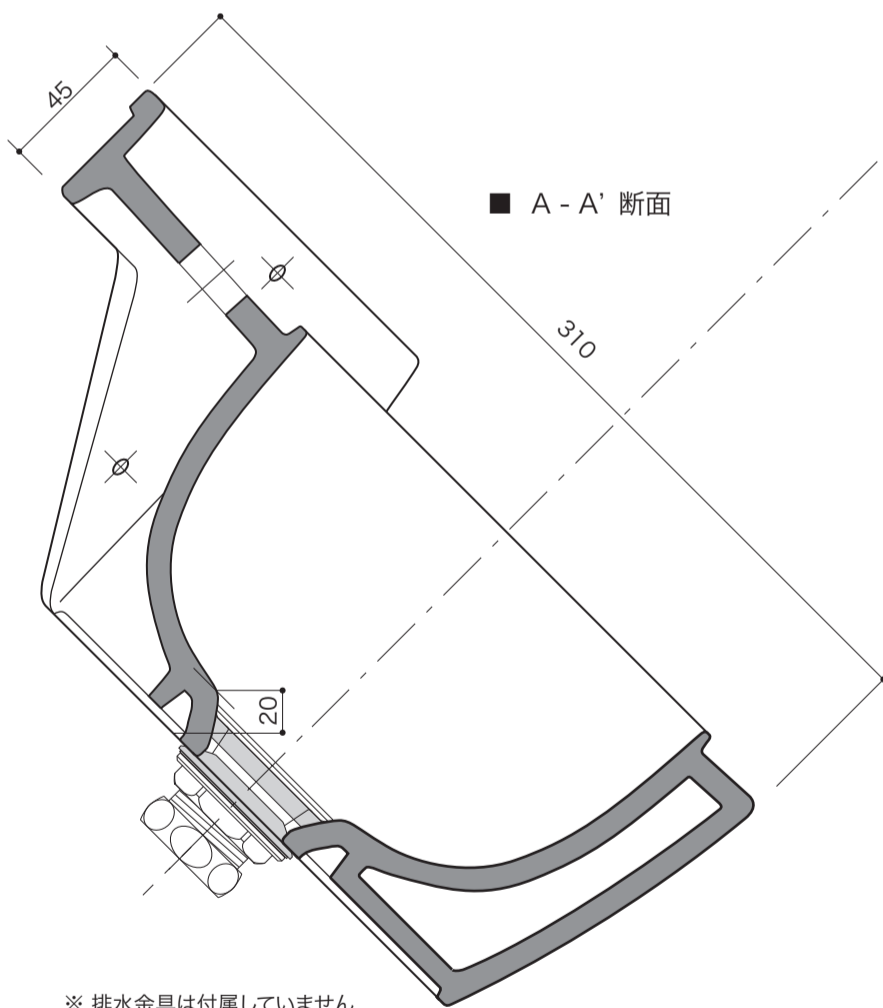

BASIN

手洗器

手洗器 スミマル

排水金具、管類は25mmタイプ使用のこと

壁付型

S=2/5 (単位 / mm) open up '14

■ topic

- ・陶器
- ・実容量 / 1.7L 本体重量3.5kg
- ・取付け用ネジセット付
- ・屋内専用品

※ 設計寸法です。焼き物は焼成による個体差が生ずることがあります。

※ 取付けの際には必ず、現物を壁に当てネジ・ボルト位置をマークしてください。実開口が表記とずれることがあります。表記はあくまで設計寸法です。

※ (ボルト用開口) 片側はφ8丸型開口

品番	タイプ
E323040	素[シロ] リアリーホワイト
E323046	素[シロ] グラフアイト