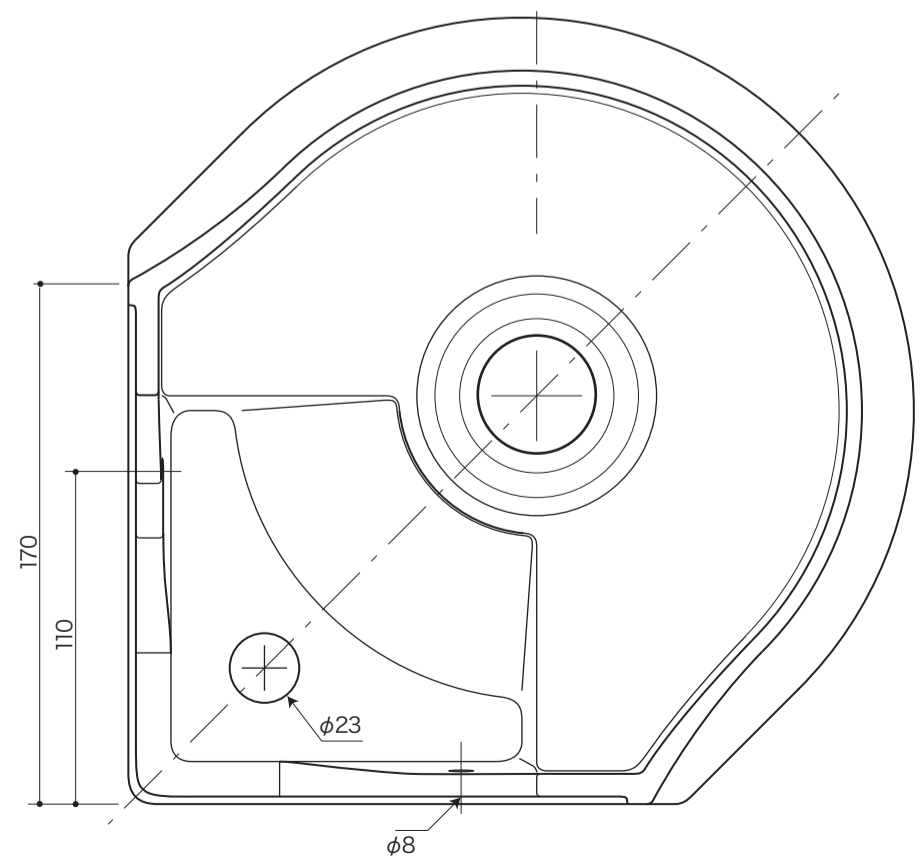

BASIN

手洗器

手洗器 スミマル

排水金具、管類は25mmタイプ使用のこと

壁付型

S=2/5 (単位 / mm) open up '14

■ topic

- ・陶器
- ・実容量 / 1.7L 本体重量3.5kg
- ・取付け用ネジセット付
- ・屋内専用品

※ 設計寸法です。焼き物は焼成による個体差が生ずることがあります。

※ 取付けの際には必ず、現物を壁に当てネジ・ボルト位置をマークしてください。実開口が表記とずれることがあります。表記はあくまで設計寸法です。

※ (ボルト用開口) 片側はφ8丸型開口

品番	タイプ
E323040	素[シロ] リアリーホワイト
E323046	素[シロ] グラフアイト