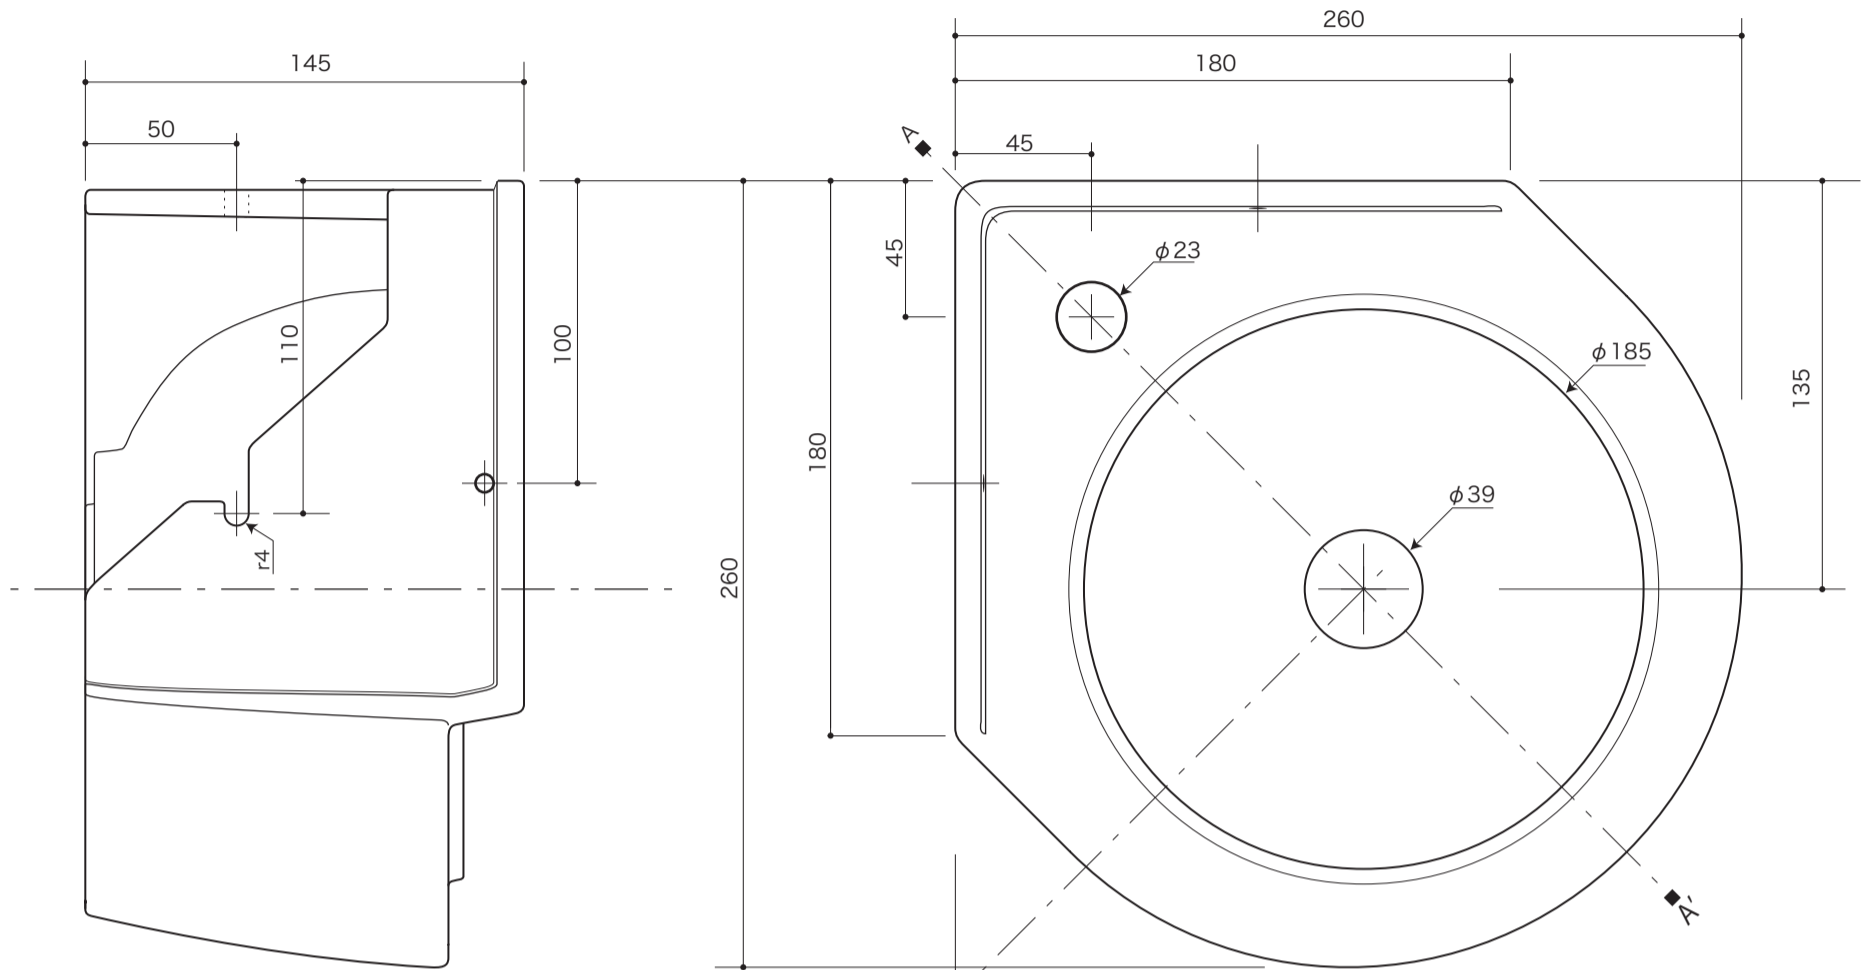

BASIN

手洗器

手洗器 スミマル

排水金具、管類は25mmタイプ使用のこと

壁付型

S=2/5 (単位 / mm) open up '14

■ topic

- ・陶器
- ・実容量 / 1.7L 本体重量3.5kg
- ・取付け用ネジセット付
- ・屋内専用品

※ 設計寸法です。焼き物は焼成による個体差が生ずることがあります。

※ 取付けの際には必ず、現物を壁に当てネジ・ボルト位置をマークしてください。実開口が表記とずれることがあります。表記はあくまで設計寸法です。

※ (ボルト用開口) 片側はφ8丸型開口

品番	タイプ
E323040	素[シロ] リアリーホワイト
E323046	素[シロ] グラフアイト