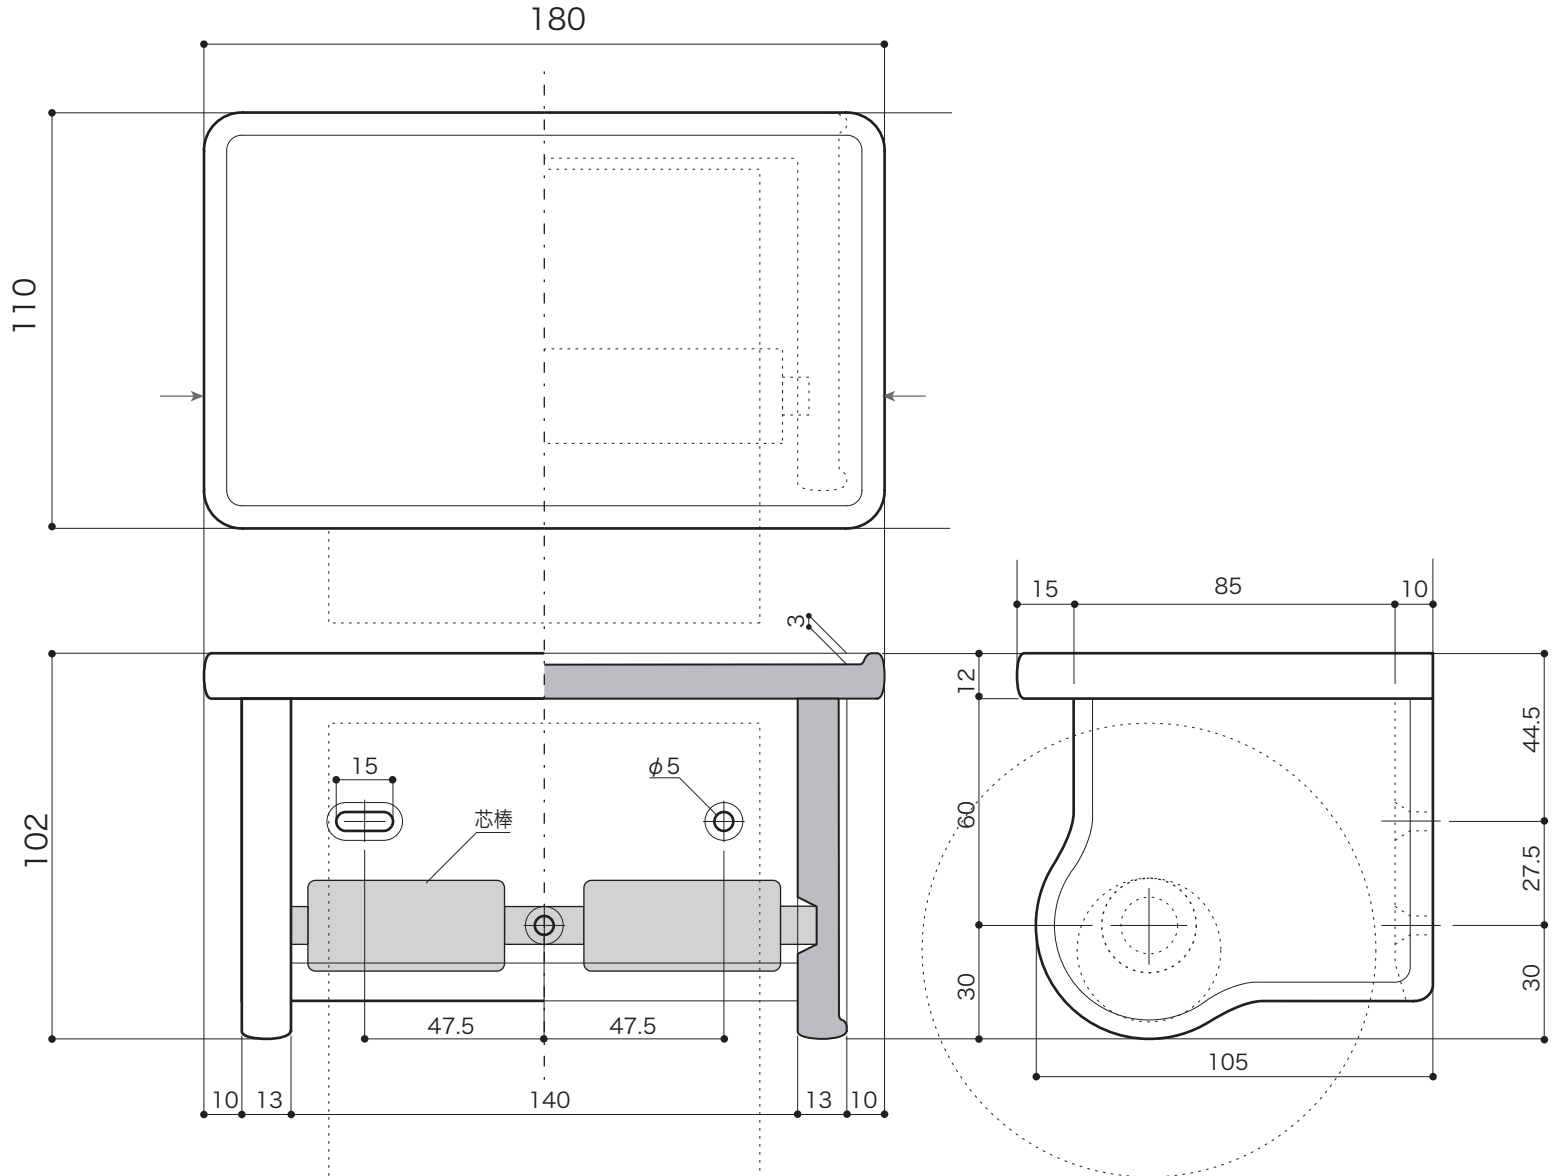

Toiletry Item	トイレタリーグッズ
ペーパーホルダー	
H2	S=1/2 (単位 / mm) open up '09

■ topic

- ・磁器、天然木[ブナ材・伸縮タイプ、無塗装]等
- ・屋内専用品
- ・日本製

※ 設計寸法です。焼き物は焼成による個体差が生ずることがあります。
 ※ 取付け用にφ4~5mmの皿木ネジをご用意ください。

品番	E274230 プランカ
----	--------------