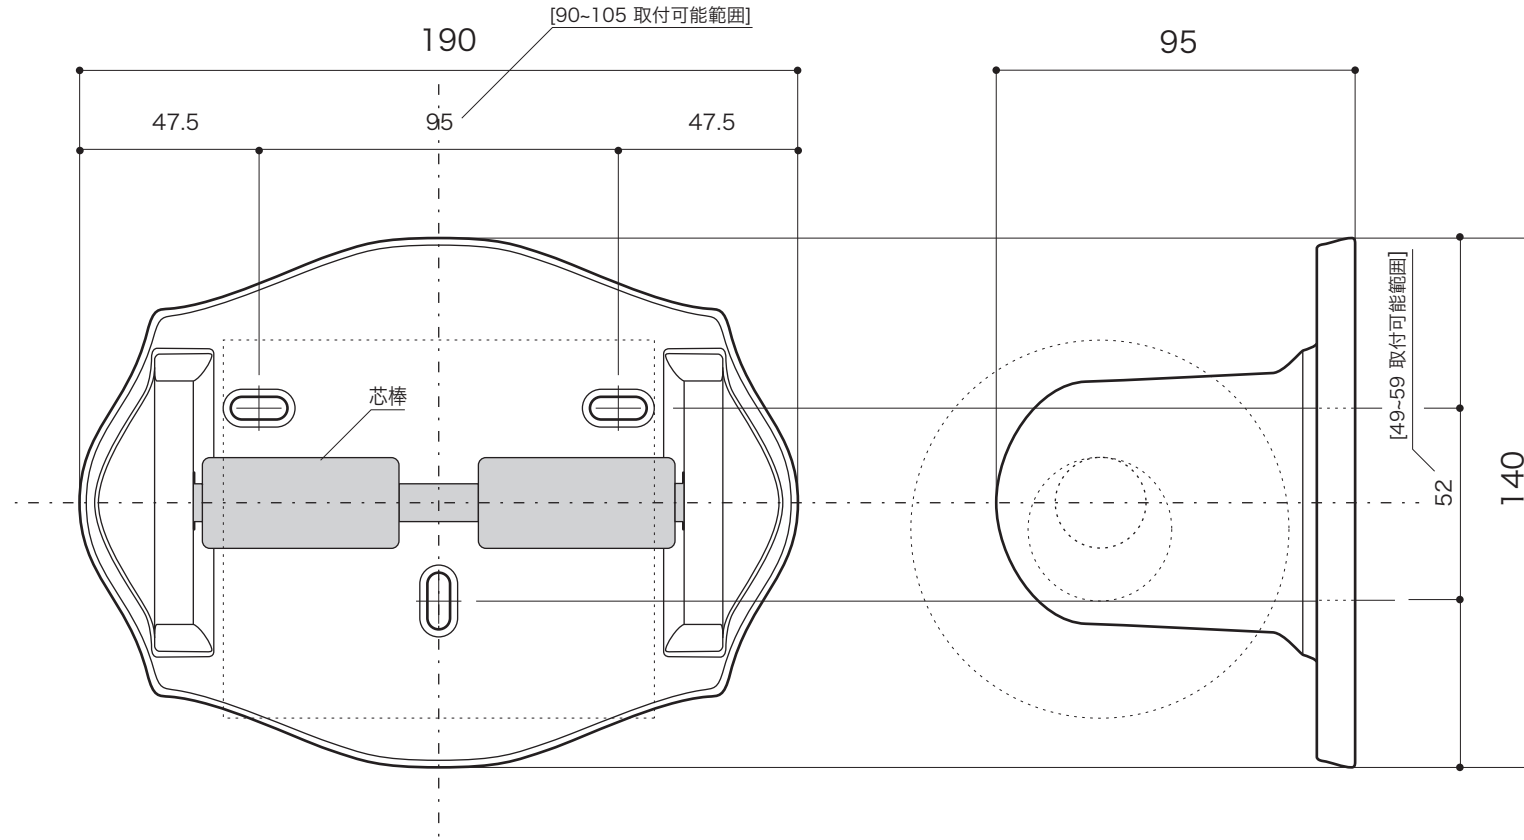

Toiletry Item	トイレタリーグッズ
ペーパーホルダー	
NC1	S=1/2 (単位 / mm) open up '03

■ topic

- ・磁器、天然木[ブナ・伸縮タイプ、無塗装]等
- ・屋内専用品
- ・本体/中国製 芯棒/日本製

※ 設計寸法です。焼き物は焼成による個体差が生ずることがあります。
 ※ 取付け用にφ4~5mmの皿木ネジをご用意ください。

品番	E231170 オールドイングランド
----	--------------------