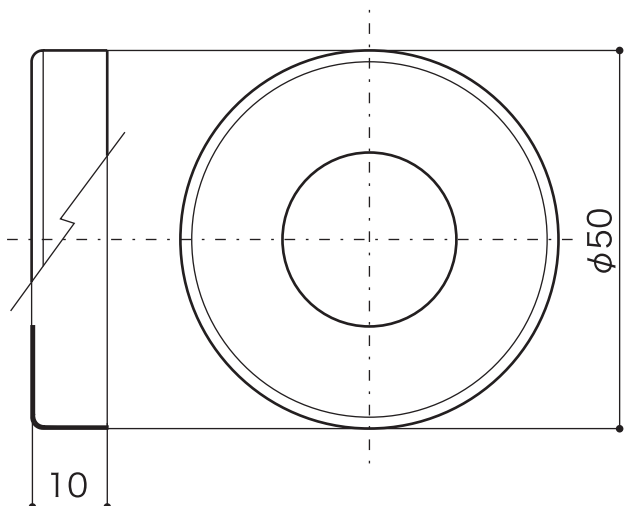

**FAUCET**

水栓 [手洗器用単水栓]

単水栓 [横水栓]

クラシック[ハノーヴァー]

S=1/1 (単位 / mm) open up '06

■ topic

- ・青銅鑄物
- ・日本製
- ※ エッセンスガーデン/水栓柱への取付水栓 兼用品
- ※ プラス・ブロンズタイプには経年変化があります
- ※ 専用化粧座金あり [別売]

クラシック水栓化粧座金(別売)