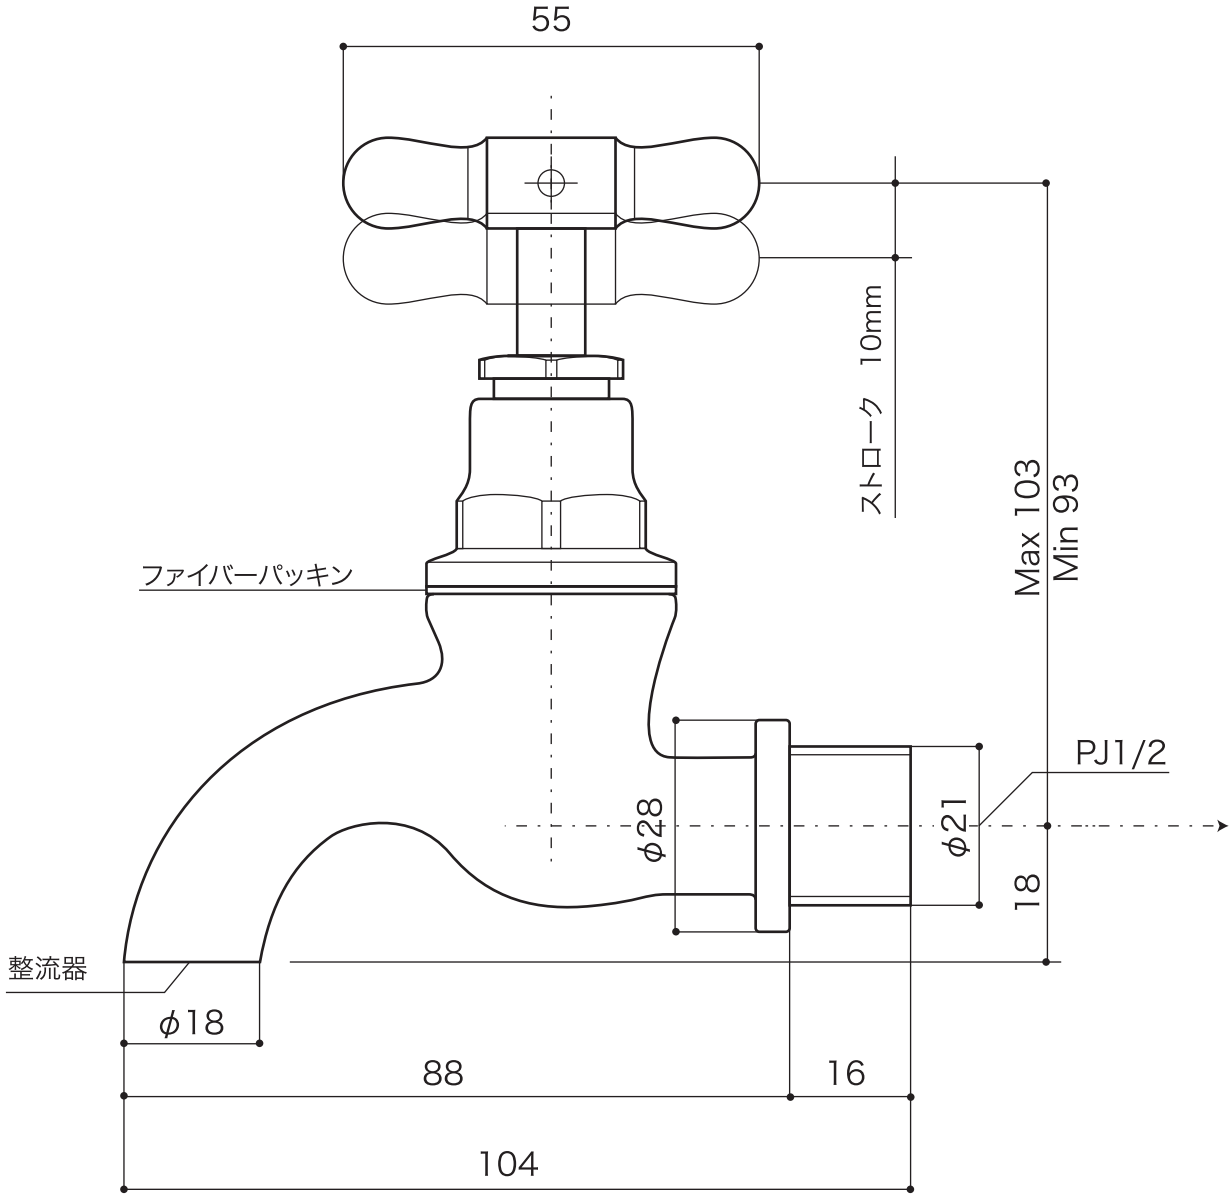

**FAUCET**

水栓 [手洗器用単水栓]

単水栓 [横水栓]

クラシック[ハノーヴァー]

S=1/1 (単位 / mm) open up '06

■ topic

- ・青銅鑄物
- ・日本製
- ※ エッセンスガーデン/水栓柱への取付水栓 兼用品
- ※ プラス・ブロンズタイプには経年変化があります
- ※ 専用化粧座金あり [別売]

クラシック水栓化粧座金(別売)