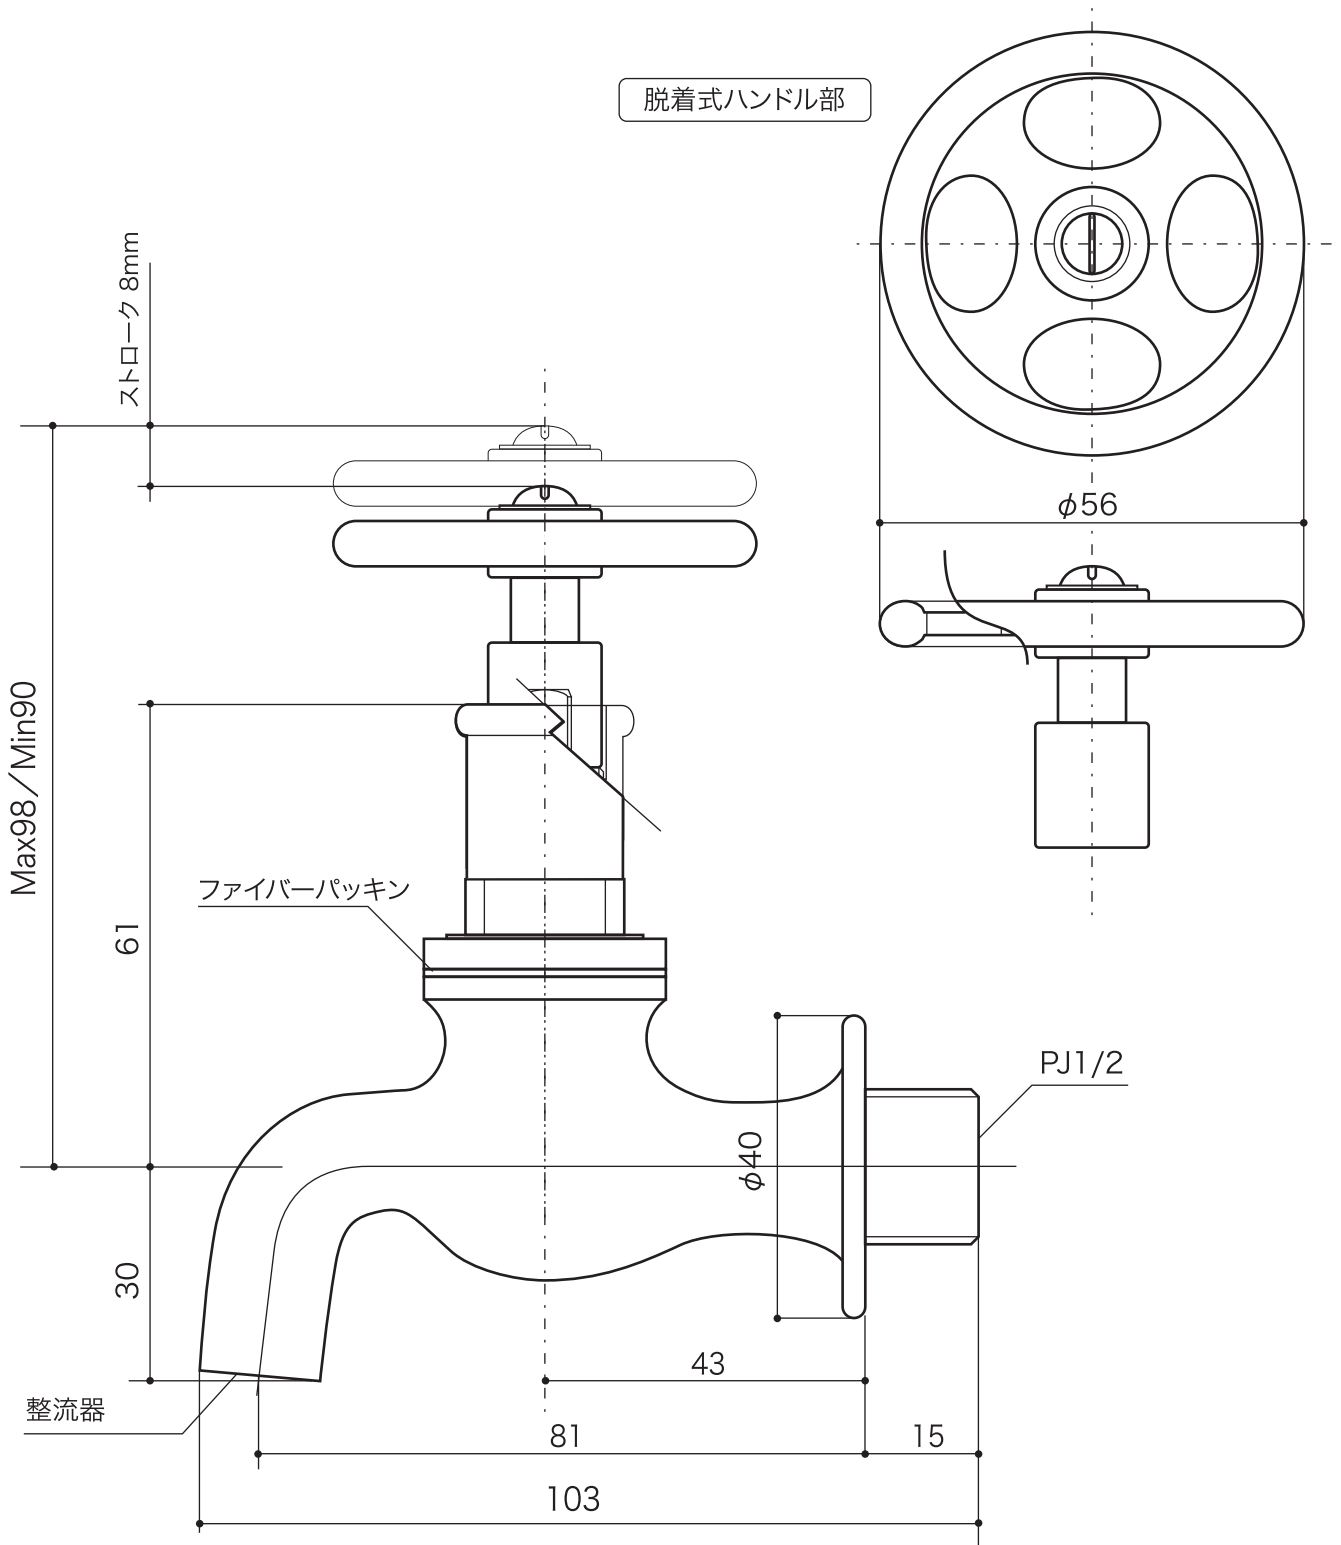

FAUCET

水栓 [手洗器用単水栓]

単水栓 [横水栓 / 共用栓]

クラシック[大正]

S=1/1 (単位 / mm) open up '08

■ topic

- ・青銅铸件
- ・日本製
- ※ ハンドル脱着式
- ※ エッセンスガーデン/水栓柱 取付け水栓 兼用品
- ※ 経年変化があります
- ※ 専用化粧座金あり [別売] P17199プラス

脱着式ハンドル部

部品	E327089 プラス