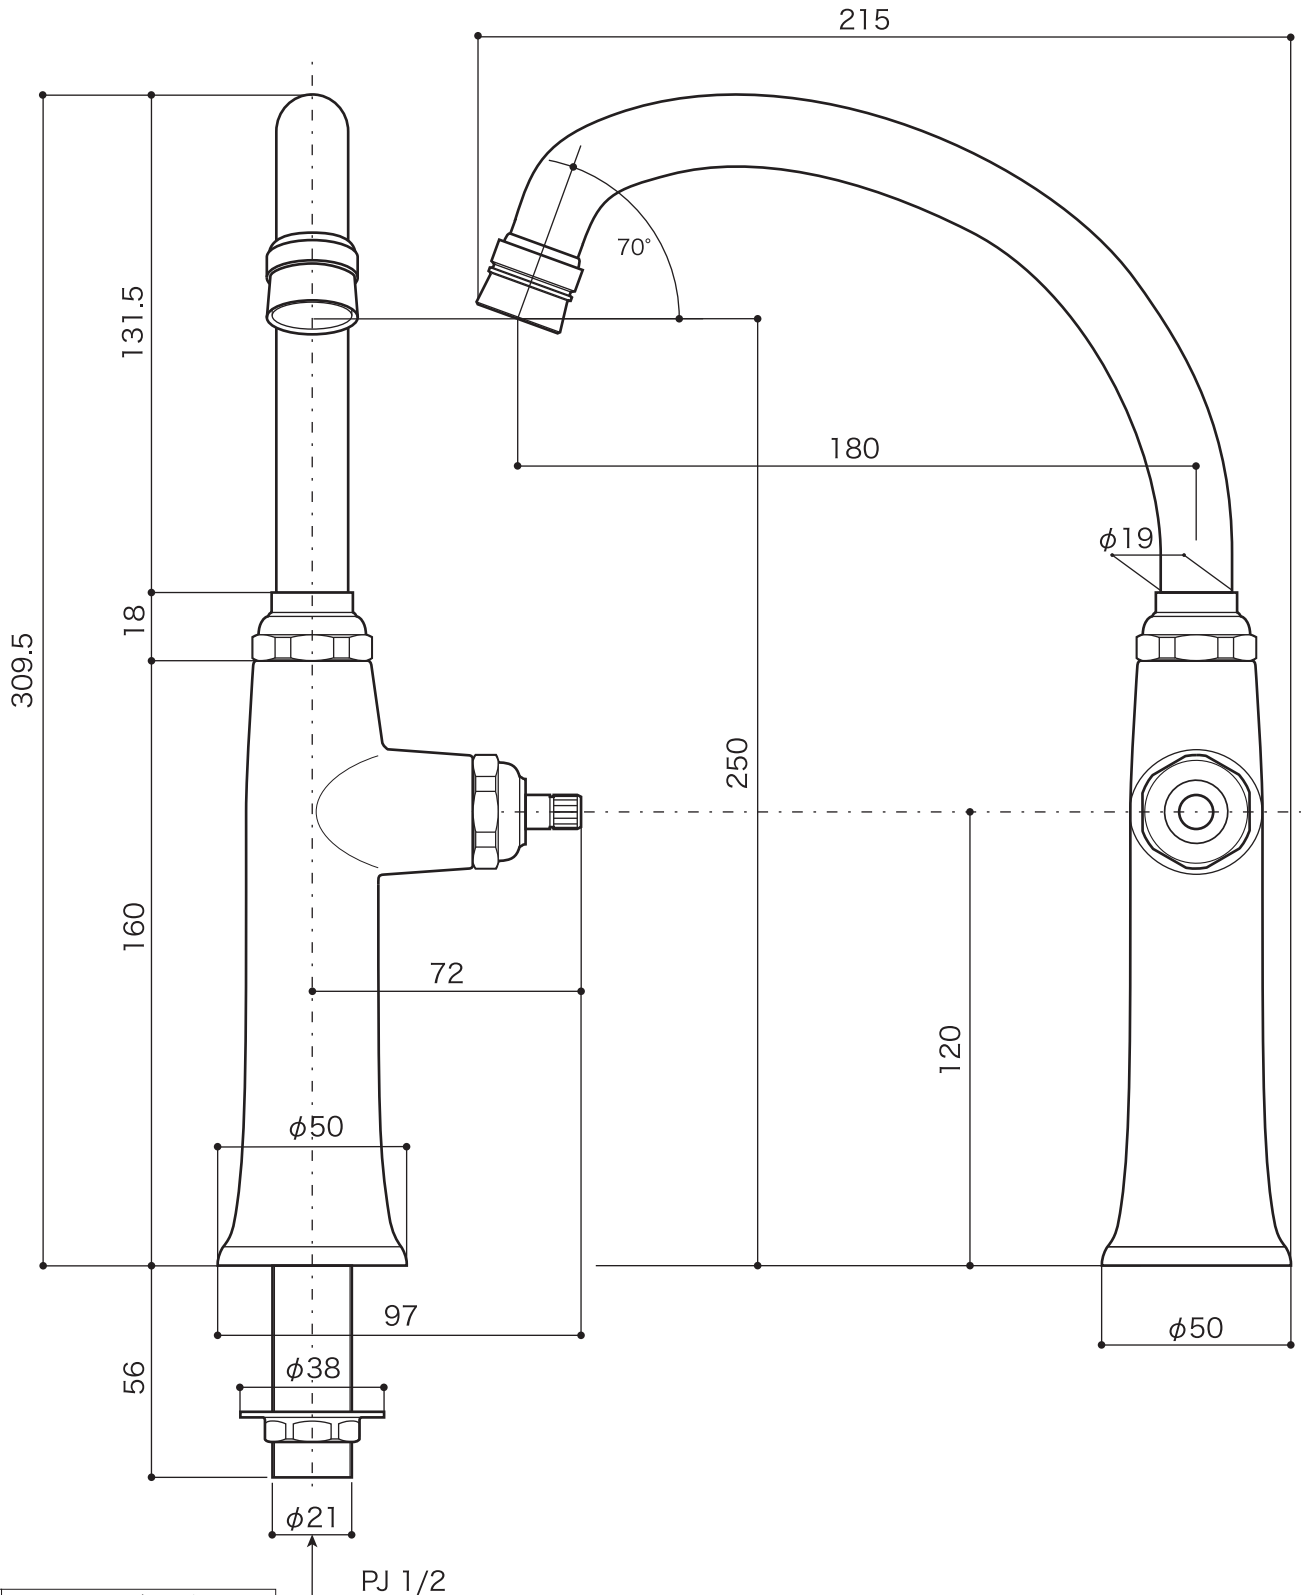

FAUCET

水栓 [手洗器用単水栓]

■ topic

- ・青銅铸件
- ・泡沫金具付
- ・ハンドル別売
- ・屋内専用品
- ※ プラス・ブロンズタイプには経年変化があります

単水栓 [立水栓] コンスタンティン

JWWA 認証品

スパウト/プラス50

S=1/2 (単位 / mm) open up '08