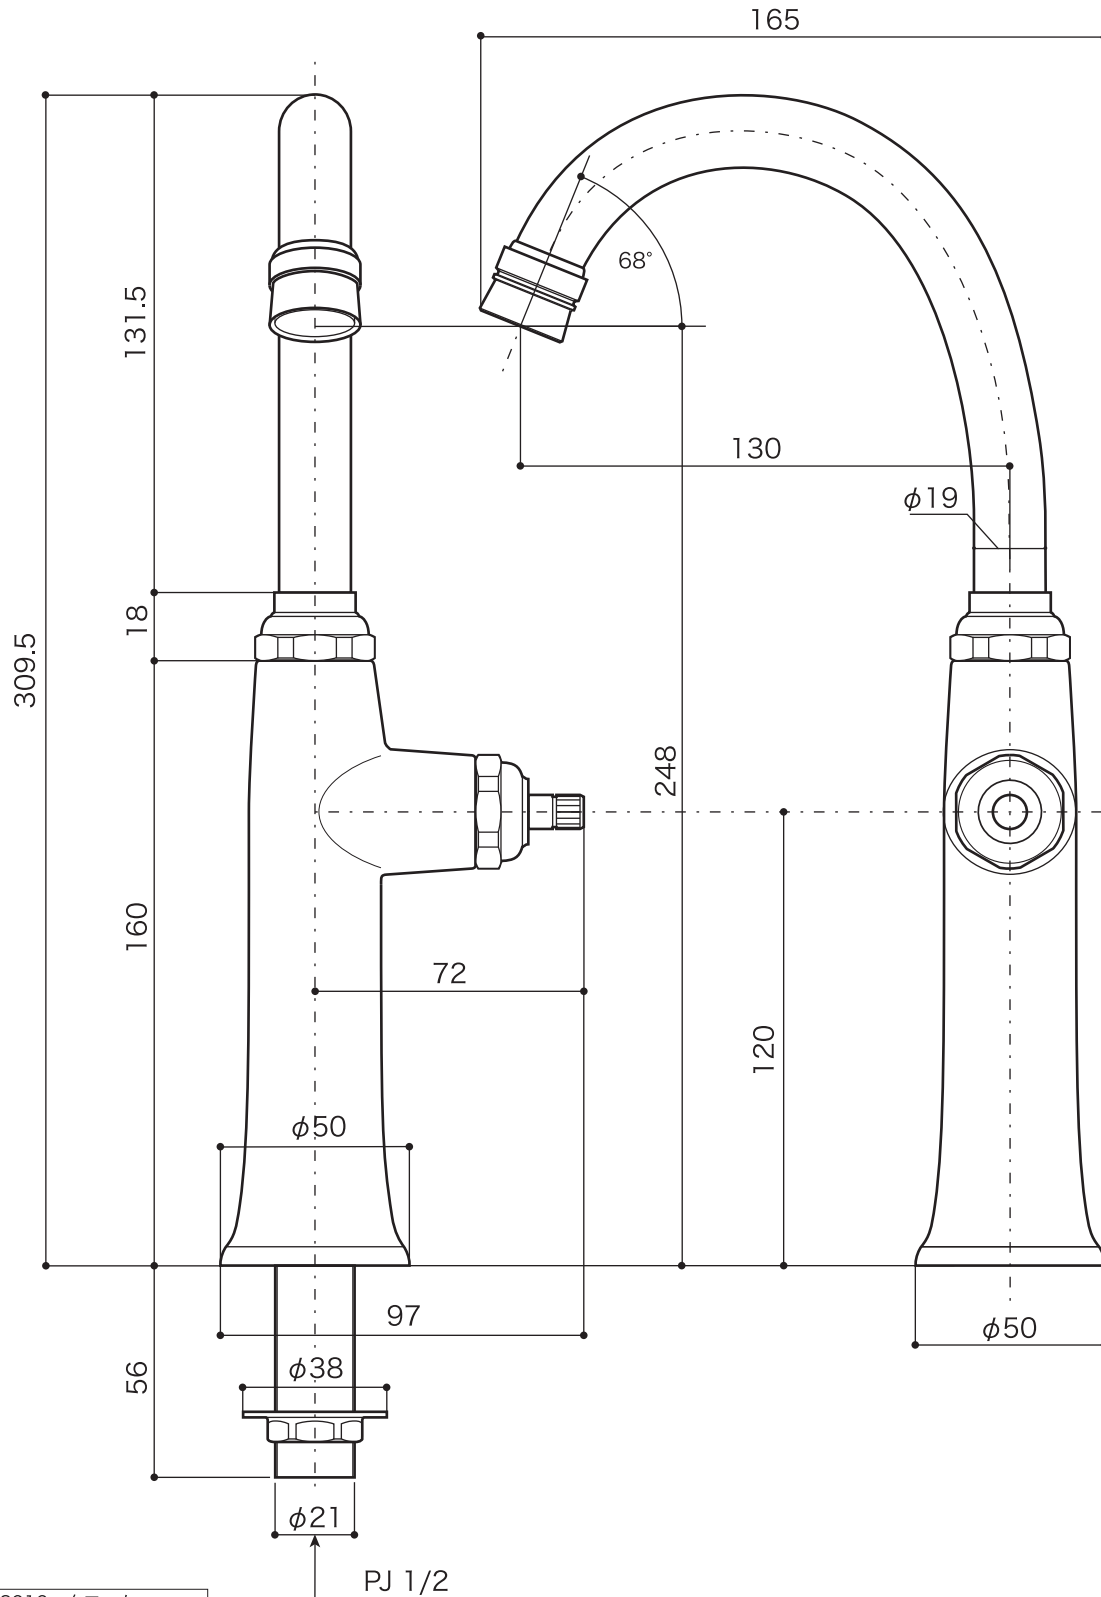

FAUCET

水栓 [手洗器用単水栓]

■ topic

- ・青銅铸件
- ・泡沫金具付
- ・ハンドル別売
- ・屋内専用品
- ※ プラス・ブロンズタイプには経年変化があります

単水栓 [立水栓] コンスタンティン

JWWA 認証品

S=1/2 (単位 / mm) open up '05

製品	E322010 クローム
	E322012 ブロンズ
	E322019 プラス