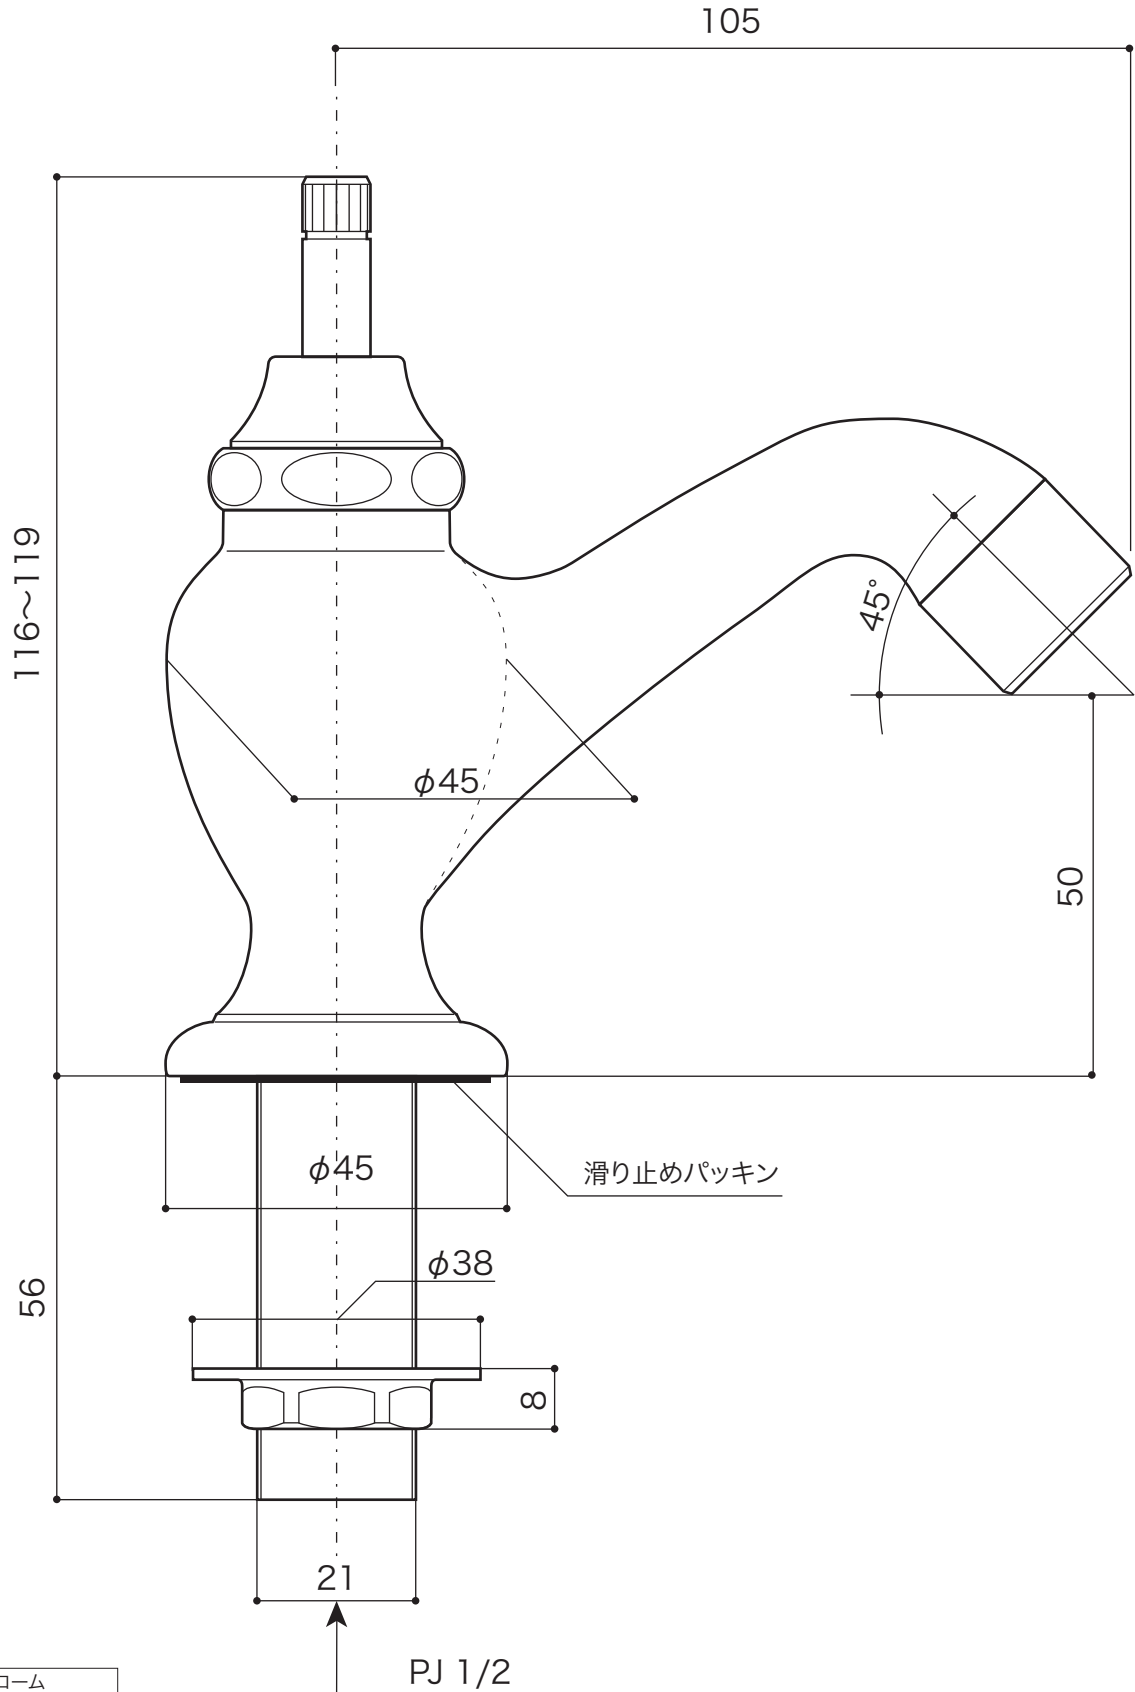

FAUCET

水栓 [手洗器用単水栓]

単水栓 [立水栓] リズ

S=1/1 (単位 / mm) open up '02

■ topic

- ・青銅铸件
- ・泡沫金具付
- ・ハンドル別売
- ・屋内専用品
- ※ プラス・ブロンズタイプには経年変化があります

製品	E250010 クローム
	E250012 ブロンズ
	E250019 プラス