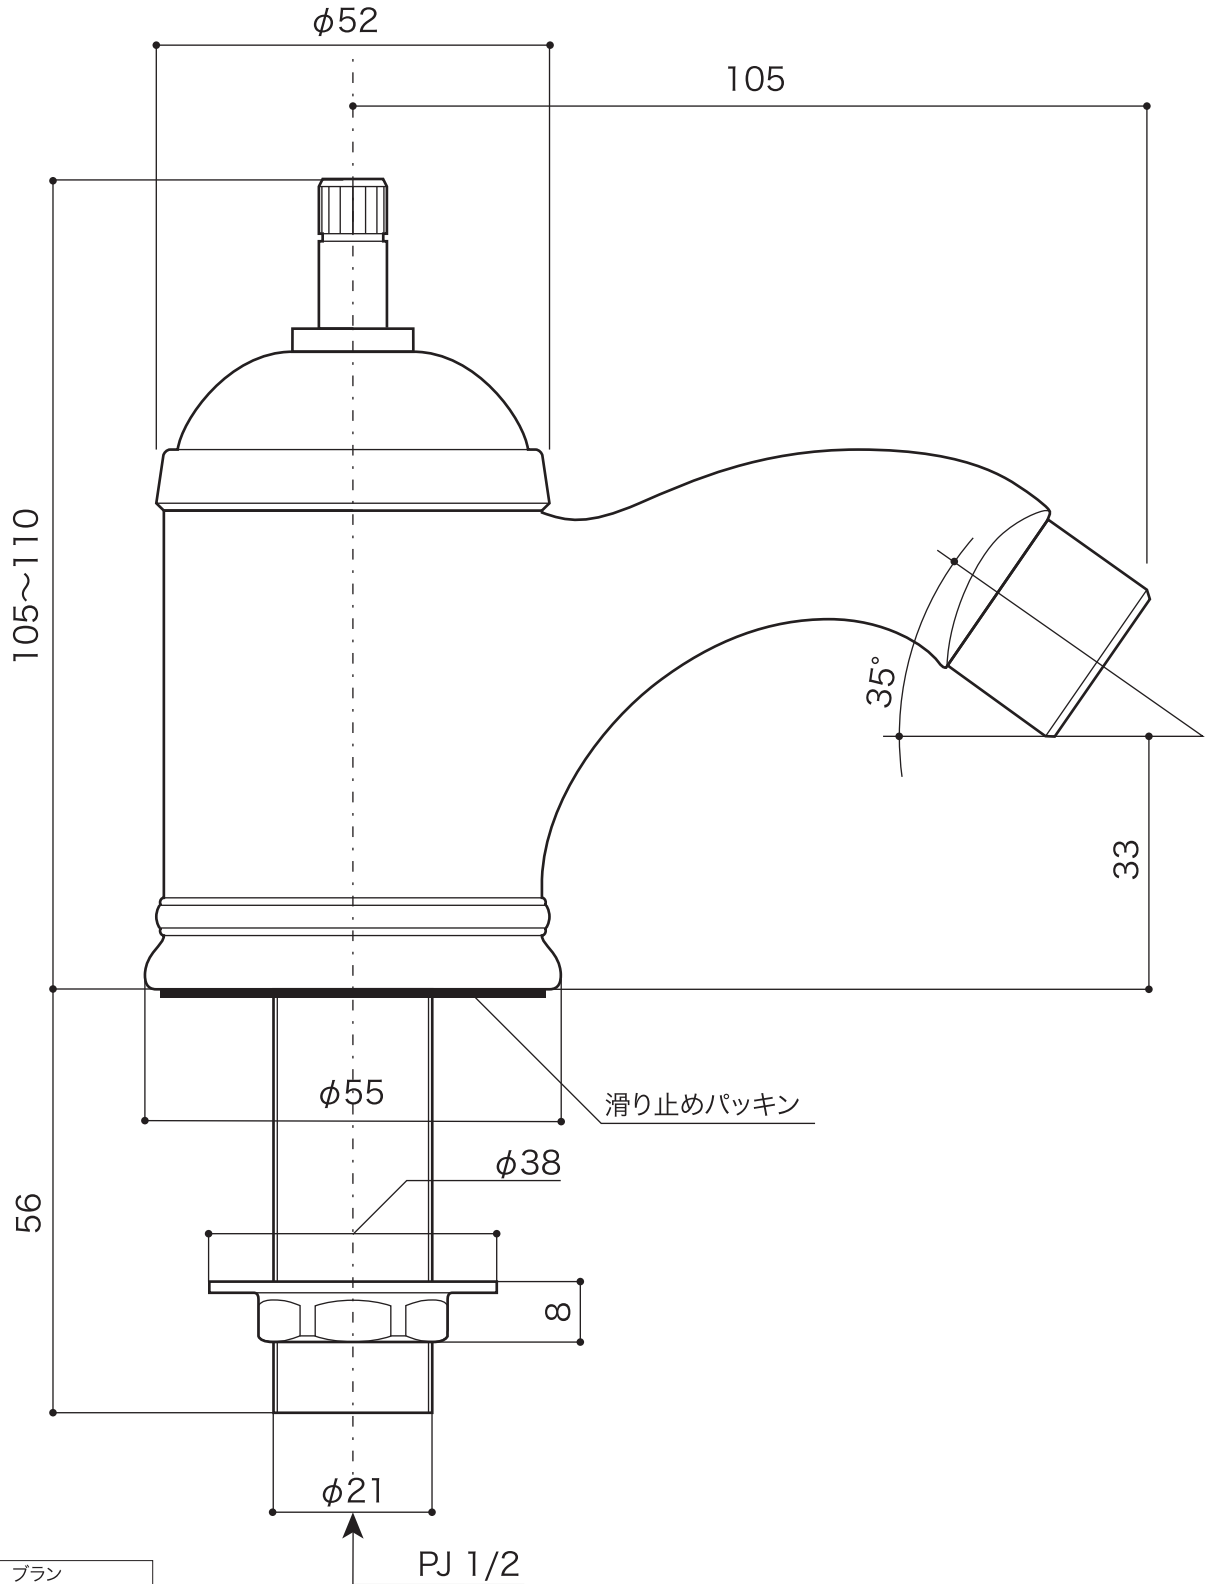

FAUCET

水栓 [手洗器用単水栓]

単水栓 [立水栓] ウェル

JWWA 認証品

S=1/1 (単位 / mm) open up '02

■ topic

- ・青銅铸件 / 焼付け塗装
 - ・泡沫金具付
 - ・ハンドル別売
 - ・屋内専用品
 - ※ プラスタイプには経年変化があります
- ・水栓取付穴推奨値φ23mm
 - ・日本製

番品	E260011	ブラン
	E260017	ブルー
	E260023	ルージュ
	E260026	ヴェール