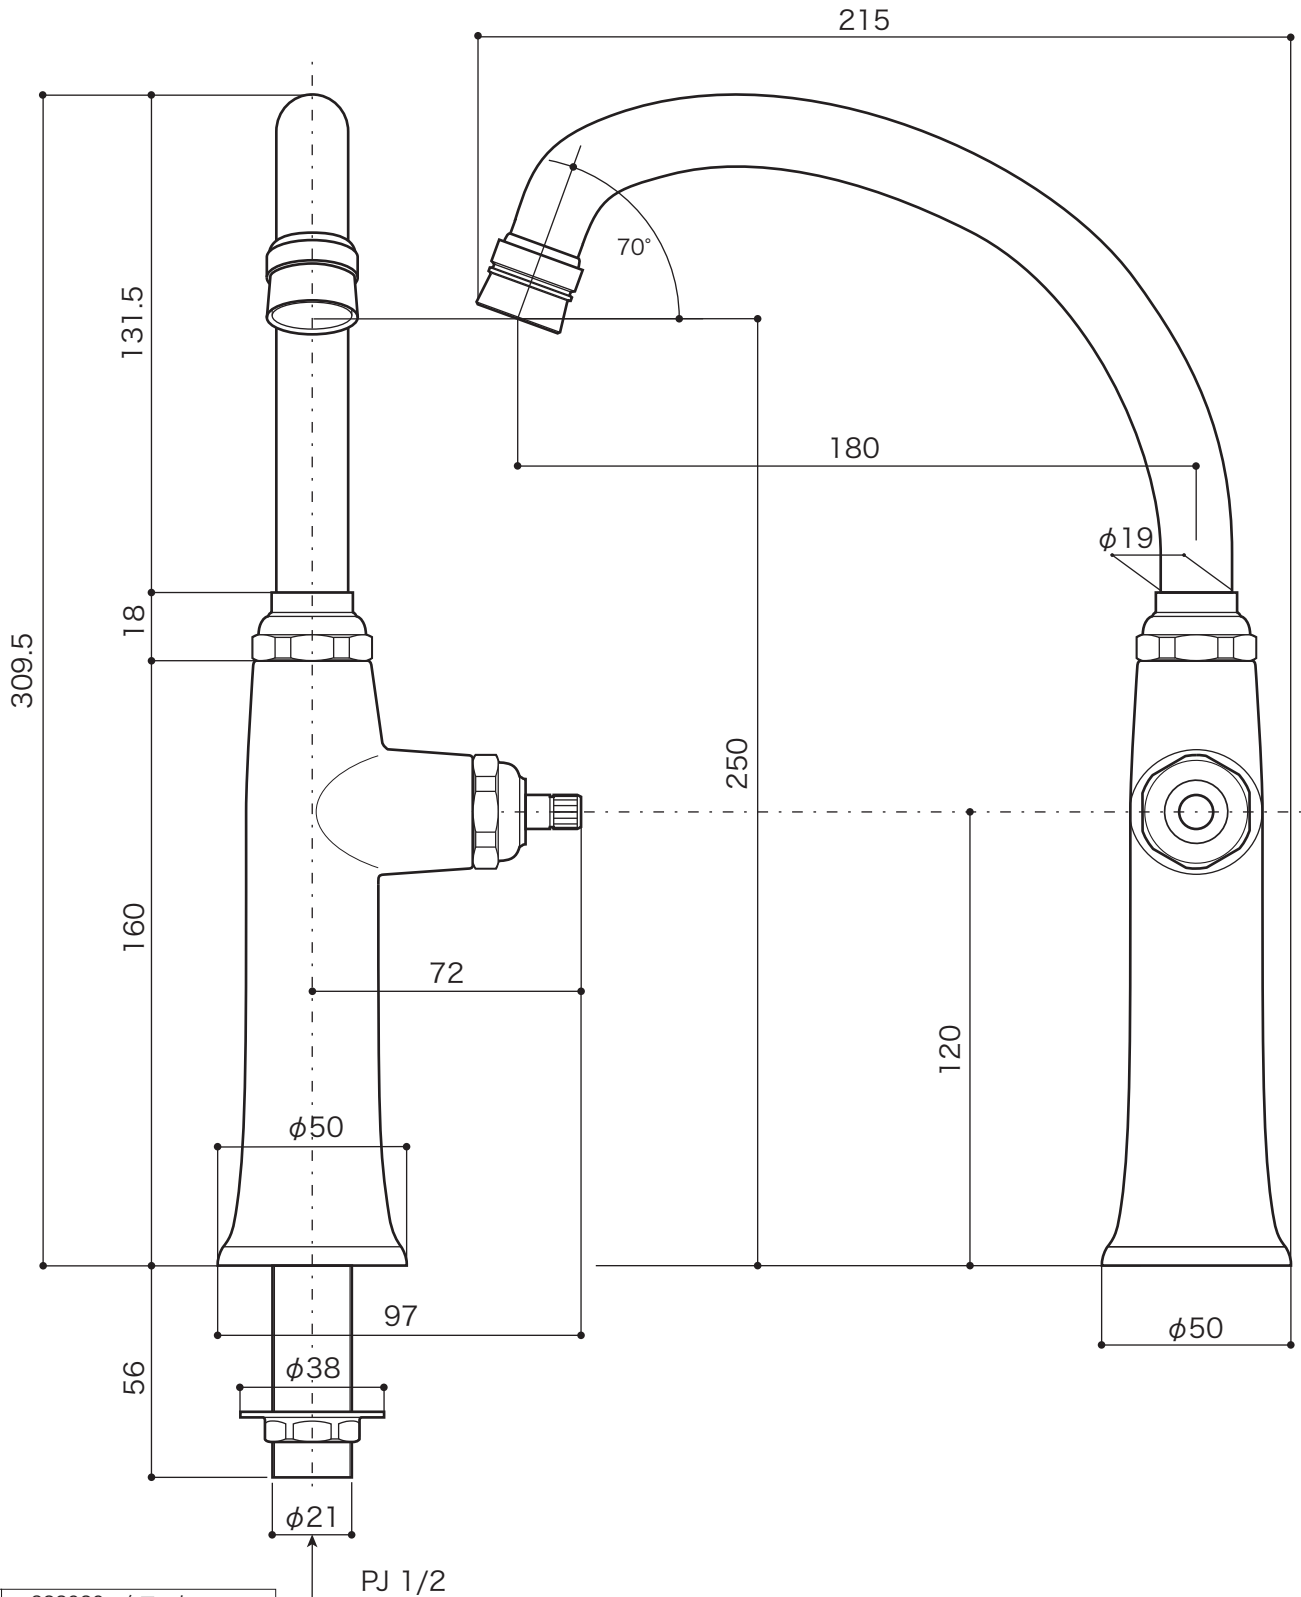

FAUCET

水栓 [手洗器用単水栓]

単水栓 [立水栓] コンスタンティン

JWWA 認証品

スパウト/プラス50

S=1/2 (単位 / mm) open up '08

■ topic

- ・青銅鑄物
- ・泡沫金具付
- ・ハンドル別売
- ・屋内専用品
- ※ プラス・ブロンズタイプには経年変化があります