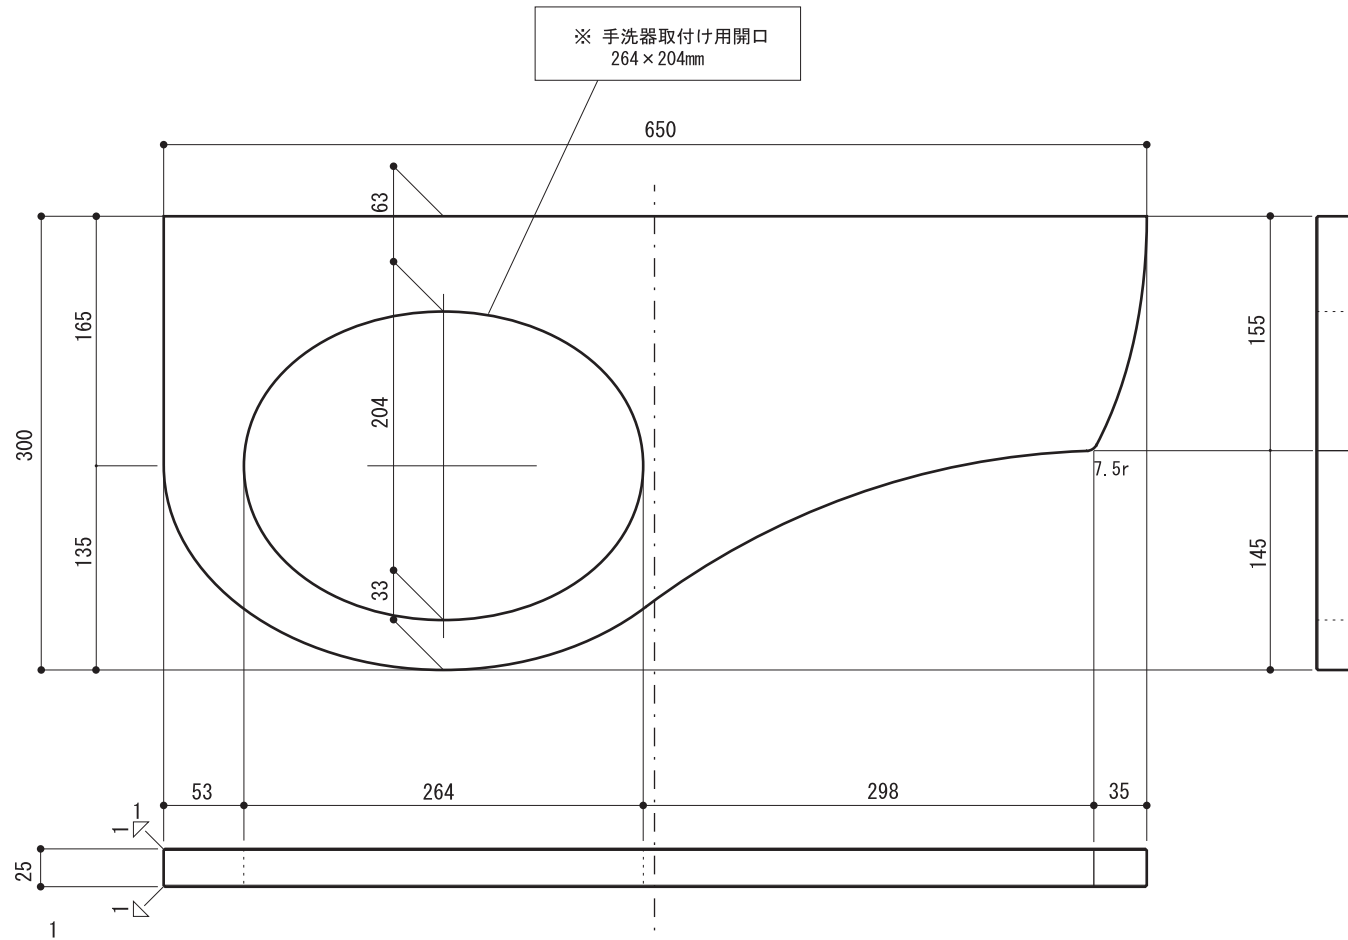

furniture BASIN

ファニチャーベイスン

■ topic

- ・天然木[接ぎ合せ、両面仕上げ]
- ・オイル塗装[一部に着色剤を使用]
- ・屋内専用
- ・付属:取付けネジ(壁面用)
- ・段ボール包装
- ・日本製

※ 設計寸法です。  
 ※ 水栓取付用の穴開けは現場にて加工をお願いしています。

カウンター

手洗カウンターユニット(クラシック)用

天然木/両面使用可

S=1/5 (単位 / mm) open up '08

品番	E351141	チーク
	E351142	タモ