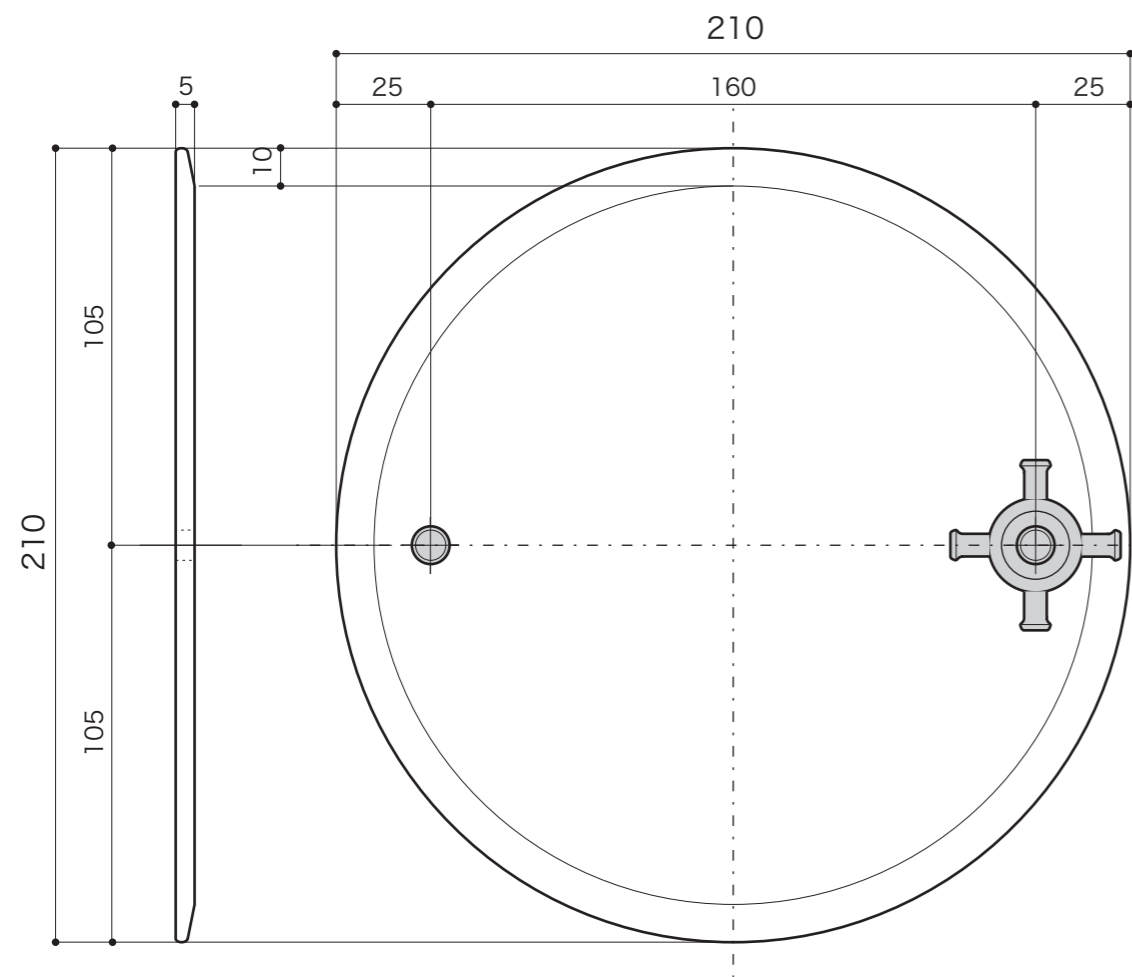

furniture BASIN	ファニチャーベイスン	■ topic <ul style="list-style-type: none"> 鏡 [付属:ネジセット] 内容物 [鏡×1/ゴムパッキン×4/ネジL50×2/飾りキャップ、スペーサー×2] 屋内専用品
ミラー S		
	S=1/2 (単位 / mm) open up '10	

品番	E217340 コレクティブルズ
	E231280 オールドイングランド

furniture BASIN	ファニチャーベイスン
ミラー S	組立式
ロートアイアン	S=1/2 (単位 / mm) open up '08

- topic
- ・鏡 [付属:パッキン×4]/中国製
 - ・装飾部:アイアン [黒色アクリル塗装]/日本製
 - ・内容物 [鏡×1/アイアンパーツ×1/ゴムパッキン×4/ネジL50×2/飾りキャップ×/スペーサー×2]
- ※ 設計寸法です。手作り品のため個体差があります。

HAND MADE

品番	E351181	ハッチ
	E351182	フック
	E351183	ロビン

全体図

部品の組合わせ方

アイアンパーツ