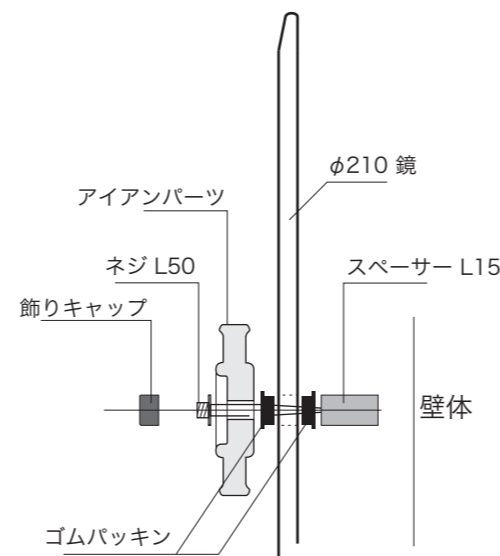

furniture BASIN	ファニチャーベイスン	■ topic <ul style="list-style-type: none"> 鏡 [付属:ネジセット] 内容物 [鏡×1/ゴムパッキン×4/ネジL50×2/飾りキャップ、スペーサー×2] 屋内専用品
ミラー S		
	S=1/2 (単位 / mm) open up '10	

品番	E217340 コレクティブルズ
	E231280 オールドイングランド

furniture BASIN	ファニチャーベイスン
ミラー S	組立式
ロートアイアン	S=1/2 (単位 / mm) open up '08

- topic
- ・鏡 [付属:パッキン×4]/中国製
 - ・装飾部:アイアン [黒色アクリル塗装]/日本製
 - ・内容物 [鏡×1/アイアンパーツ×1/ゴムパッキン×4/ネジL50×2/飾りキャップ×/スペーサー×2]
- ※ 設計寸法です。手作り品のため個体差があります。

HAND MADE

品番	E351181	ハッチ
	E351182	フック
	E351183	ロビン

全体図

部品の組合わせ方

アイアンパーツ