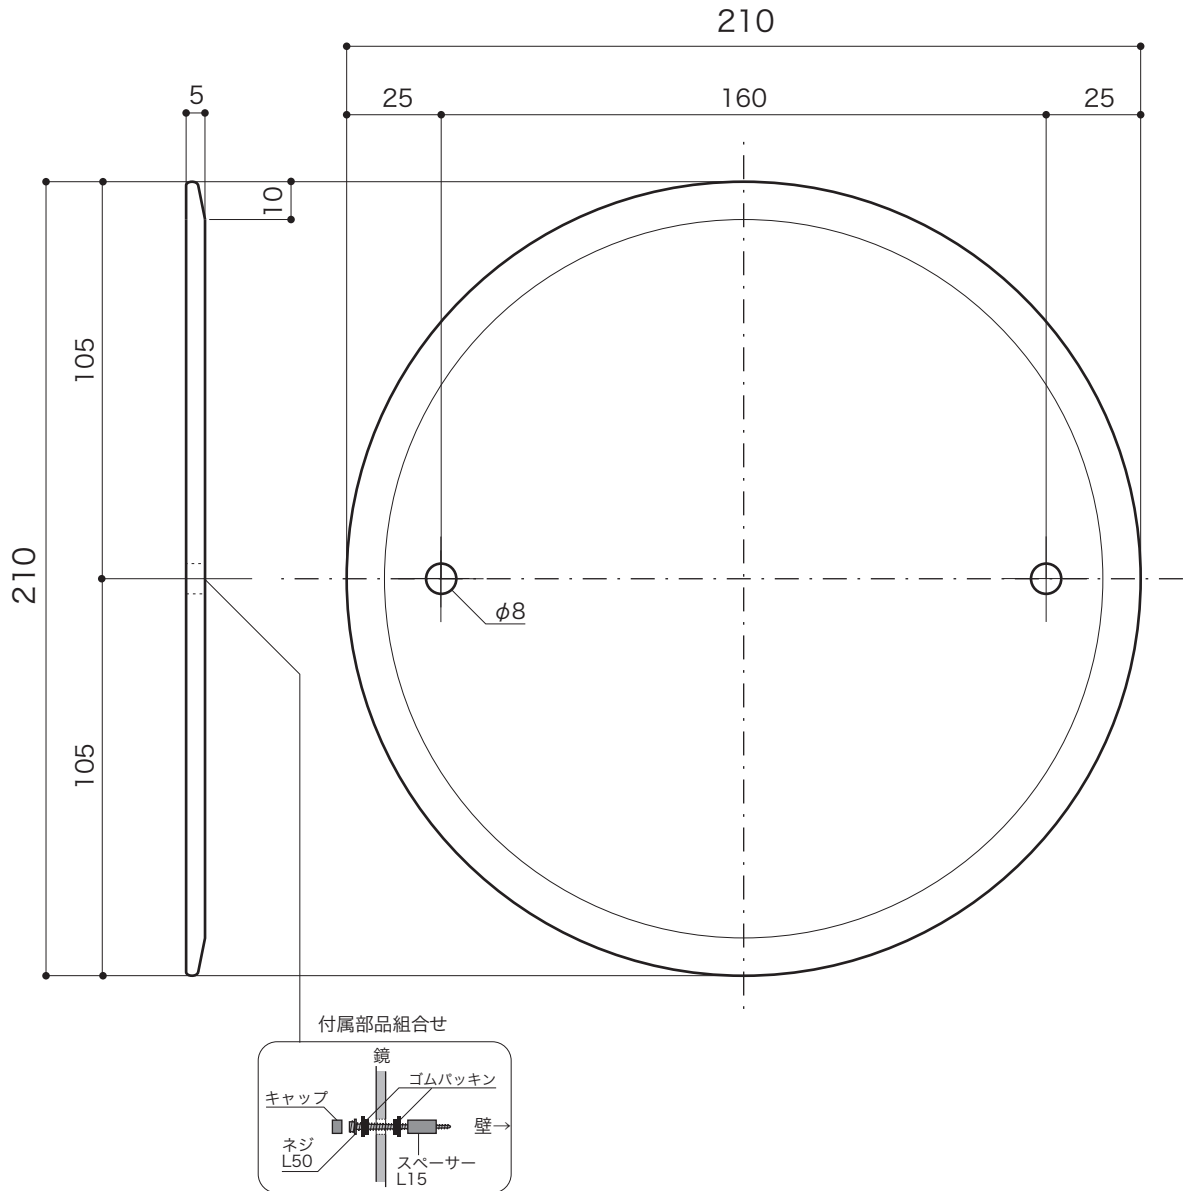

furniture BASIN	ファニチャーベイスン	■ topic <ul style="list-style-type: none"> 鏡 [付属:ネジセット] 内容物 [鏡×1/ゴムパッキン×4/ネジL50×2/飾りキャップ、スペーサー×2] 屋内専用品
ミラー S		
	S=1/2 (単位 / mm) open up '10	

品番	E217340 コレクティブルズ
	E231280 オールドイングランド

furniture BASIN	ファニチャーベイスン
ミラー S	組立式
ロートアイアン	S=1/2 (単位 / mm) open up '08

- topic
- ・鏡 [付属:パッキン×4]/中国製
 - ・装飾部:アイアン [黒色アクリル塗装]/日本製
 - ・内容物 [鏡×1/アイアンパーツ×1/ゴムパッキン×4/ネジL50×2/飾りキャップ×/スペーサー×2]
- ※ 設計寸法です。手作り品のため個体差があります。

HAND MADE

品番	E351181	ハッチ
	E351182	フック
	E351183	ロビン

全体図

部品の組合わせ方

アイアンパーツ