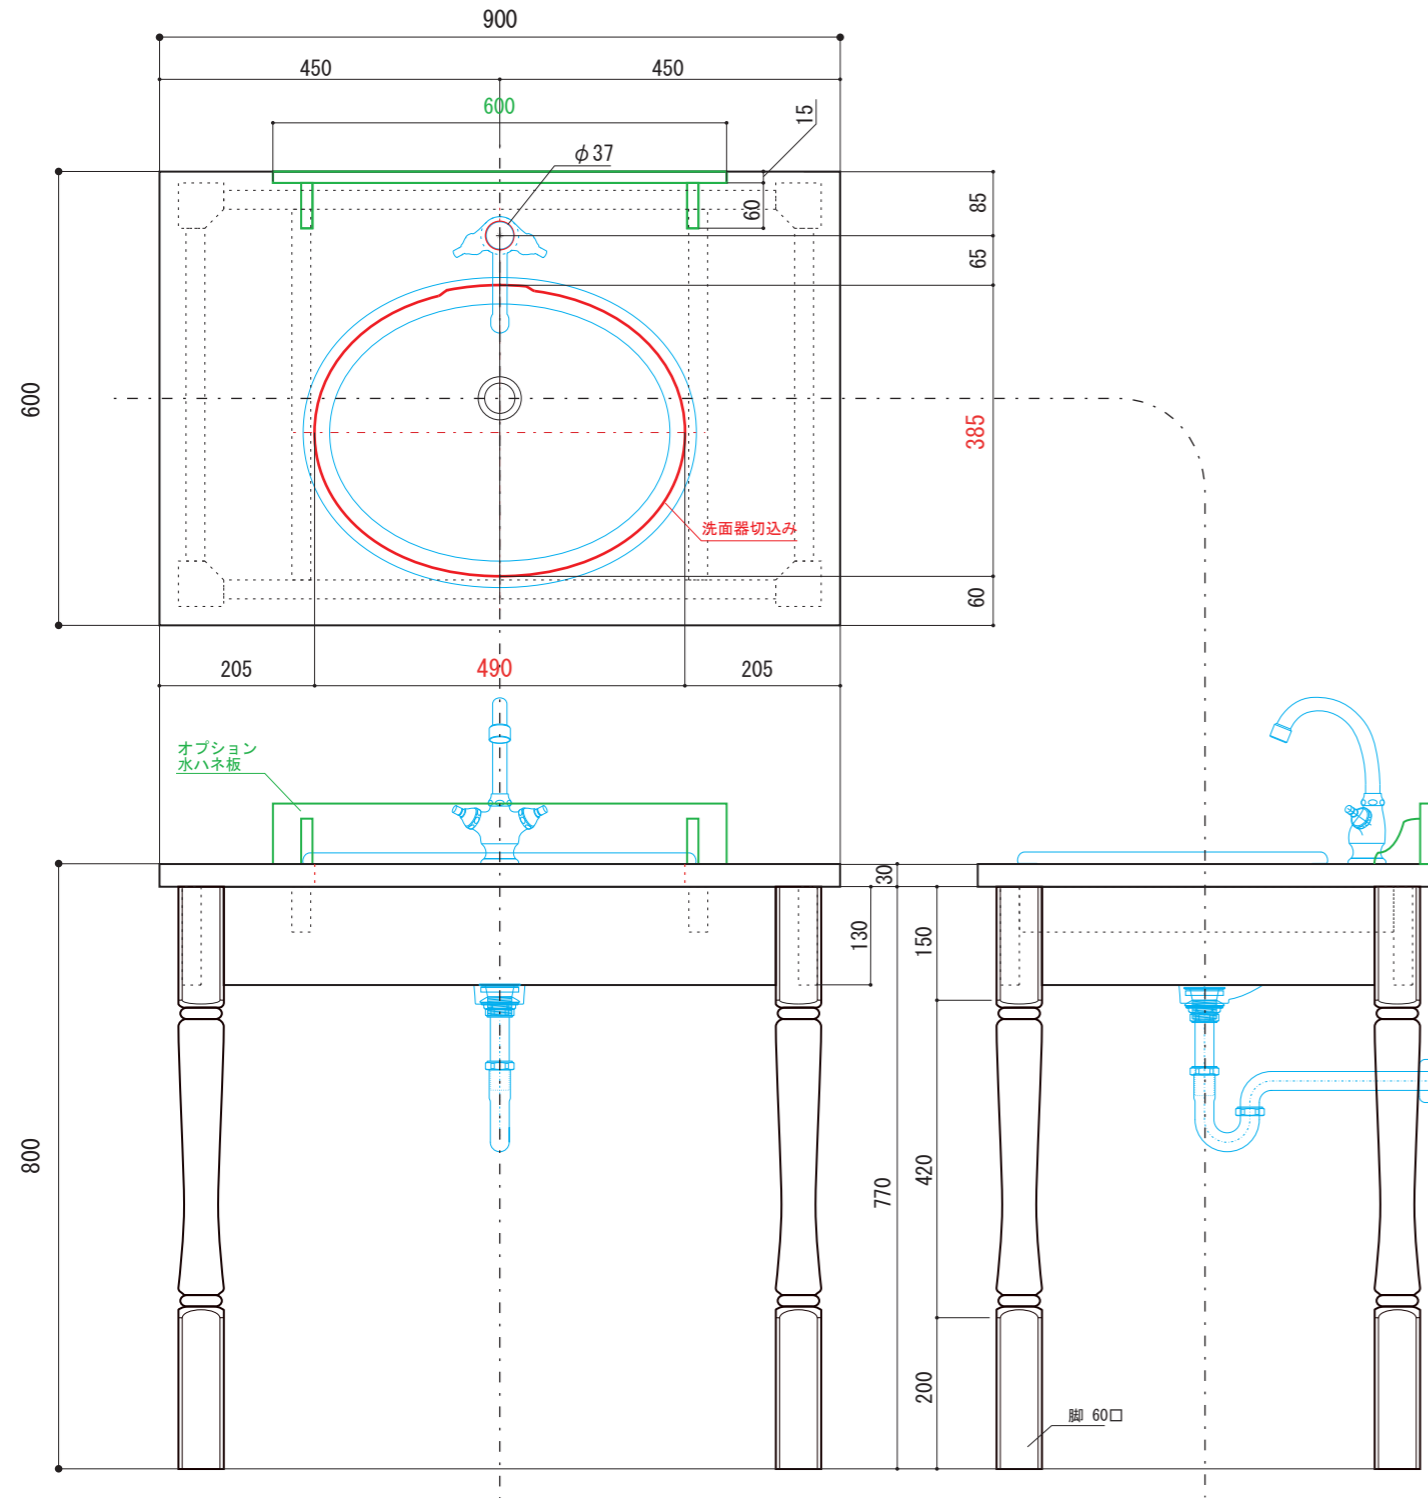

# Furniture Basin

E351080 洗面テーブル

洗面器用切り込み位置

洗面テーブル351080オプション 天面背板

E351081 水ハネ板

■ S=1/5

- ・ 同素材、同仕上げ
- ・ 一個箱入（取説入）

ファニチャーベースン（洗面台）'08  
E351080 BC洗面テーブル

2007.12/10  
2007.07/06

山田

IBUKI CRAFT CO., LTD.

■ S=1/10

- ・ ブラックチェリー材使用【オイル塗料】
- ・ 付属：裏側固定板
- ・ ノックダウン構造 一台毎段ボール個箱入
- ・ 組立て方法&取扱い説明書、組立て用金具&簡易工具を同封