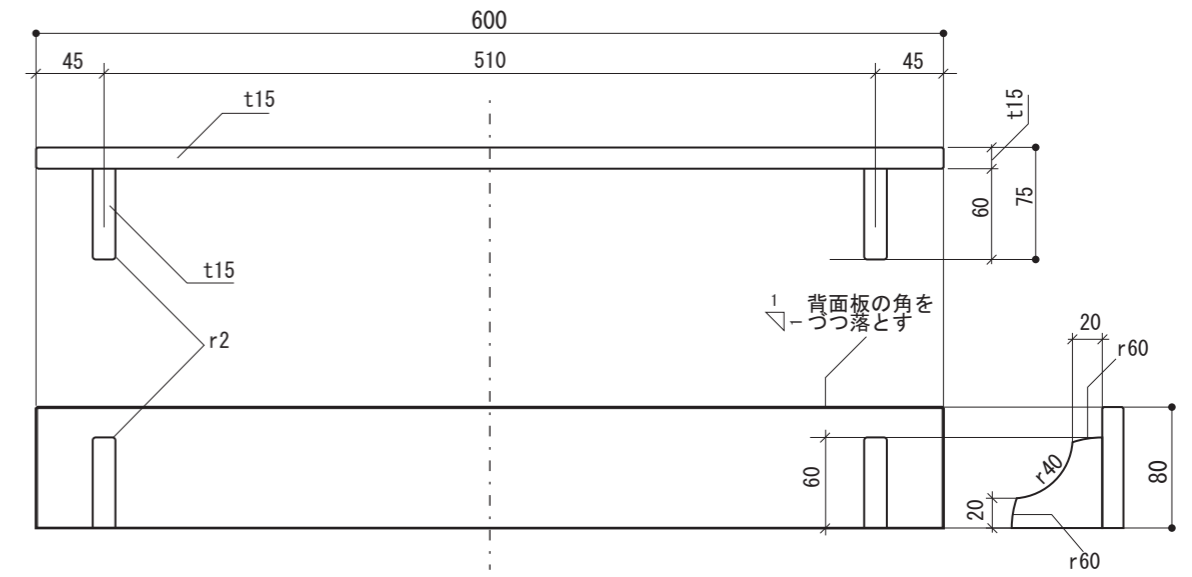

# Furniture Basin

E351080 洗面テーブル

洗面器用切り込み位置

洗面テーブル351080オプション 天面背板

E351081 水ハネ板

■ S=1/5

- ・ 同素材、同仕上げ
- ・ 一個箱入（取説入）

ファニチャーベースン（洗面台）'08  
E351080 BC洗面テーブル

2007.12/10  
2007.07/06

山田

IBUKI CRAFT CO., LTD.

■ S=1/10

- ・ ブラックチェリー材使用【オイル塗料】
- ・ 付属：裏側固定板
- ・ ノックダウン構造 一台毎段ボール個箱入
- ・ 組立て方法&取扱い説明書、組立て用金具&簡易工具を同封