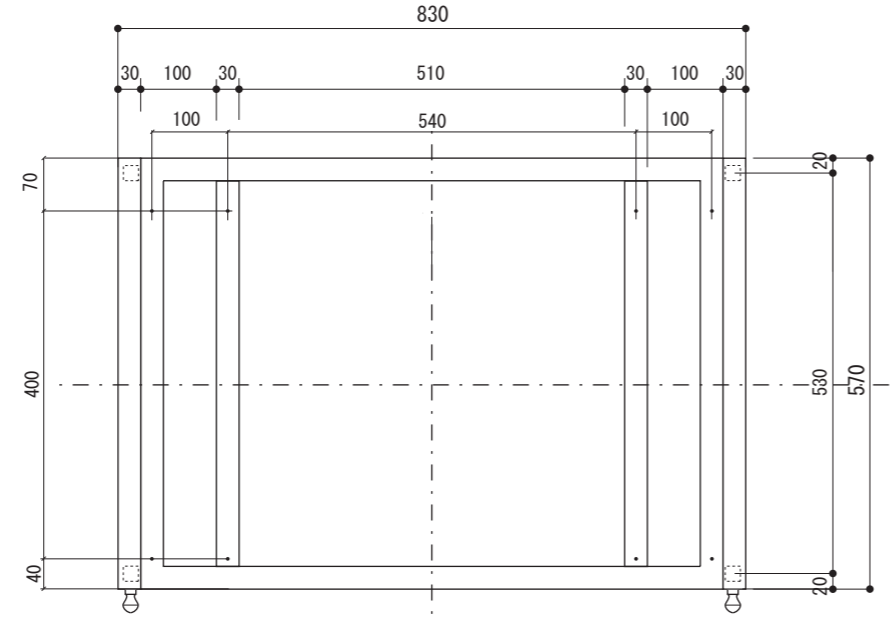

Furniture Basin	ファニチャーベイスン
アイアンフレーム_B	組立式
ロートアイアン	S=1/10 (単位 / mm) open up '07

■ topic

- ・フレーム部:アイアン [電着防錆の上、黒色アクリル焼付け塗装]
- ※組立、付属品等は取扱書類をご覧ください
- ・日本製

※ 設計寸法です。手作りのため個体差があります。

・屋内専用品

・カウンター種類、切り込み寸法参考図は別途お問い合わせください。

品番	E351020 フレームB
----	---------------

天面フレーム部

正面

■ TOPIC
壁固定用プレート×2p
設置時に必ず振止め用にお使いください。

側面

背面