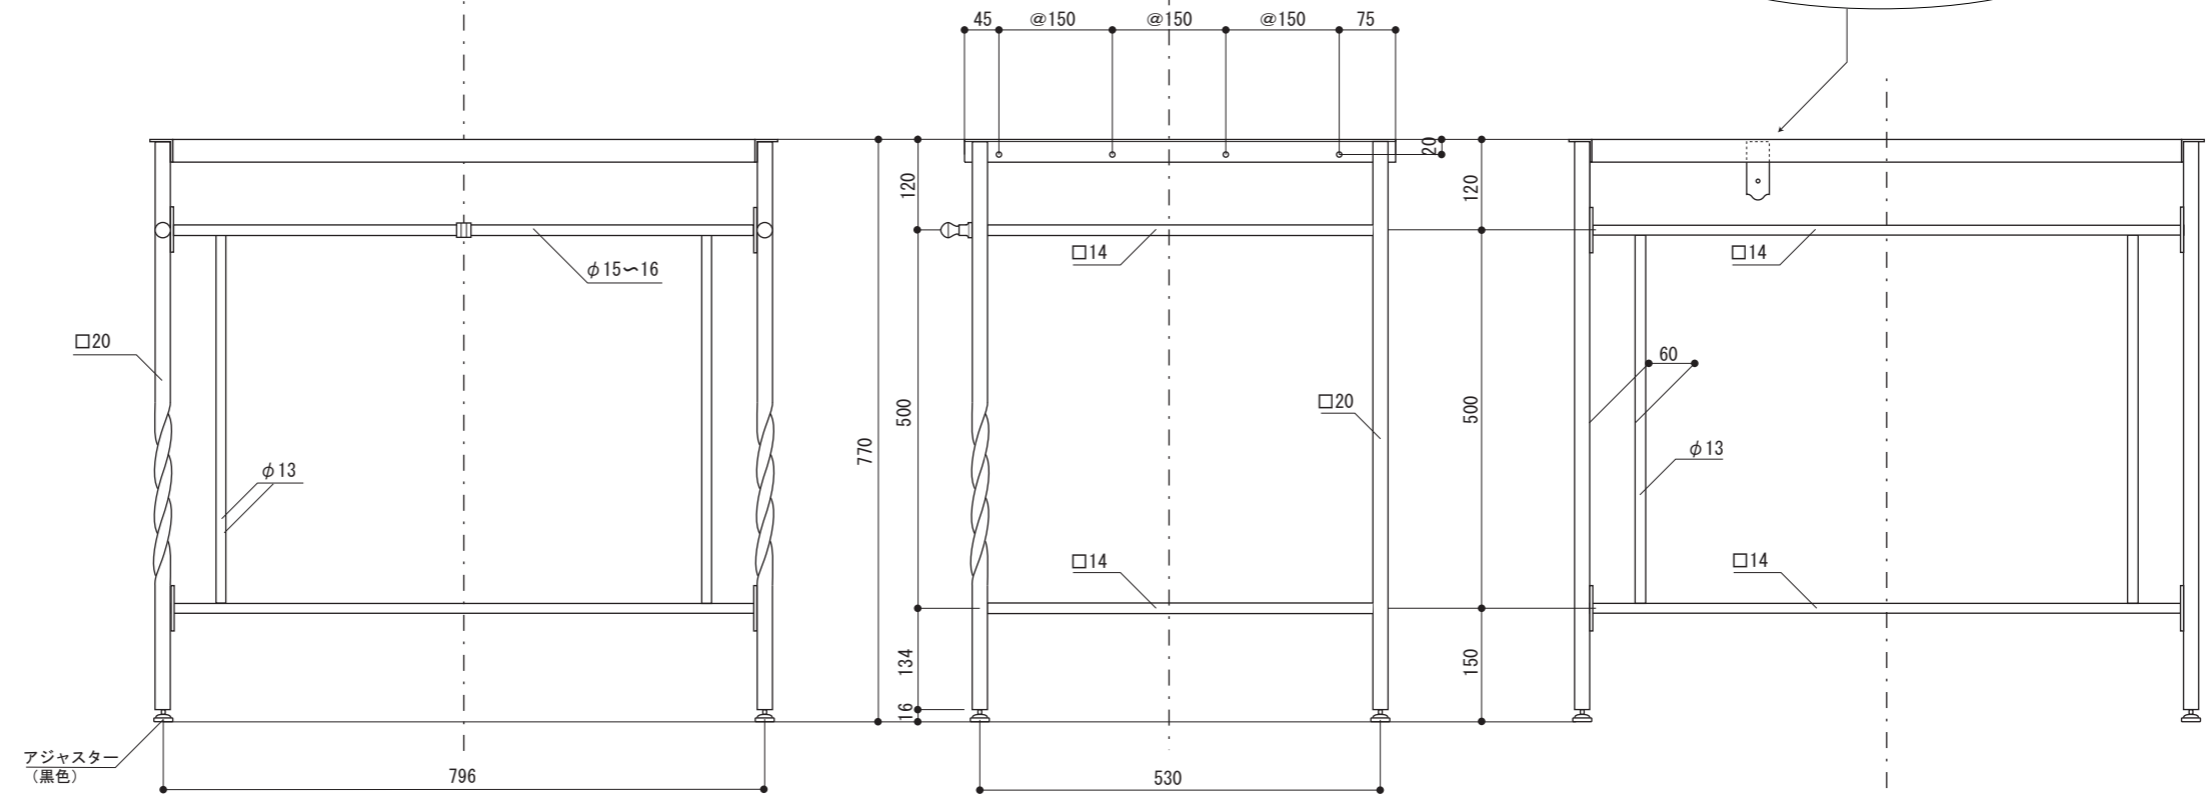

Furniture Basin	ファニチャーベイスン
アイアンフレーム_B	組立式
ロートアイアン	S=1/10 (単位 / mm) open up '07

■ topic

- ・フレーム部:アイアン [電着防錆の上、黒色アクリル焼付け塗装]
- ※組立、付属品等は取扱書類をご覧ください
- ・日本製

※ 設計寸法です。手作りのため個体差があります。

・屋内専用品

・カウンター種類、切り込み寸法参考図は別途お問い合わせください。

品番	E351020 フレームB
----	---------------

天面フレーム部

正面

■ TOPIC
壁固定用プレート×2p
設置時に必ず振止め用にお使いください。

側面

背面