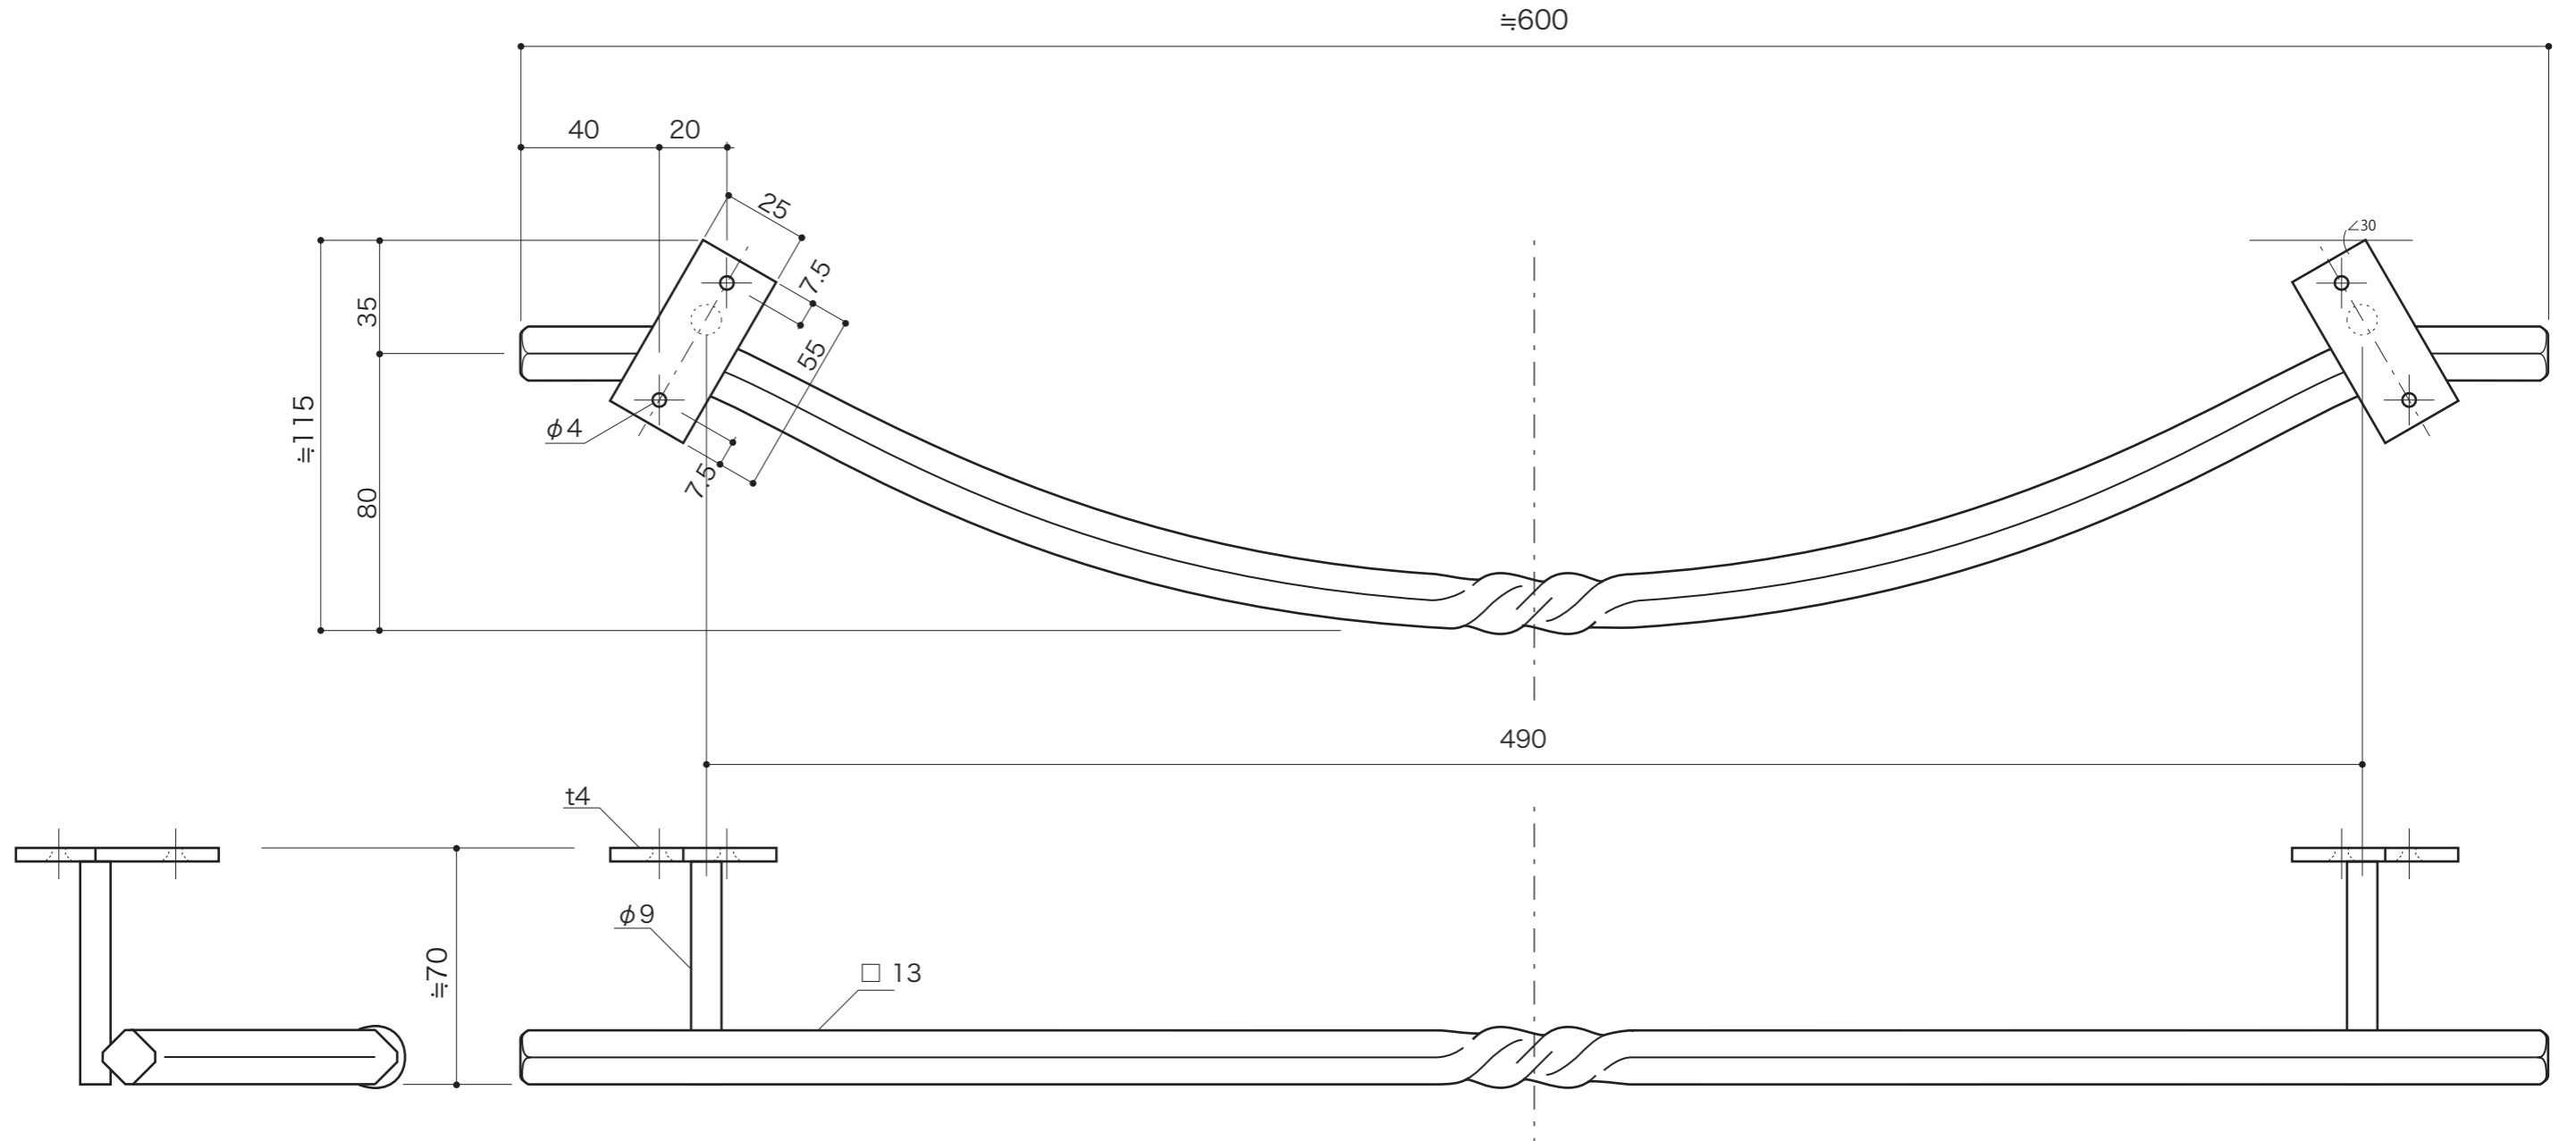

furniture BASIN

ファニチャーベイスン

洗面タオルバー600

洗面カウンターユニット[ベーシック]用

ロートアイアン

S=1/2 (単位 / mm) open up '10

- topic
- ・ロートアイアン
  - ・蜜蝋仕上げ(防錆仕上げではありません)
  - ・屋内専用品
  - ・付属:取付けネジ ( 3.8x25mm x4 )
  - ・日本製

HAND MADE

※ 設計寸法です。手作り製品のため、必ず現場で調整してください。  
 寸法に個体差があります。  
 (表記はあくまで目安とお考えください)

※ 全体に叩き跡を残しています。

品番	E351241 洗面タオルバー600
----	--------------------