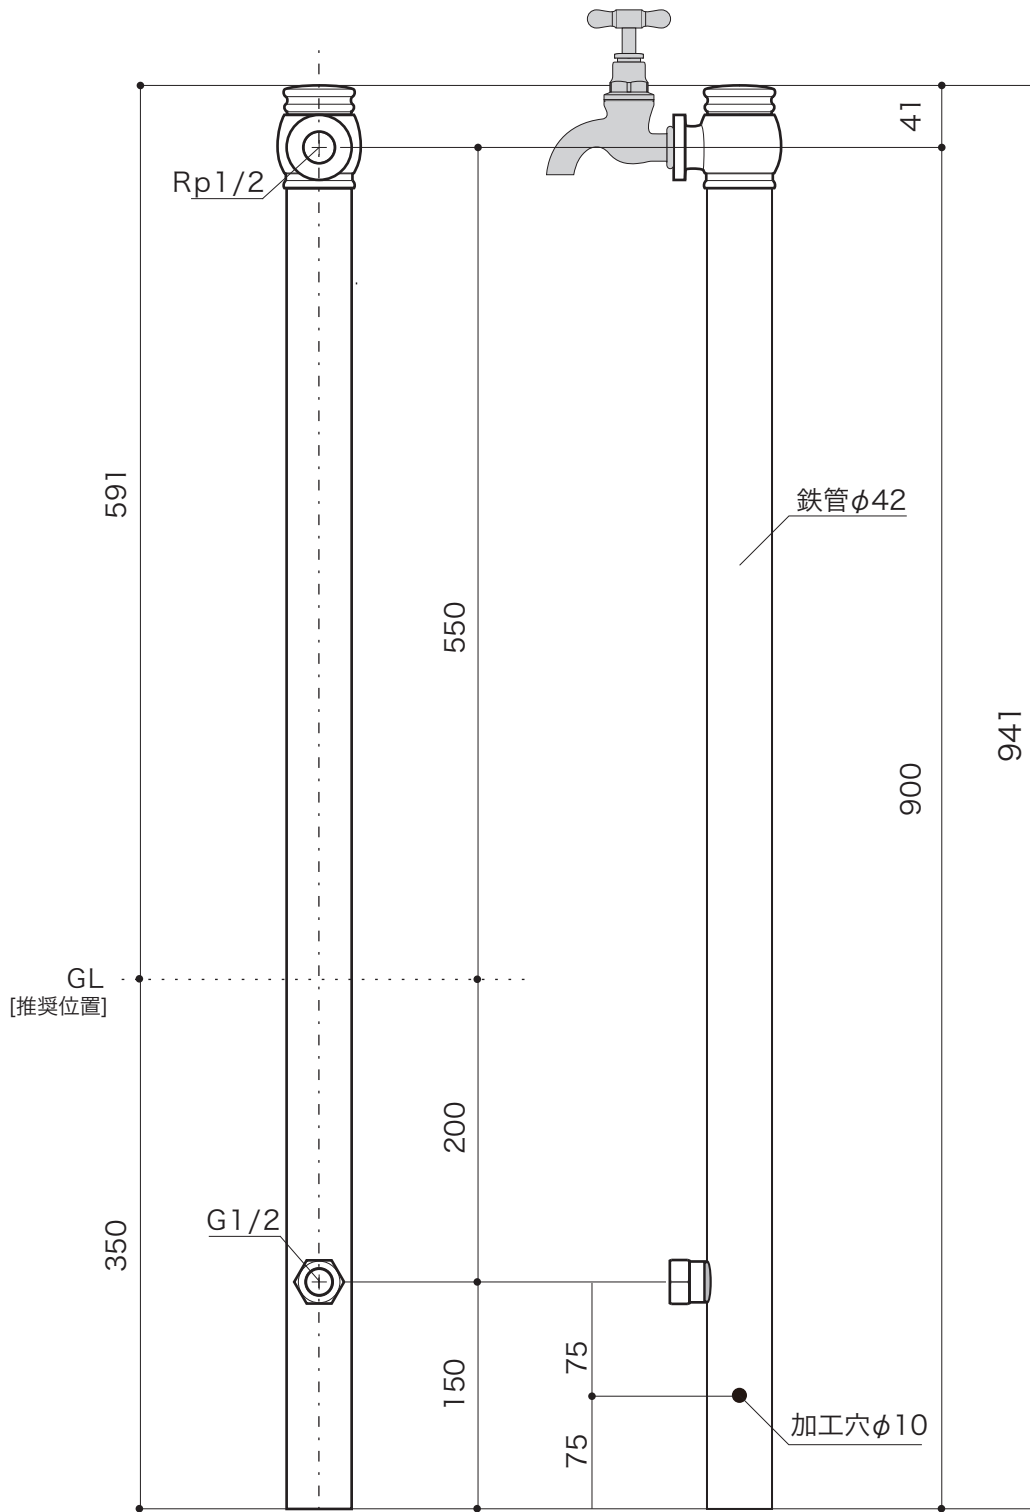

GARDEN

水栓柱

水栓柱 [単口]

水栓部別売

S=1/5 (単位 / mm) open up '06

■ topic ・鉄管、青銅铸件 [本体] 銅管 [内部管]
・日本製

※ 屋外用 (寒冷地仕様ではありません) ※ 内部給水管には保温テープ巻
※ 青銅铸件部分に経年変化があります
※ 取付け水栓推奨品 [別売] クラシック水栓・ホース栓

品 番	E327070	チャコール[クロームサテン]
	E327071	チャコール[プラス]
	E327072	チャコール[ブロンズ]
	E327073	クランベリー
	E327074	アンティークホワイト
	E327075	フリージア
	E327076	モス
	E327078	グレーブ

・加工穴φ10について
固定の強化、施工時のストッパー
としてご利用ください。
設置の状況に応じ長ネジ、番線
等をご使用いただき固定して
ください。