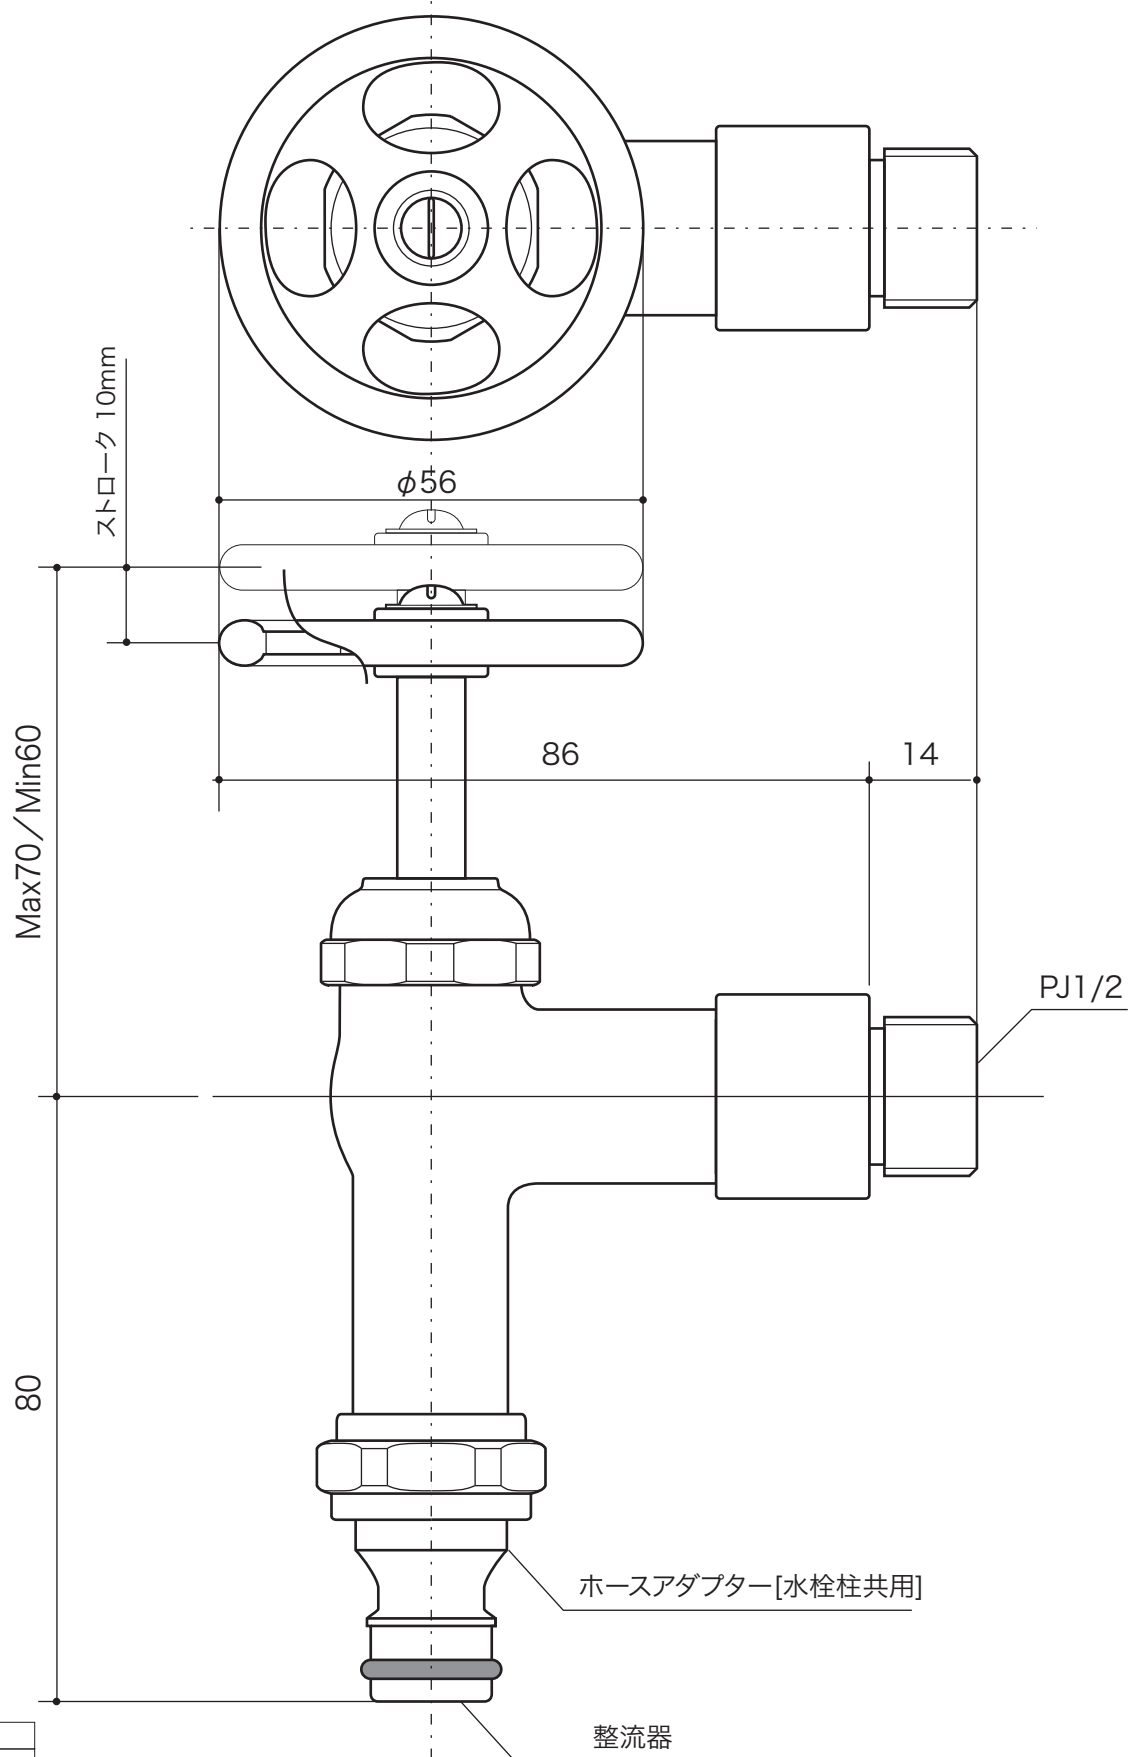

FAUCET

水栓 [水栓柱専用品]

■ topic

- ・青銅铸件
- ・日本製

ホース栓

- ※ エッセンスガーデン/水栓柱 取付け水栓
- ※ 経年変化があります
- ※ 専用化粧座金あり [別売] P17199プラス

クラシック水栓

S=1/1 (単位 / mm) open up '08

部品	327099 プラス