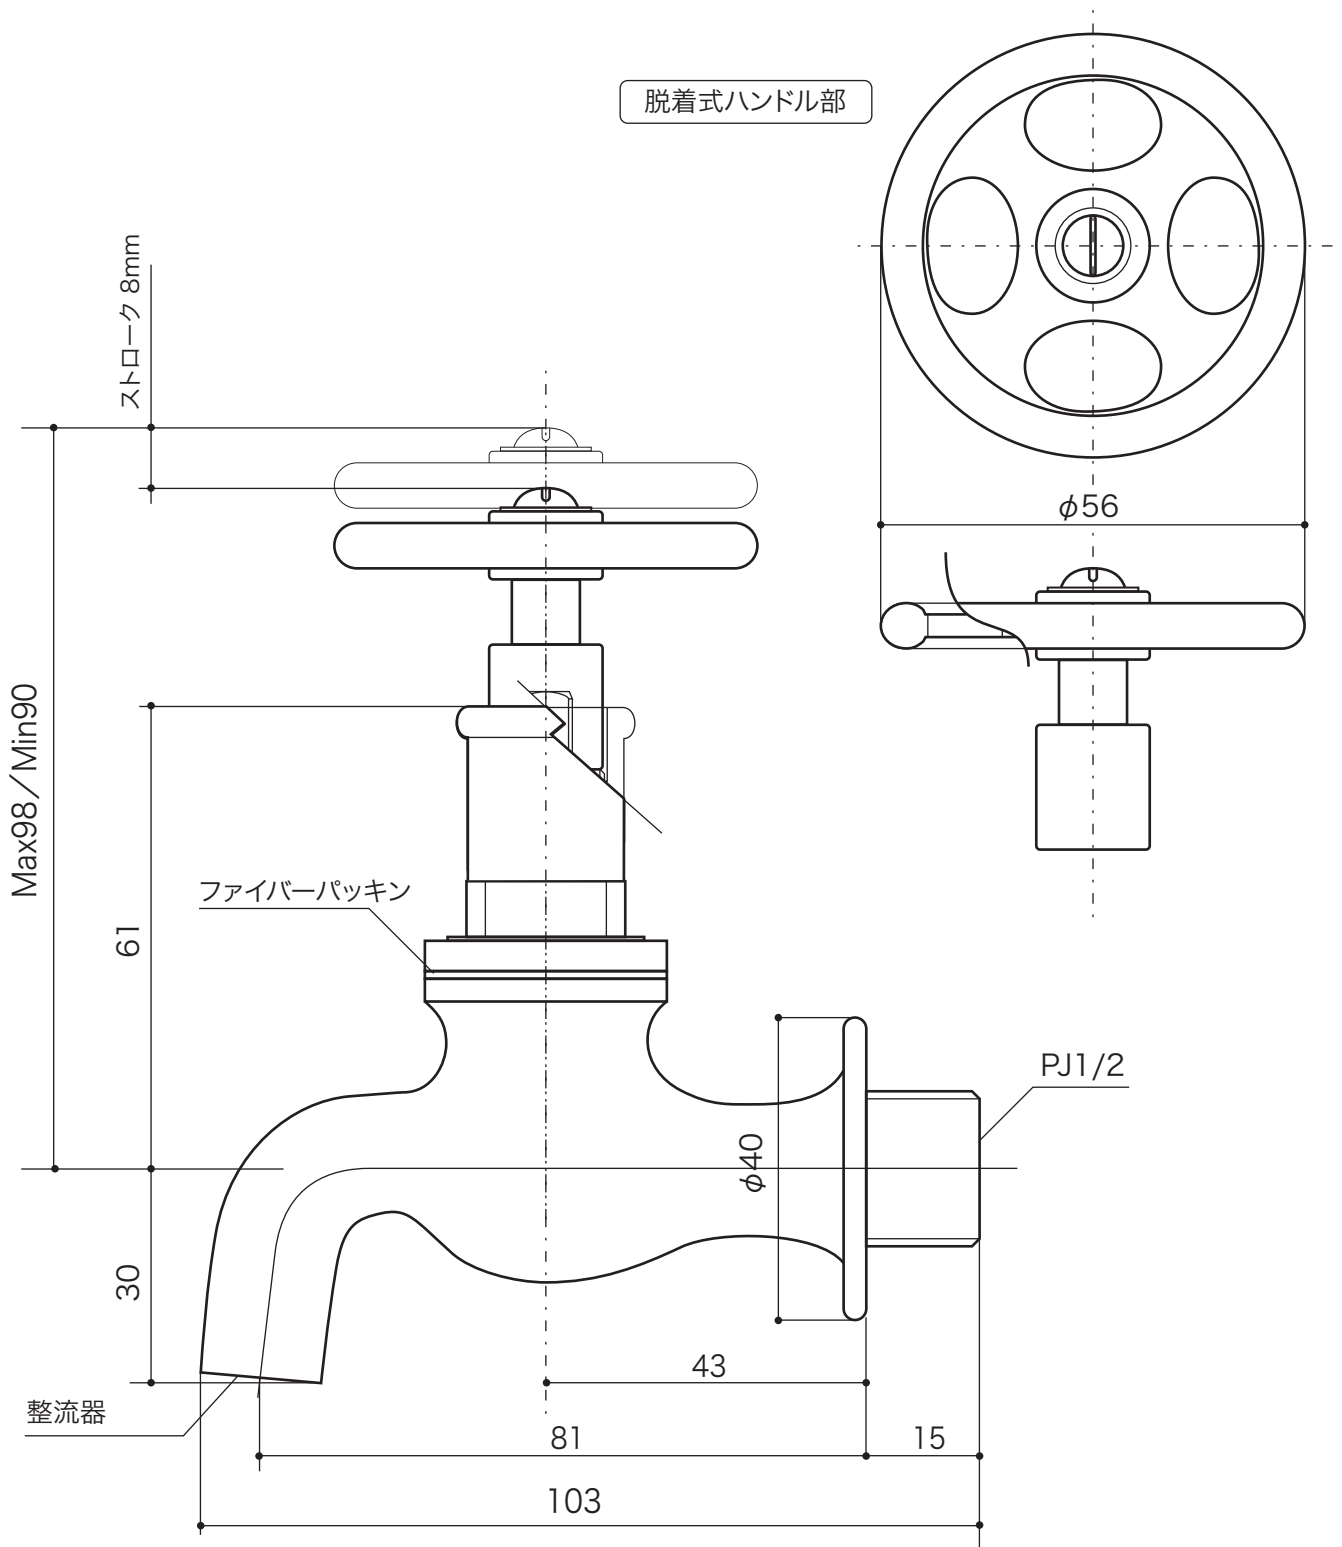

FAUCET

水栓 [手洗器用単水栓]

単水栓 [横水栓 / 共用栓]

クラシック[大正]

S=1/1 (単位 / mm) open up '08

■ topic

- ・青銅铸件
- ・日本製
- ※ ハンドル脱着式
- ※ エッセンスガーデン/水栓柱 取付け水栓 兼用品
- ※ 経年変化があります
- ※ 専用化粧座金あり [別売] P17199プラス

脱着式ハンドル部

部品	E327089 プラス