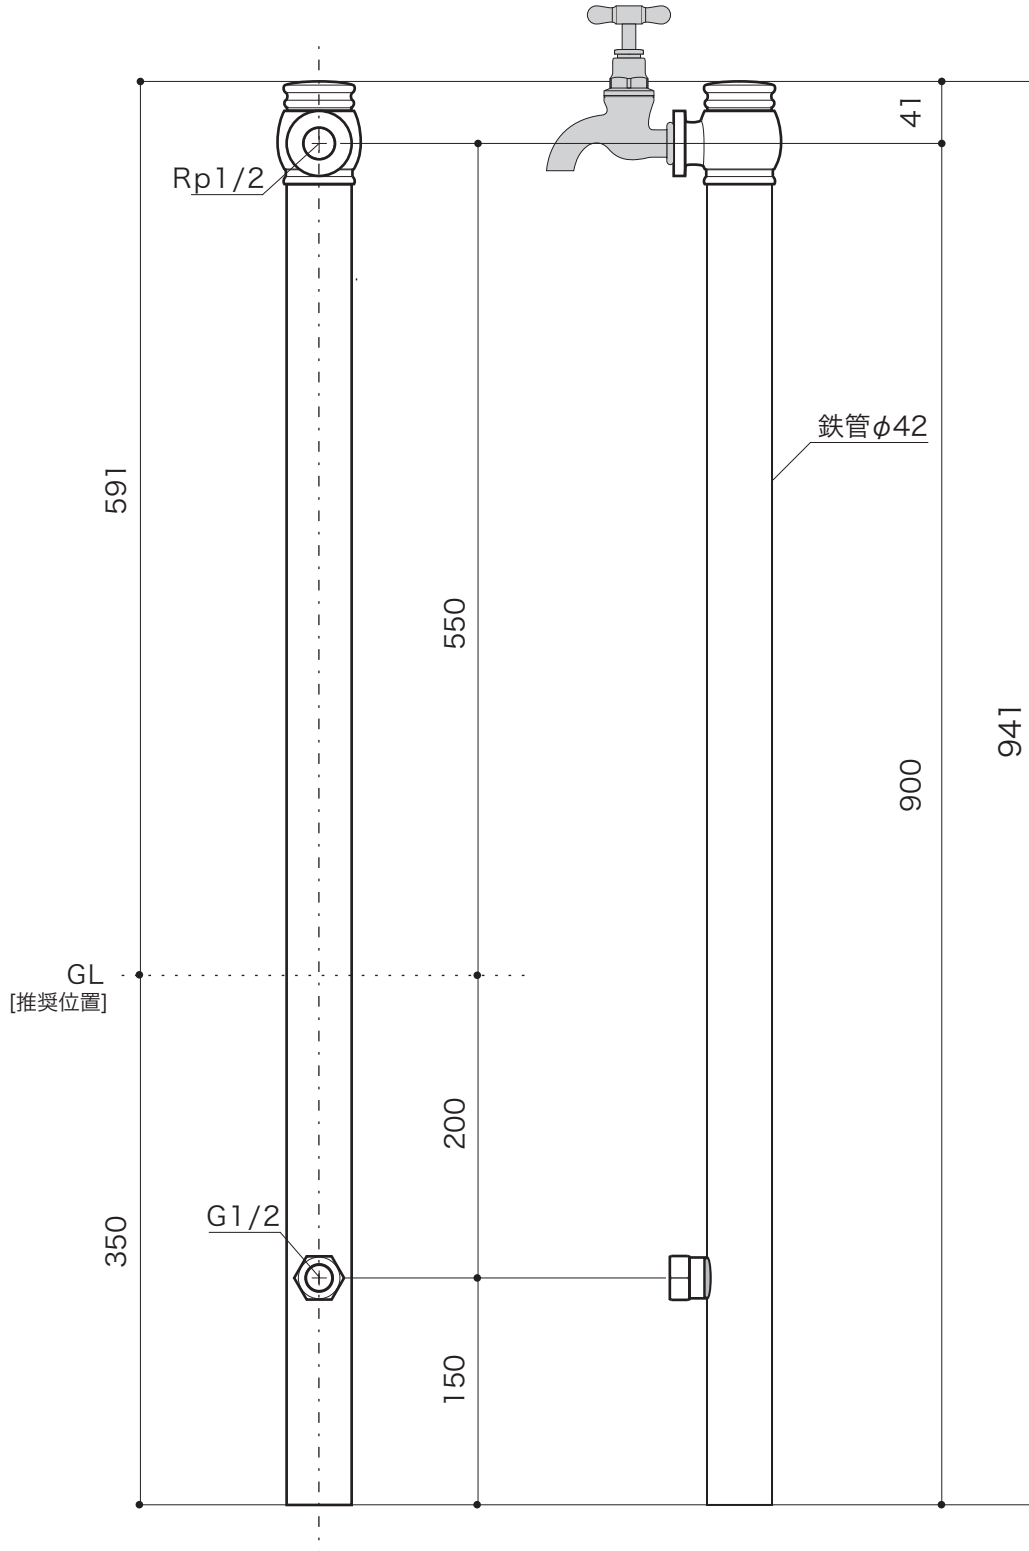

GARDEN

水栓柱

水栓柱 [単口]

水栓部別売

S=1/5 (単位 / mm) open up '06

■ topic ・鉄管、青銅鑄物 [本体] フレキ SUS316L [内部配管]
 ・日本製

※ 屋外用 (寒冷地仕様ではありません) ※ 鉄管内には発泡ウレタンを充填
 ※ 青銅鑄物部分に経年変化があります
 ※ 取付け水栓推奨品 [別売] クラシック水栓・ホース栓

品番	327070	チャコール[クロムサテン]
	327071	チャコール[プラス]
	327072	チャコール[ブロンズ]
	327073	クランベリー
	327074	アンティークホワイト
	327076	モス