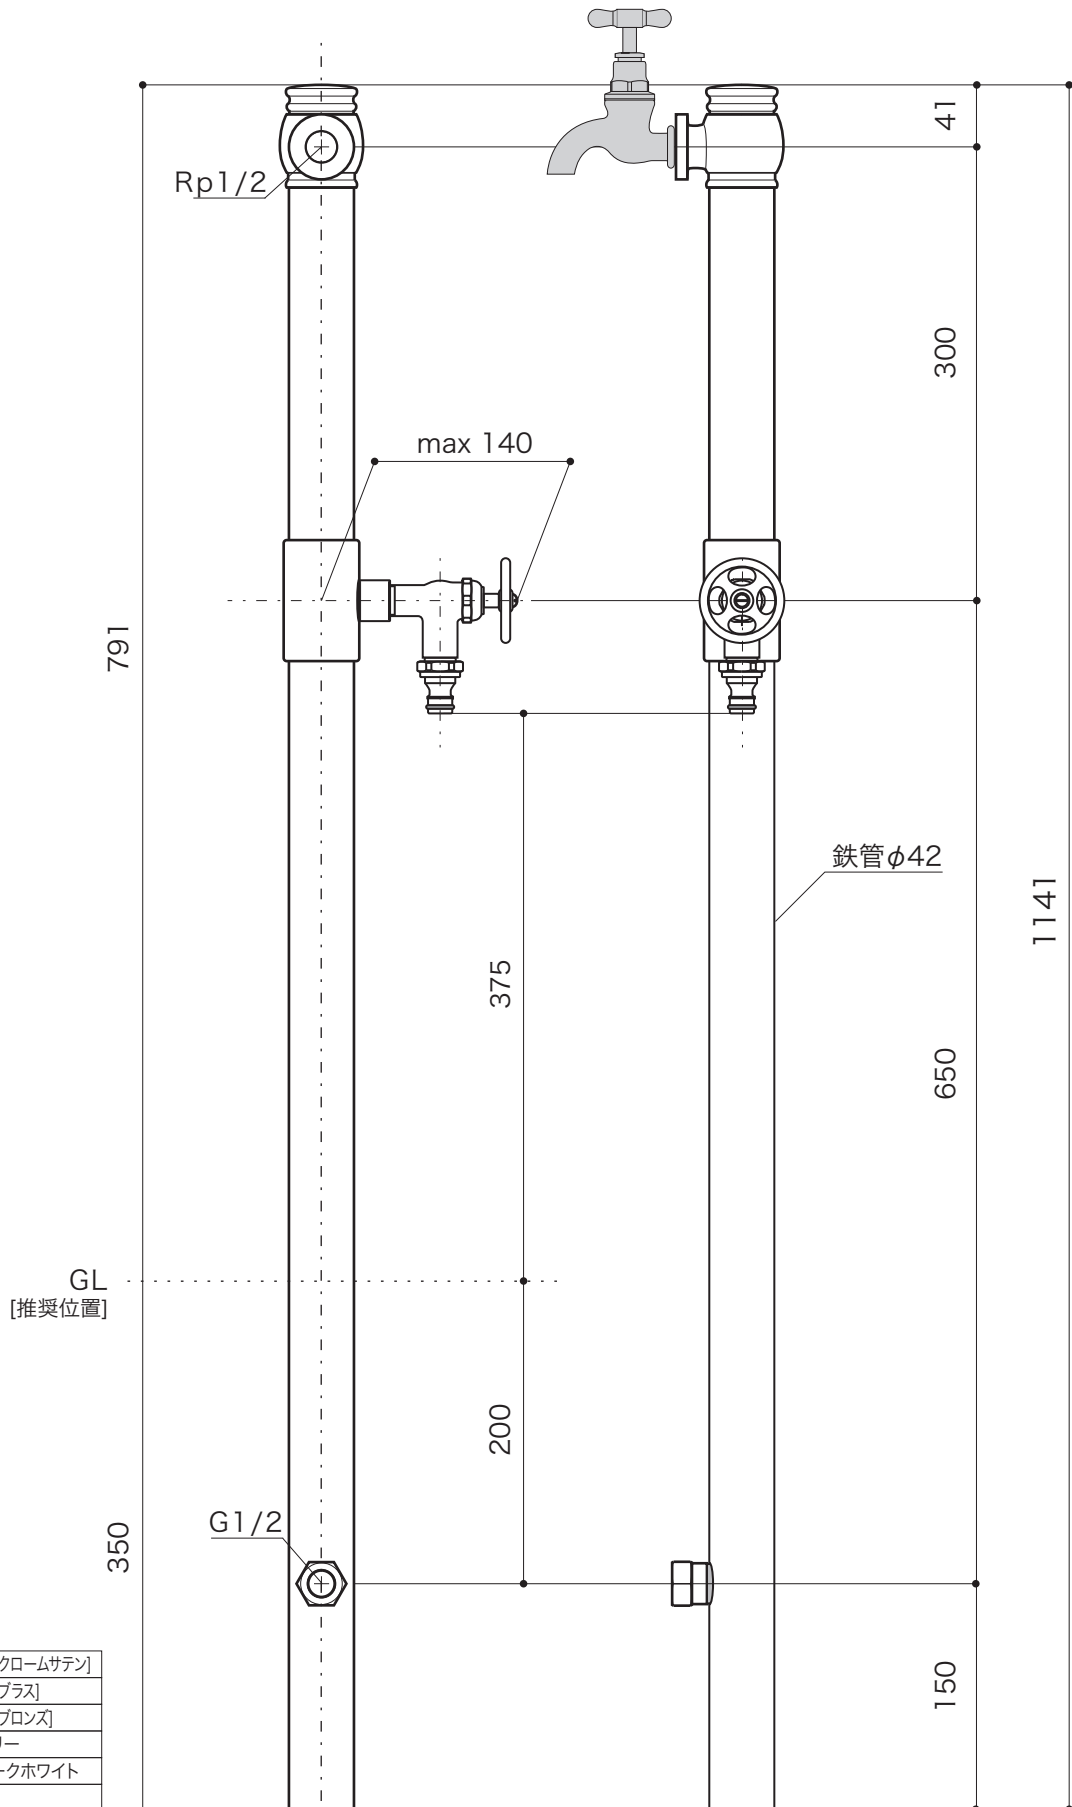

GARDEN

水栓柱

水栓柱 [双口]

水栓部別売

ホースアダプター付

S=1/5 (単位 / mm) open up '06

■ topic ・鉄管、青銅鑄物 [本体] フレキ SUS316L [内部配管]
・日本製

※ 屋外用 (寒冷地仕様ではありません) ※ 鉄管内には発泡ウレタンを充填
※ 青銅鑄物部分に経年変化があります
※ 取付け水栓推奨品 [別売] クラシック水栓・ホース栓

品 番	327020	チャコール[クロムサテン]
	327021	チャコール[プラス]
	327022	チャコール[ブロンズ]
	327023	クラムベリー
	327024	アンティークホワイト
	327026	モス