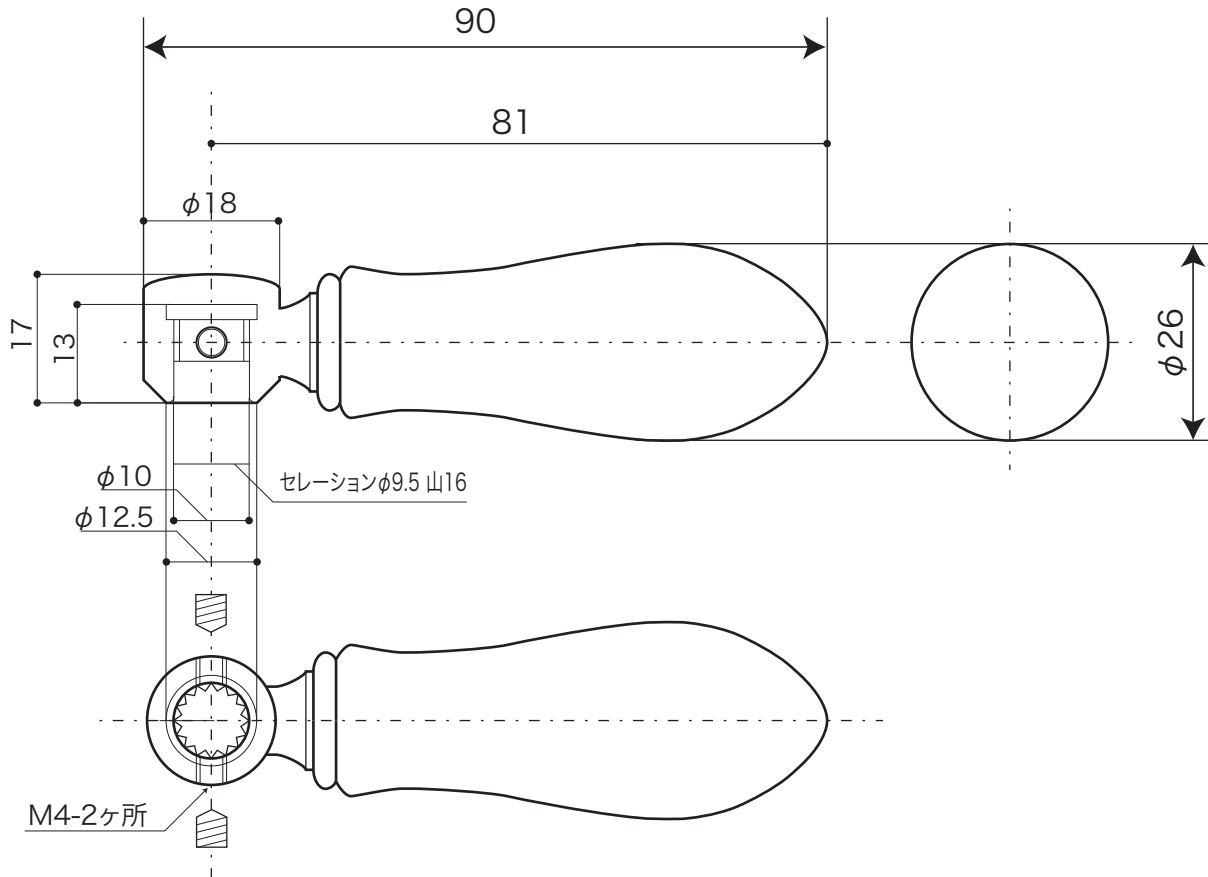

PIVOT

ピヴォ [水栓ハンドル]

レバータイプ II

フォーセット専用品

S=1/1 (単位 / mm) open up '01

■ topic

・磁器 / 黄銅 / 天然木
・日本製

※取付用レンチ付き

※ ブロンズ・プラスタイプには経年変化があります

	品名	クロームタイプ	ブロンズタイプ	プラスタイプ
品番	オールドイングランドH	E231090	E231092	E231099
	オールドイングランドC	E231100	E231102	E231109
	コレクティブルズH	E217150	E217152	E217159
	コレクティブルズC	E217160	E217162	E217169
	アイボリー	E289050	E289052	E289059
	チーク	E289060	E289062	E289069
	ローズウッド	E289070	E289072	E289079
	漆 / 曙	E289030	E289032	E289039
	漆 / 根来	E289040	E289042	E289049