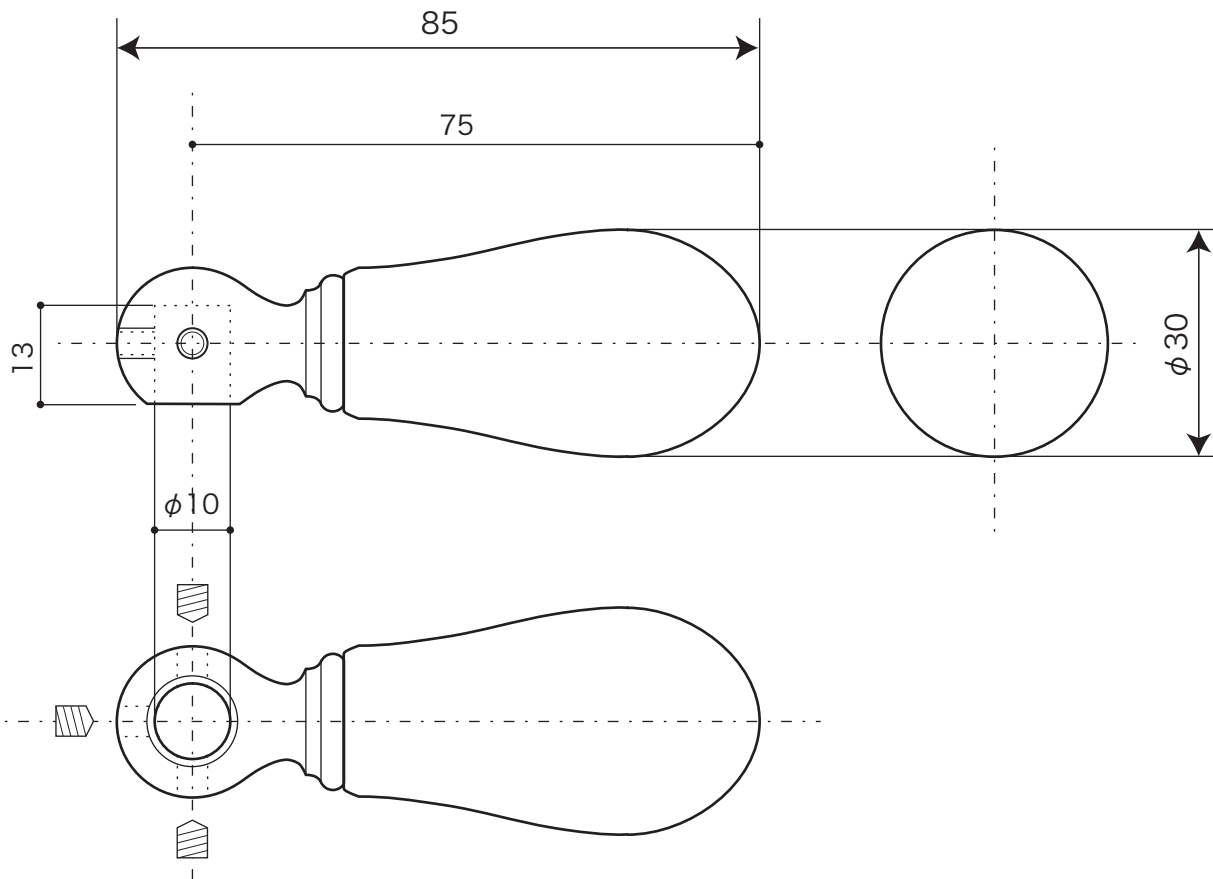

**PIVOT**

ピヴォ [水栓ハンドル]

レバータイプ III

S=1/1 (単位 / mm) open up '04

■ topic

・磁器 / 黄銅  
・日本製

※取付用レンチ付

※取替ハンドルとしてJIS13一般家庭用の水栓に取付けできます