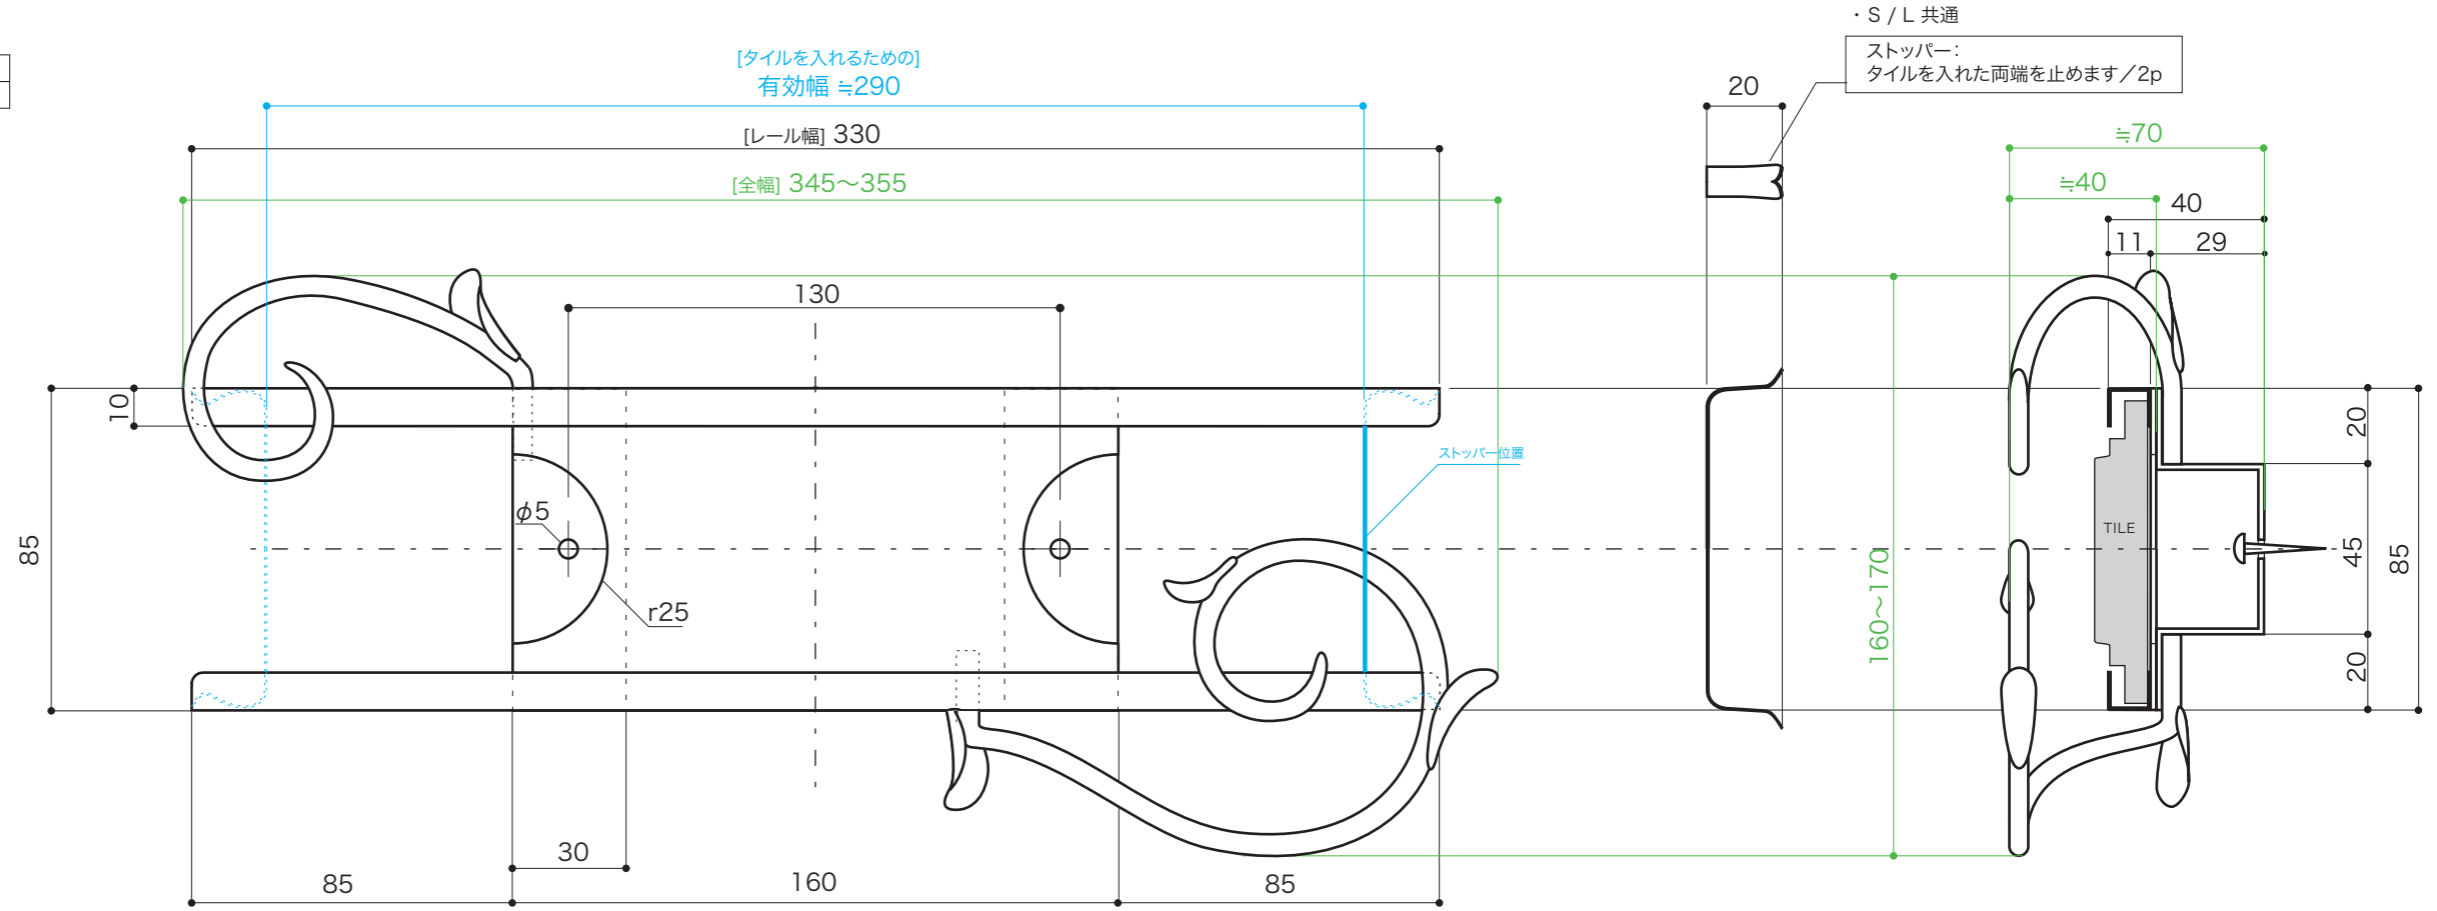

SIGN	表札
サインレール 唐草 L/S	[ネームタイルと組み合わせる表札] 用
ロートアイアン	S=1/2 (単位 / mm) open up '06

- topic
- ・アイアン [亜鉛メッキ/ウレタン塗装]
 - ・取付けネジ、壁体用アンカー付
 - ・インドネシア製
- ※ 亜鉛メッキはサビを完全に防止するものではありません。
 ※ 組み合わせるタイルは文字により幅が異なります。
- ※ 設計寸法です。手作りのため個体差があります。

HAND MADE

品番	E327051	L
	E327061	S

S/6p 用

L/10p 用