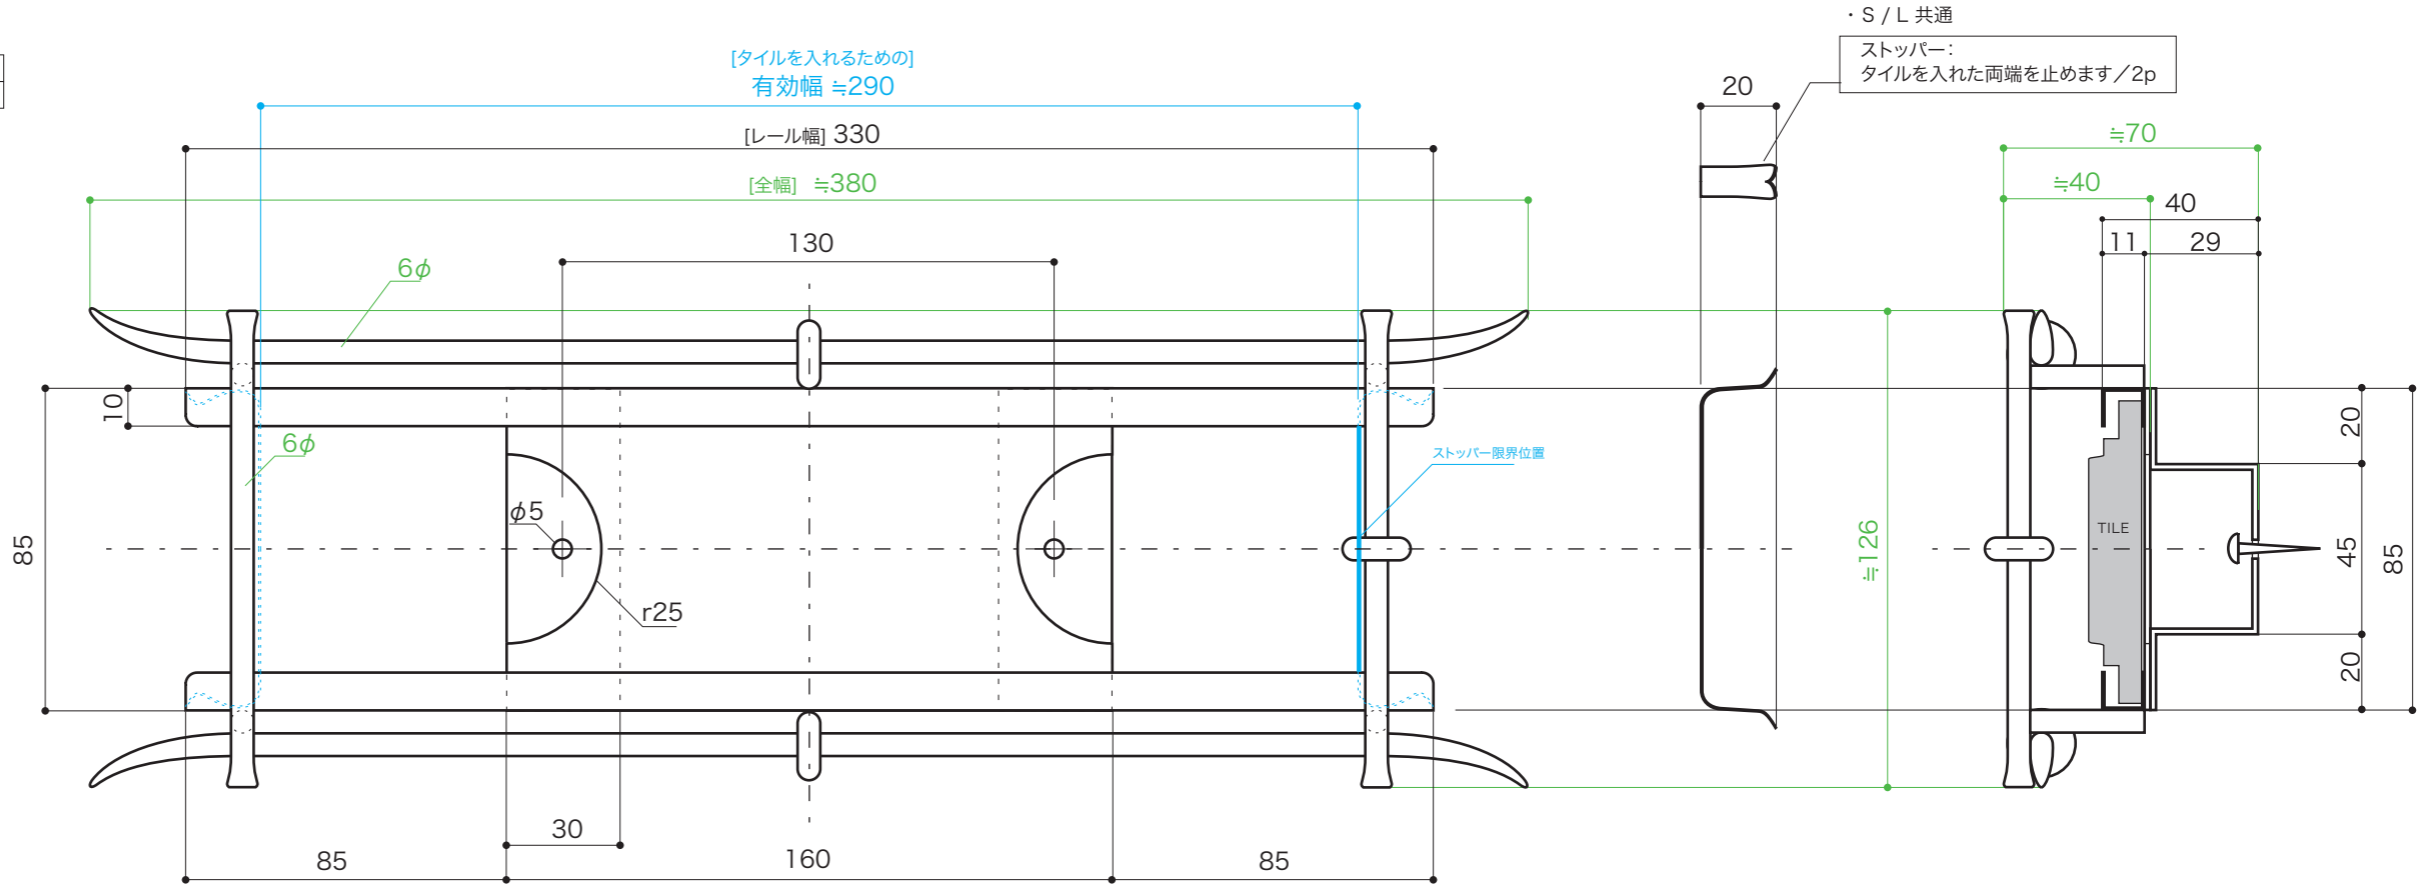

SIGN	表札
サインレール 格子 L/S	[ネームタイルと組合わせる表札] 用
ロートアイアン	S=1/2 (単位 / mm) open up '06

- topic
- ・アイアン [亜鉛メッキ/ウレタン塗装]
 - ・取付けネジ、壁体用アンカー付
 - ・インドネシア製
- ※ 亜鉛メッキはサビを完全に防止するものではありません。
 ※ 組み合わせるタイルは文字により幅が異なります。
- ※ 設計寸法です。手作りのため個体差があります。

HAND MADE

品番	E327052	L
	E327062	S

S/6p 用

L/10p 用