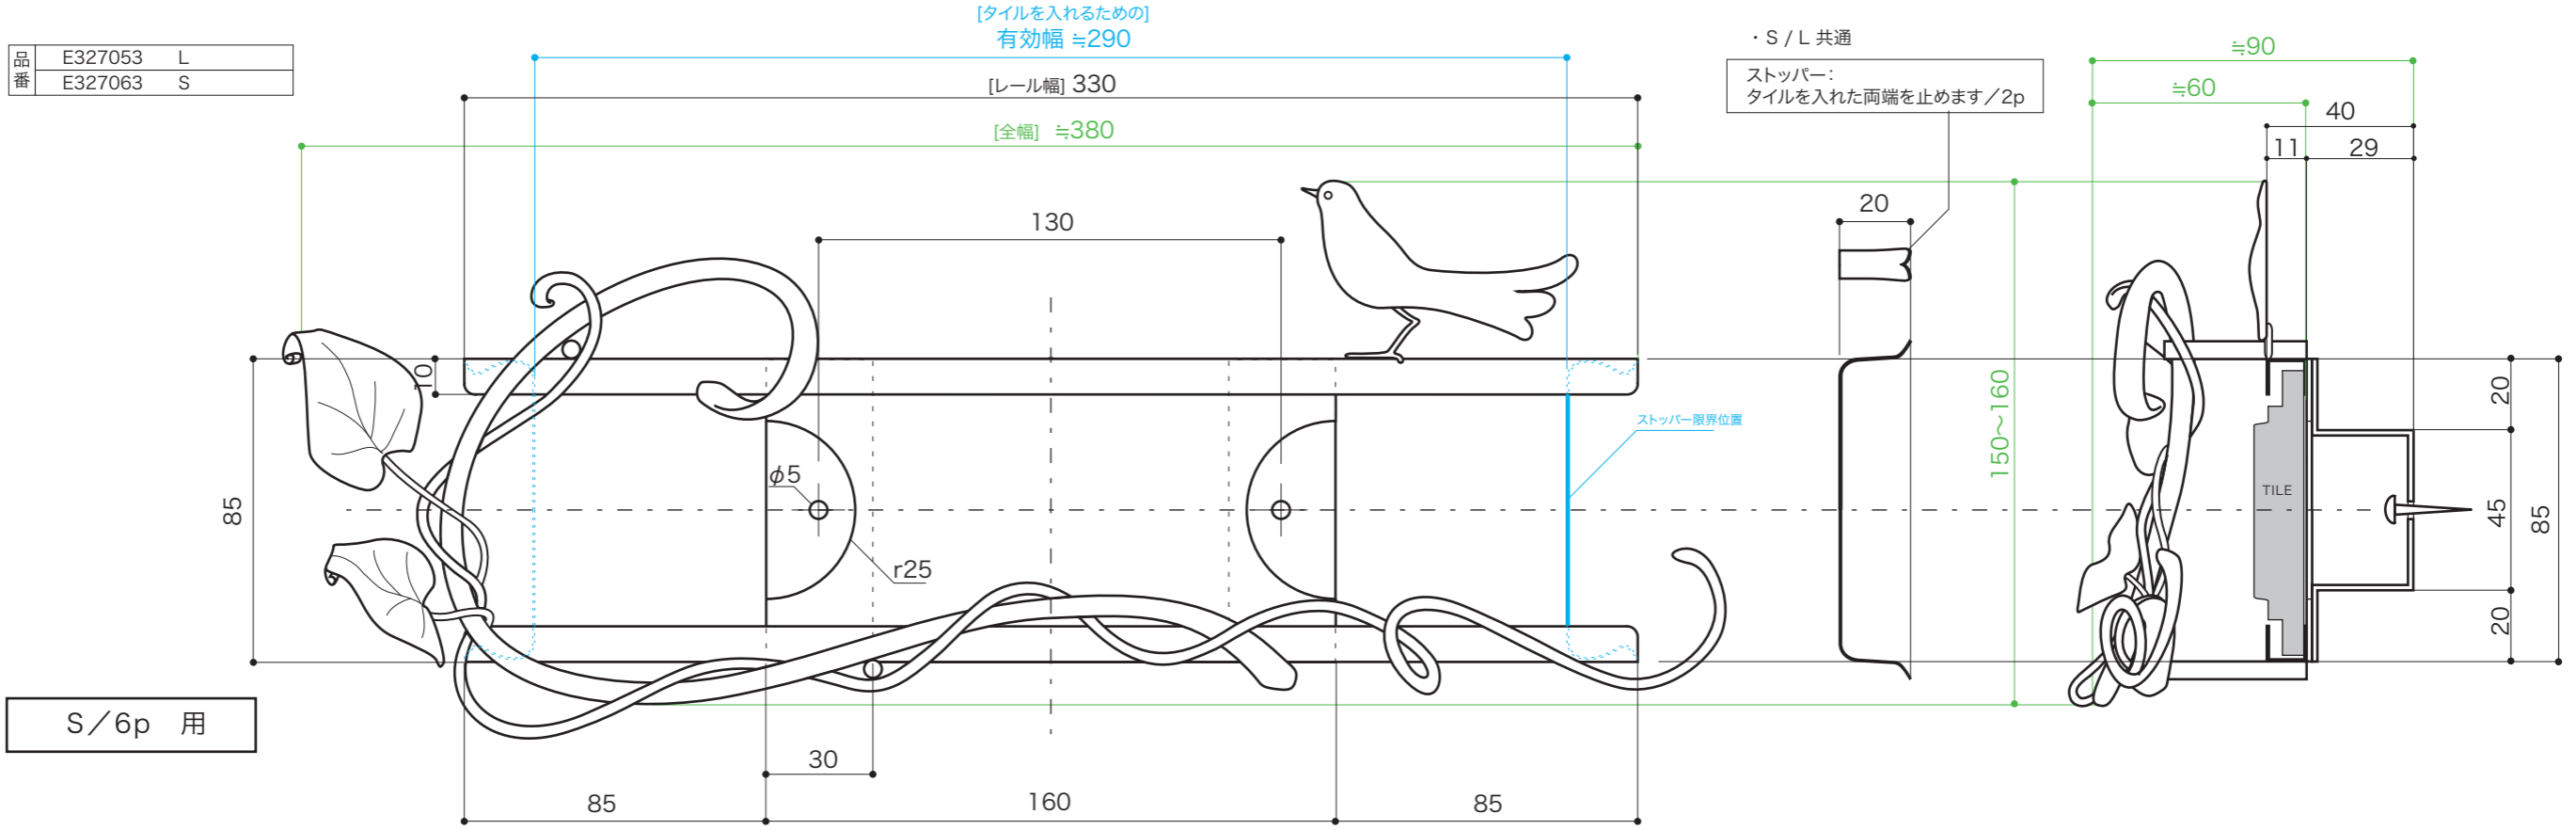

SIGN	表札
サインレール 鳥 L/S	[ネームタイルと組み合わせる表札] 用
ロートアイアン	S=1/2 (単位 / mm) open up '07

- topic
- ・アイアン [亜鉛メッキ/ウレタン塗装]
 - ・取付けネジ、壁体用アンカー付
 - ・インドネシア製
- ※ 亜鉛メッキはサビを完全に防止するものではありません。
 ※ 組み合わせるタイルは文字により幅が異なります。
- ※ 設計寸法です。手作りのため個体差があります。

HAND MADE

品番	E327053	L
	E327063	S

L/10p 用