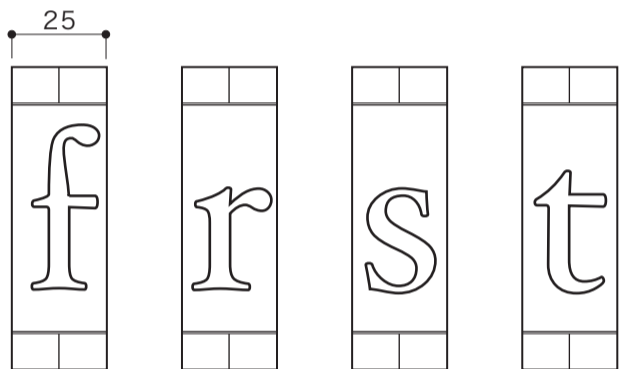

SIGN	表札
ネームタイル (小文字)	[サインレールと組み合わせる表札] 用
焼締め陶器	S=1/2 (単位 / mm) open up '07

■ topic
 ・陶器 (本体無釉)
 ・日本製
 ※ 設計寸法です。手作り製品のため個体差があります。
 ※ 無釉のためエイジングします。

HAND MADE

W 20

W 22

W 25

W 33

W 38

W 45

W 53

品番	E3274-(a-z)
	E3274- にご希望の文字を加えた6桁が品番です。 [例: E3274-a]