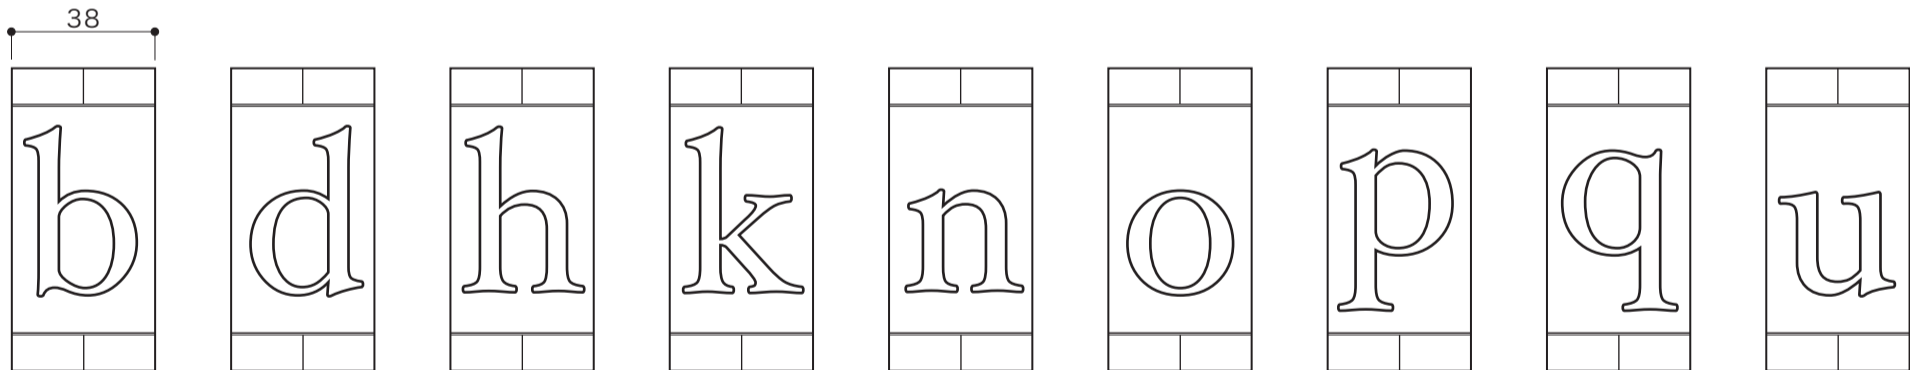

SIGN	表札
ネームタイル (小文字)	[サインレールと組み合わせる表札] 用
焼締め陶器	S=1/2 (単位 / mm) open up '07

■ topic
 ・陶器 (本体無釉)
 ・日本製
 ※ 設計寸法です。手作り製品のため個体差があります。
 ※ 無釉のためエイジングします。

HAND MADE

W 20

W 22

W 25

W 33

W 38

W 45

W 53

品番	E3274-(a-z)
	E3274- にご希望の文字を加えた6桁が品番です。 [例: E3274-a]