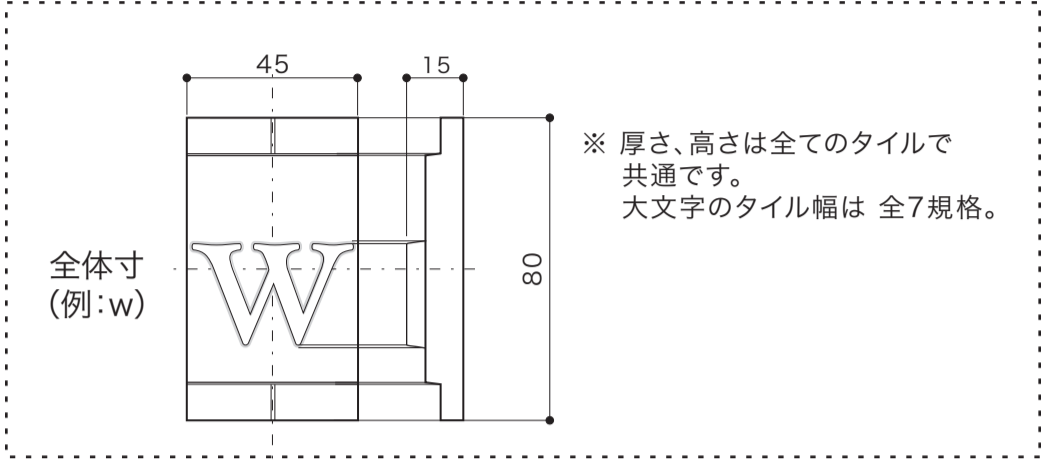

SIGN	表札
ネームタイル (小文字)	[サインレールと組み合わせる表札] 用
焼締め陶器	S=1/2 (単位 / mm) open up '07

■ topic
 ・陶器 (本体無釉)
 ・日本製
 ※ 設計寸法です。手作り製品のため個体差があります。
 ※ 無釉のためエイジングします。

HAND MADE

W 20

W 22

W 25

W 33

W 38