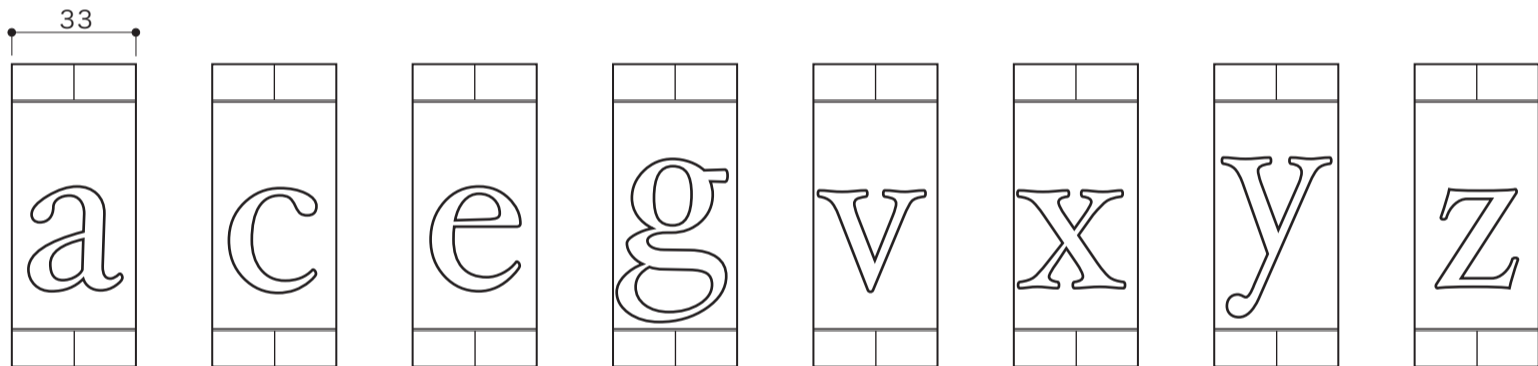

SIGN	表札
ネームタイル (小文字)	[サインレールと組み合わせる表札] 用
焼締め陶器	S=1/2 (単位 / mm) open up '07

■ topic
 ・陶器 (本体無釉)
 ・日本製
 ※ 設計寸法です。手作り製品のため個体差があります。
 ※ 無釉のためエイジングします。

HAND MADE

W 20

W 22

W 25

W 33

W 38

W 45

W 53

品番	E3274-(a-z)
	E3274- にご希望の文字を加えた6桁が品番です。 [例: E3274-a]