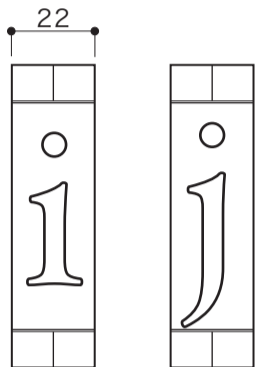

SIGN	表札
ネームタイル (小文字)	[サインレールと組み合わせる表札] 用
焼締め陶器	S=1/2 (単位 / mm) open up '07

■ topic
 ・陶器 (本体無釉)
 ・日本製
 ※ 設計寸法です。手作り製品のため個体差があります。
 ※ 無釉のためエイジングします。

HAND MADE

W 20

W 22

W 25

W 33

W 38

W 45

W 53

品番	E3274-(a-z)
	E3274- にご希望の文字を加えた6桁が品番です。 [例: E3274-a]