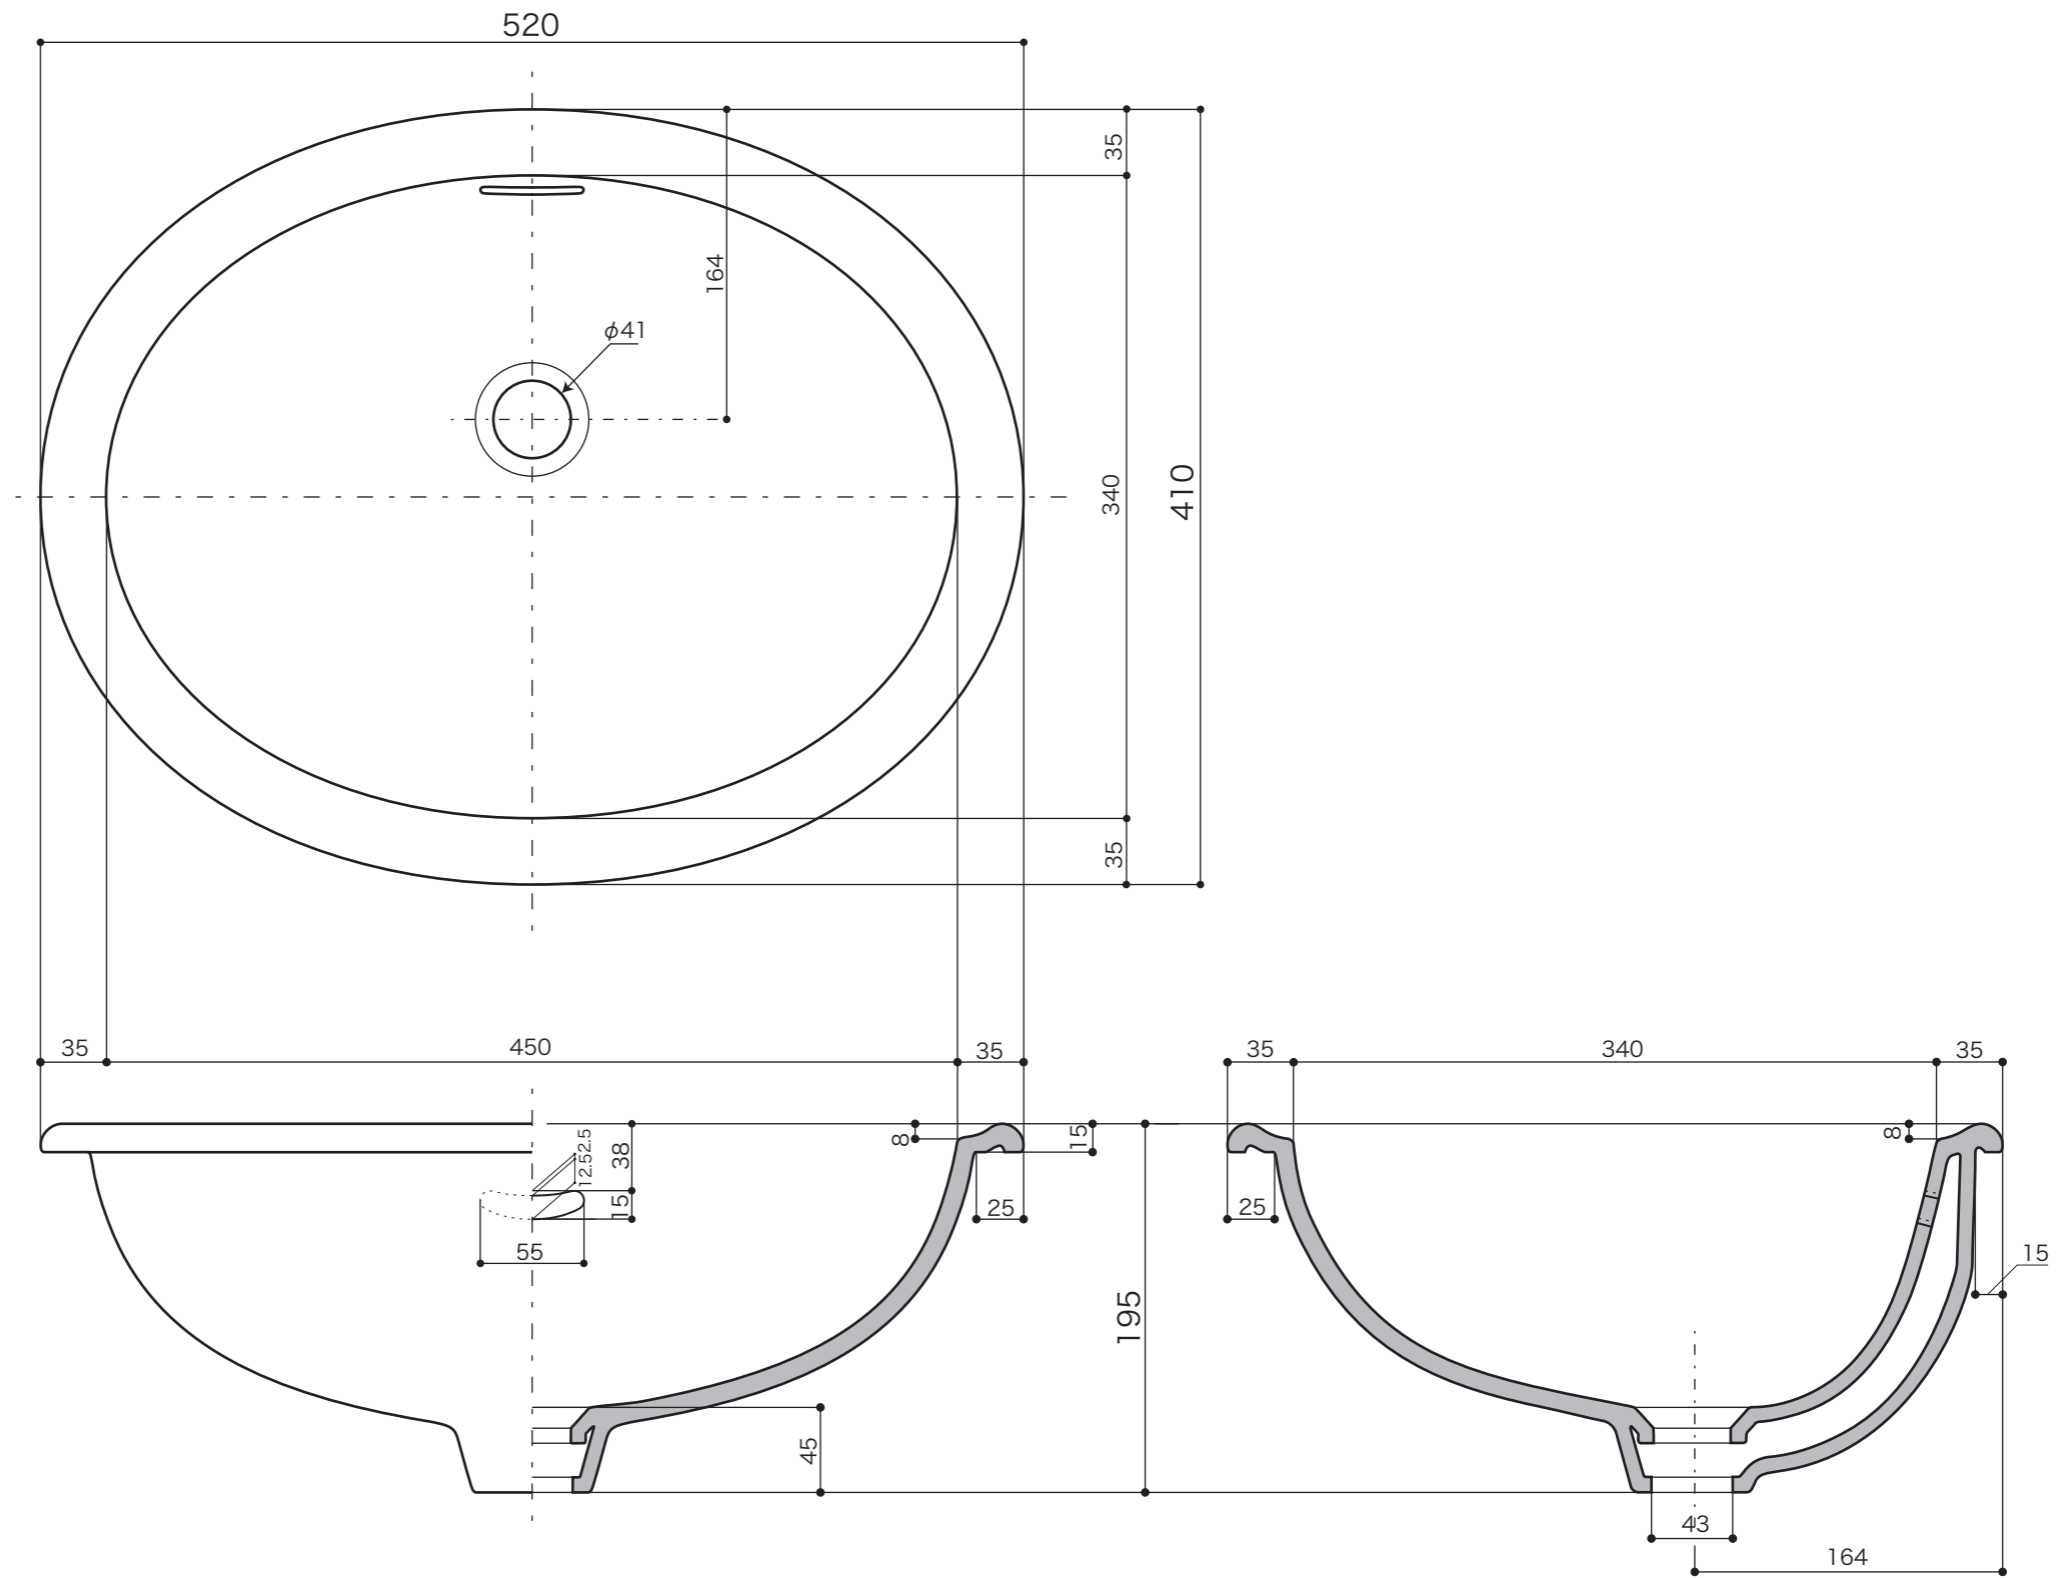

**SINK**

洗面器

洗面器 Mオーバル

排水金具、管類は32mmタイプ使用のこと

オーバーカウンター型

S=1/4 (単位 / mm) open up '06

■ topic

- ・陶器
- ・実容量 / 6.5L
- ・オーバーフロータイプ
- ・屋内専用品
- ・カウンター製作用の切り込み寸法参考図は別途お問い合わせください。
- ・日本製

※ 設計寸法です。焼物は焼成による変形が生ずることがあります。

部品	E217320	コレクティブルズ
	E231260	オールドイングランド
	E274210	ブランカ
	E350040	リネン