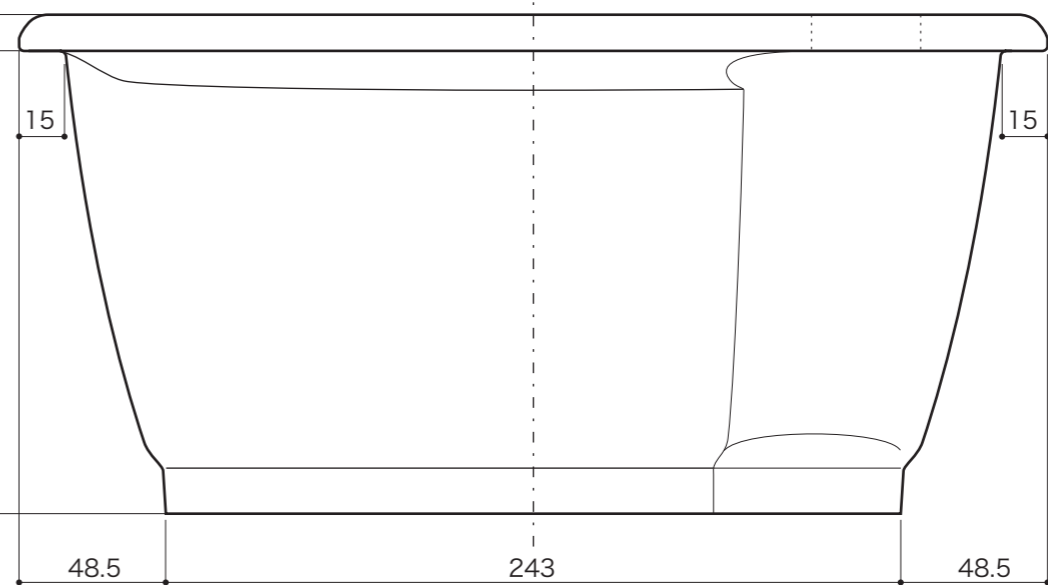

<b>SINK</b>	洗面器
ユーティリティシンク Mスクエア	排水金具、管類は25mmタイプ使用のこと
オーバーカウンター型	S=4/10 (単位 / mm) open up '08

■ topic

- ・陶器
- ・実容量 / 5.5L
- ・屋内専用品
- ※ 混合栓用。単水栓も使用できますが、取付けには [単水栓取付けアダプター] が必要です。(お問い合わせください)
- ※ 設計寸法です。焼き物は焼成による個体差が生ずることがあります。

・カウンター製作用の切り込み寸法参考図は別途お問い合わせください。

・日本製

品番	E274220	ブランカ
品番	E350050	スロウカラース バニラ

排水金具は付属していません