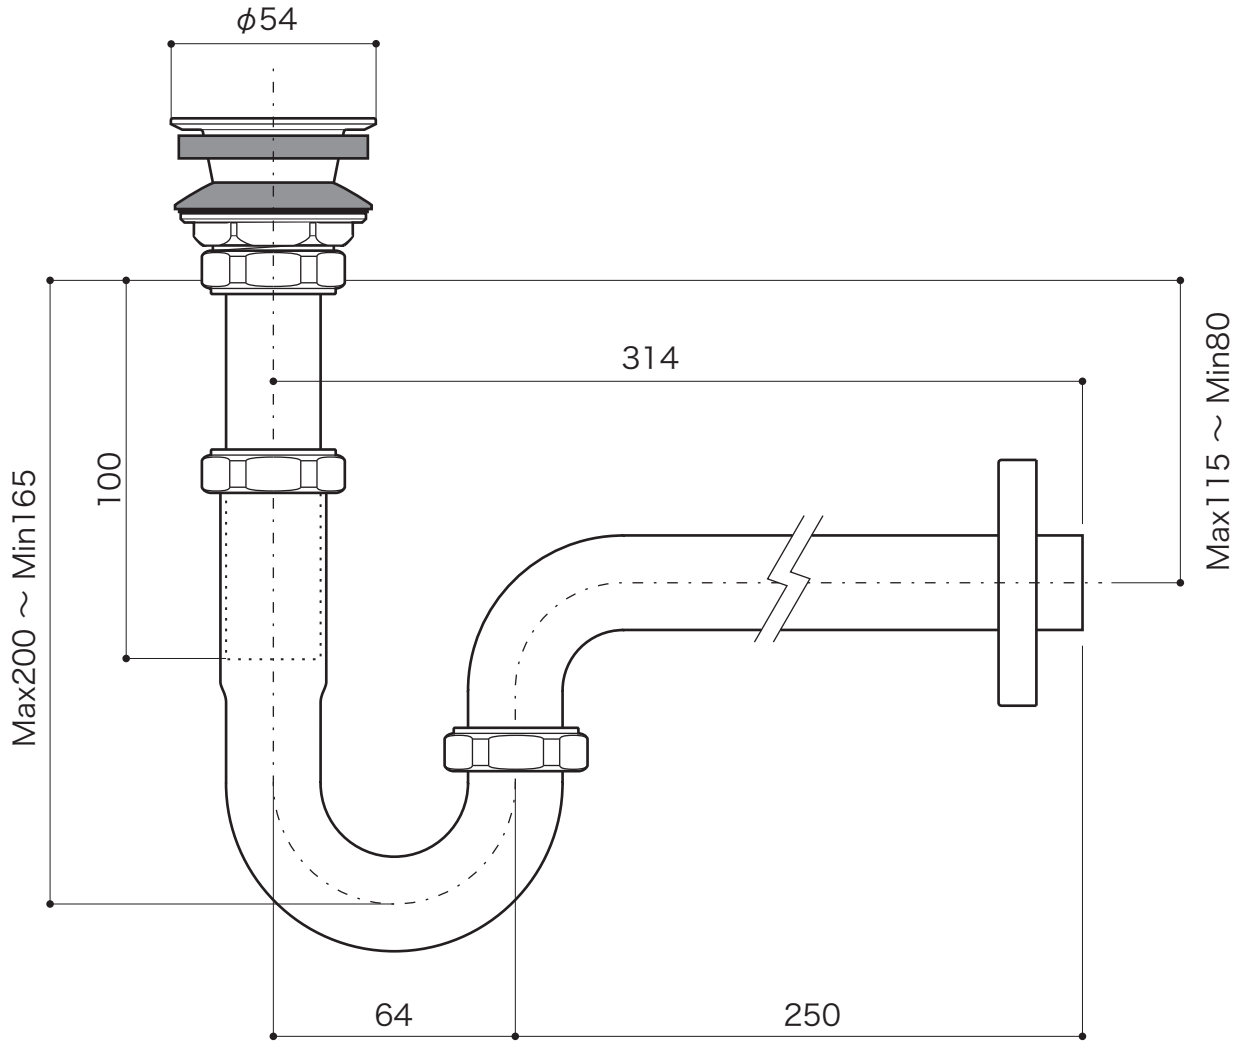

SUPPLY

サプライ [給排水部品・補助部品]

Pトラップ

25mm [手洗器用]

S=1/2 (単位 / mm) open up '06 [修正'10]

■ topic

- ・黄銅[本体]
- ・排水金具付
- ・日本製

※ プラス・ブロンズタイプには経年変化があります

排水管用ナット

化粧ザガネ

商品	EP17120 クローム
	EP17122 ブロンズ
	EP17129 プラス

SUPPLY

サプライ [給排水部品・補助部品]

■ topic

- ・黄銅[本体]
- ・排水金具付
- ・日本製

※ プラス・ブロンズタイプには経年変化があります

Pトラップ

32mm 横穴付 [洗面器用]

S=1/2 (単位 / mm) open up '07

製品	P17170 クローム
	P17172 ブロンズ
	P17179 プラス