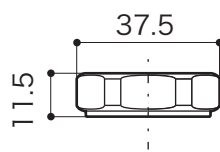

SUPPLY

サプライ [給排水部品・補助部品]

Pトラップ

25mm [手洗器用]

S=1/2 (単位 / mm) open up '06 [修正'10]

■ topic

- ・黄銅[本体]
- ・排水金具付
- ・日本製

※ プラス・ブロンズタイプには経年変化があります

Pトラップ

32mm 横穴付 [洗面器用]

S=1/2 (単位 / mm) open up '07

製品	P17170 クローム
	P17172 ブロンズ
	P17179 プラス