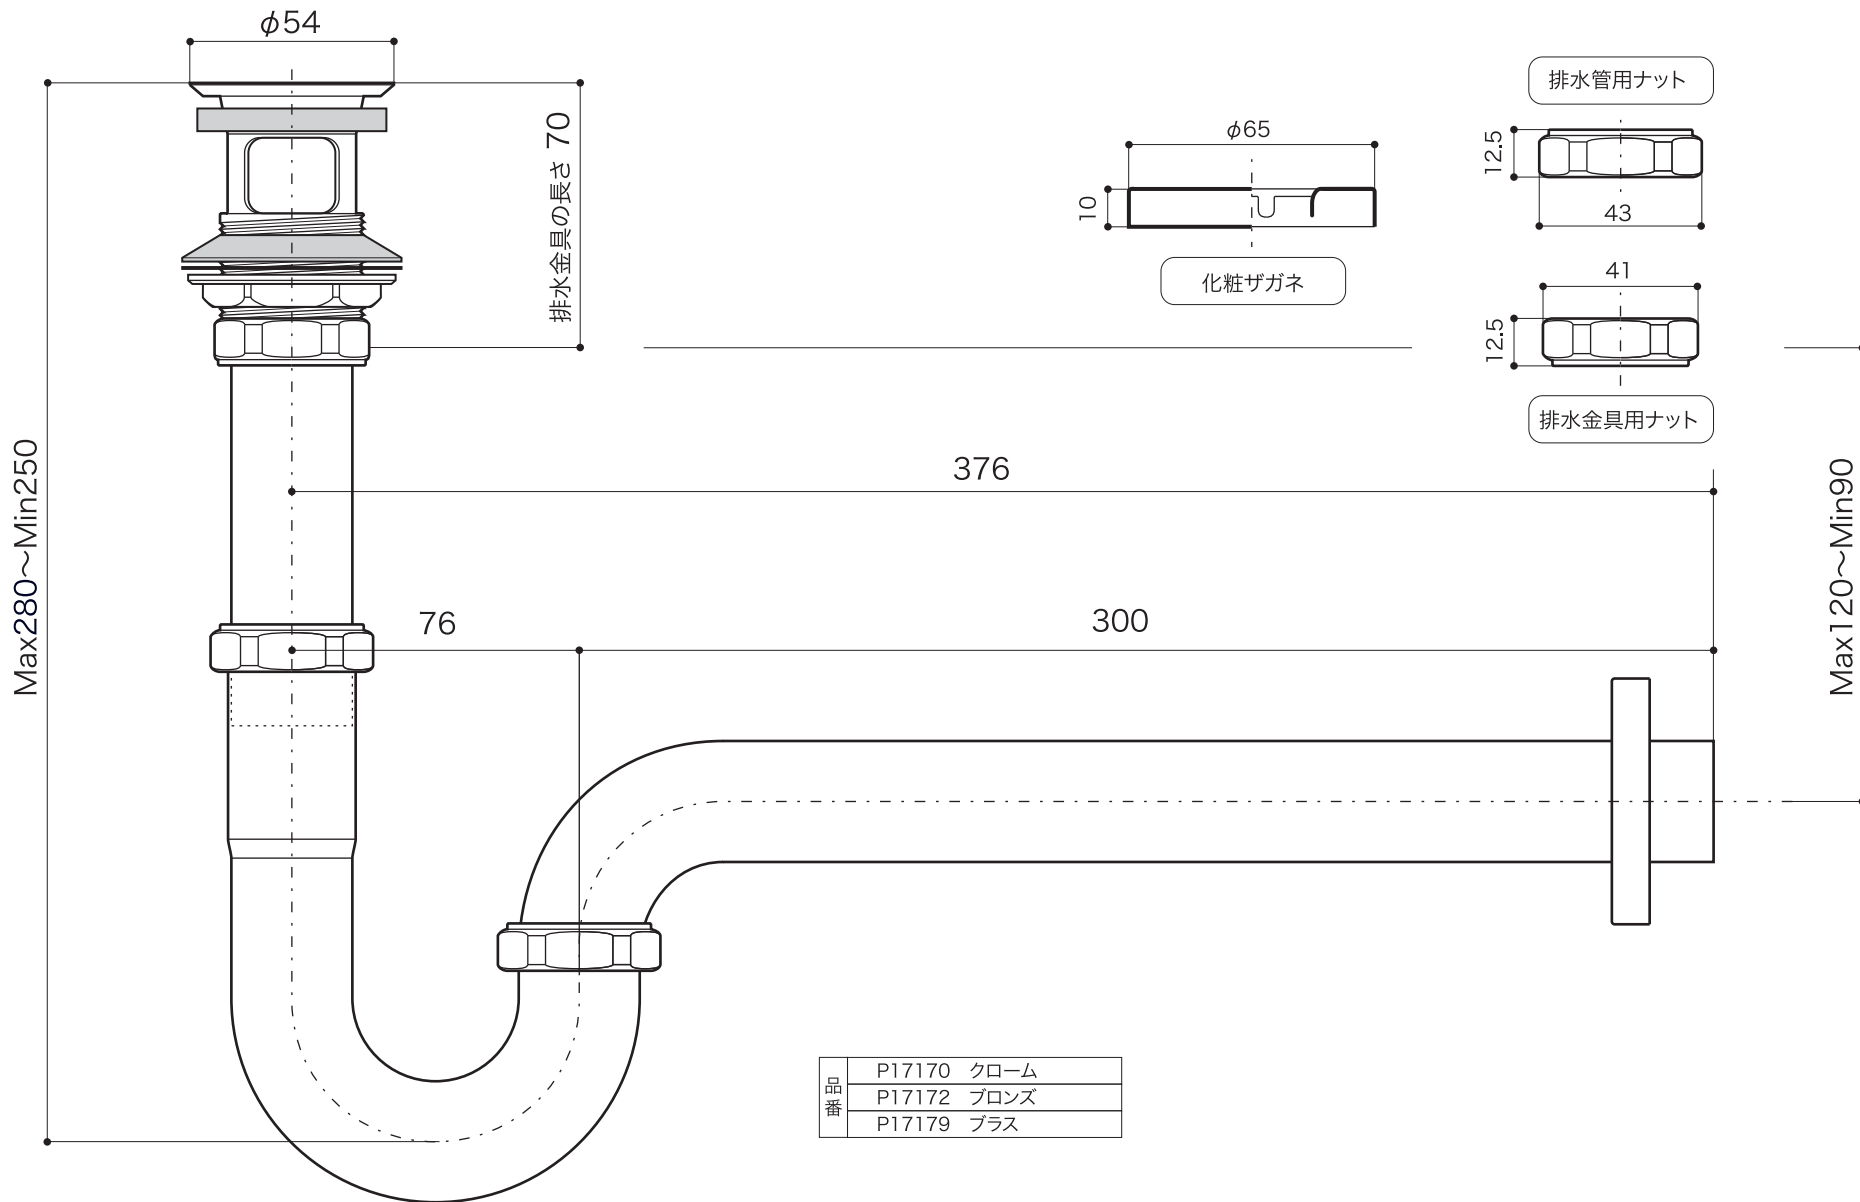

SUPPLY

サプライ [給排水部品・補助部品]

Pトラップ

25mm [手洗器用]

S=1/2 (単位 / mm) open up '06 [修正'10]

■ topic

- ・黄銅[本体]
- ・排水金具付
- ・日本製

※ プラス・ブロンズタイプには経年変化があります

排水管用ナット

化粧ザガネ

商品	EP17120 クローム
	EP17122 ブロンズ
	EP17129 プラス

SUPPLY

サプライ [給排水部品・補助部品]

■ topic

- ・黄銅[本体]
- ・排水金具付
- ・日本製

※ プラス・ブロンズタイプには経年変化があります

Pトラップ

32mm 横穴付 [洗面器用]

S=1/2 (単位 / mm) open up '07

製品	P17170 クローム
	P17172 ブロンズ
	P17179 プラス