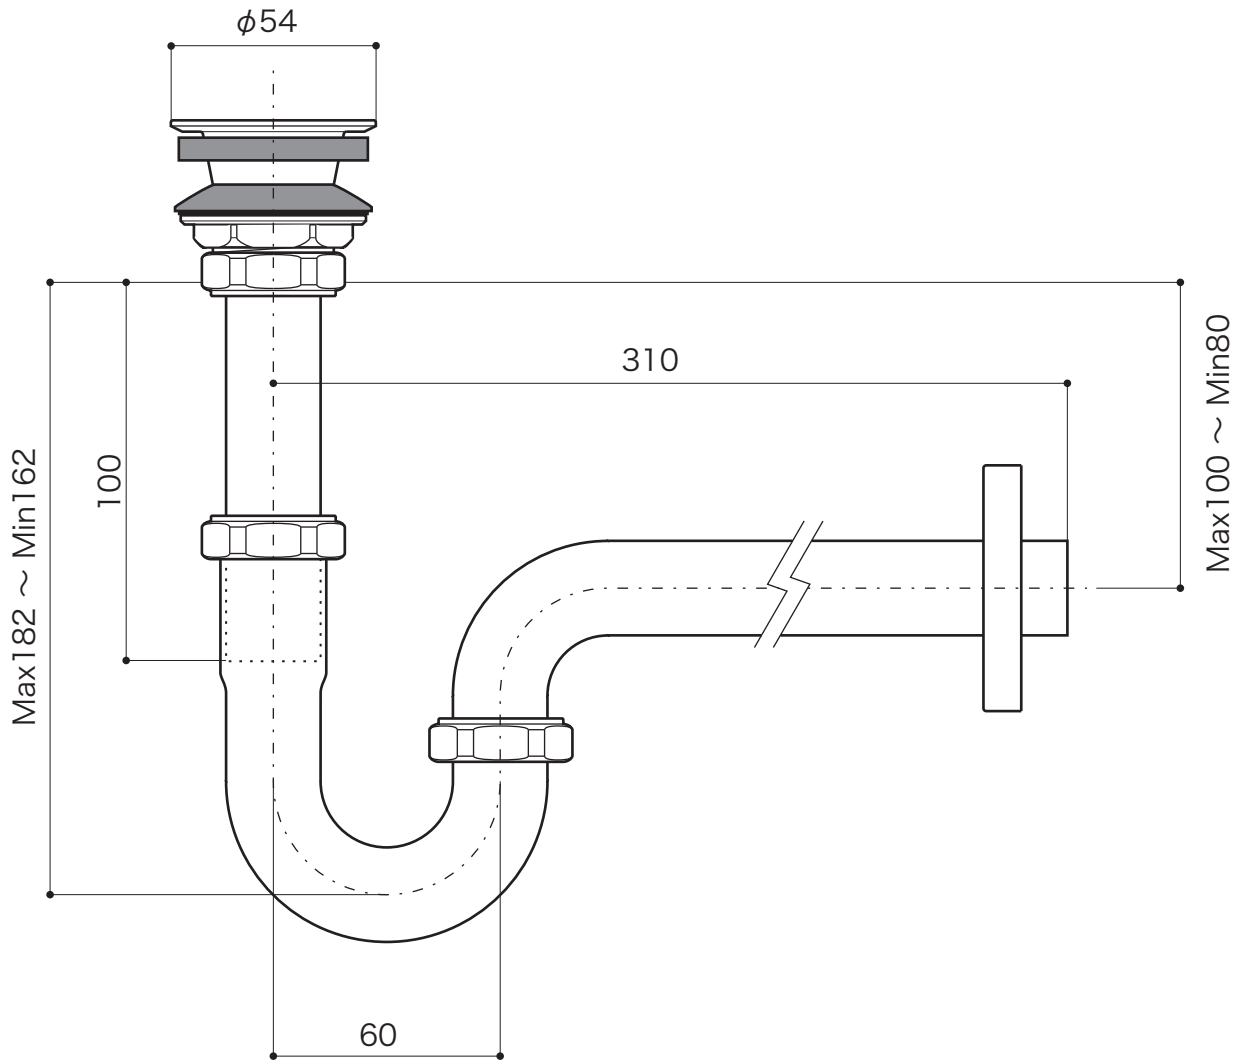

**SUPPLY**

サプライ [給排水部品・補助部品]

Pトラップ

25mm [手洗器用]

S=1/2 (単位 / mm) open up '06

■ topic

- ・黄銅[本体]
- ・排水金具付
- ・日本製

※ プラス・ブロンズタイプには経年変化があります

排水管用ナット

化粧ザガネ

商品	P17120 クローム
	P17122 ブロンズ
	P17129 プラス