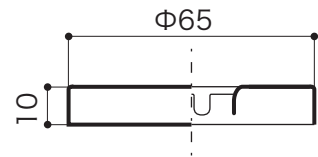

**SUPPLY**

サプライ [給排水部品・補助部品]

Pトラップ

25mm [手洗器用]

S=1/2 (単位 / mm) open up '06

■ topic

- ・黄銅[本体]
- ・排水金具付
- ・日本製

※ プラス・ブロンズタイプには経年変化があります

排水管用ナット

化粧ザガネ

商品	P17120 クローム
	P17122 ブロンズ
	P17129 プラス