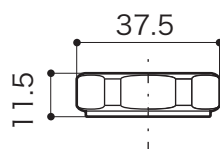

**SUPPLY**

サプライ [給排水部品・補助部品]

Pトラップ

25mm [手洗器用]

S=1/2 (単位 / mm) open up '06

■ topic

- ・黄銅[本体]
- ・排水金具付
- ・日本製

※ プラス・ブロンズタイプには経年変化があります