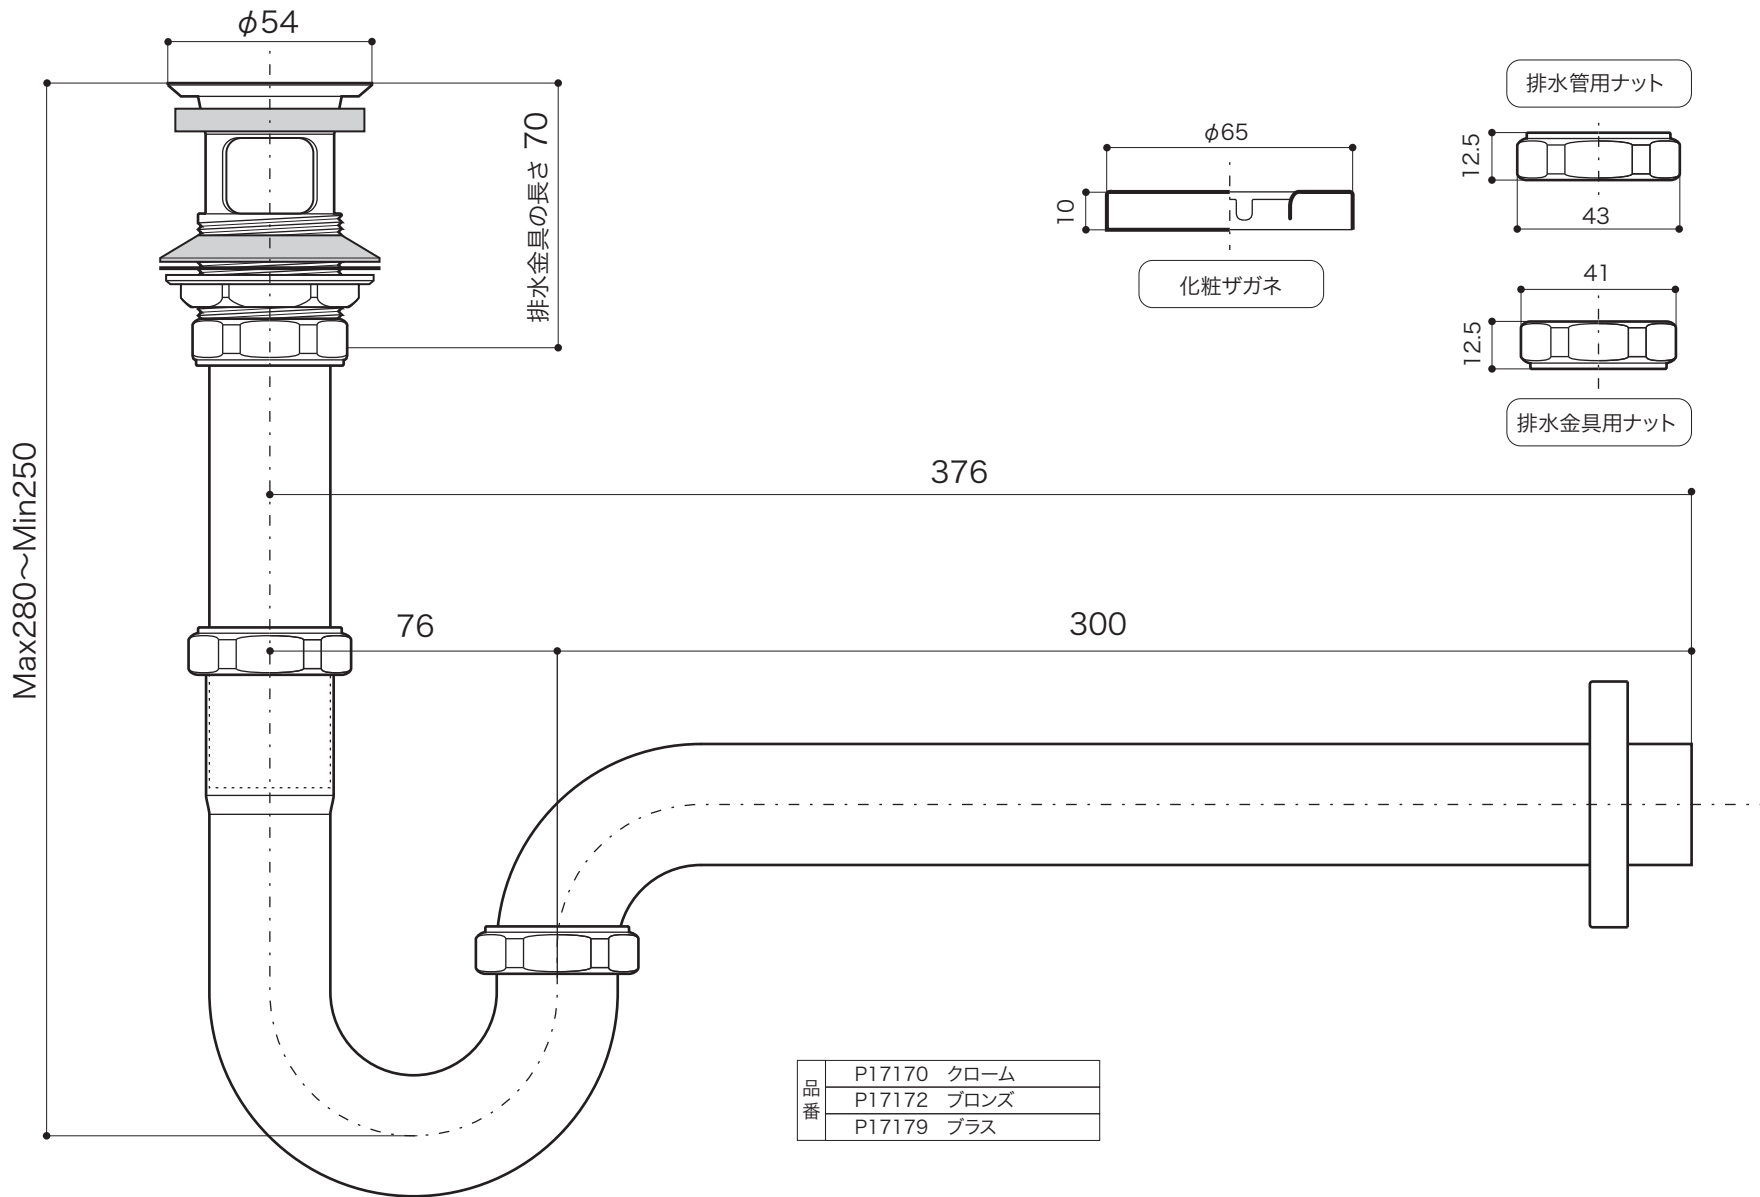

SUPPLY

サプライ [給排水部品・補助部品]

■ topic

- ・黄銅[本体]
- ・排水金具付
- ・日本製

Pトラップ

32mm 横穴付 [洗面器用]

S=1/2 (単位 / mm) open up '07

※ プラス・ブロンズタイプには経年変化があります

品番	P17170	クローム
	P17172	ブロンズ
	P17179	プラス