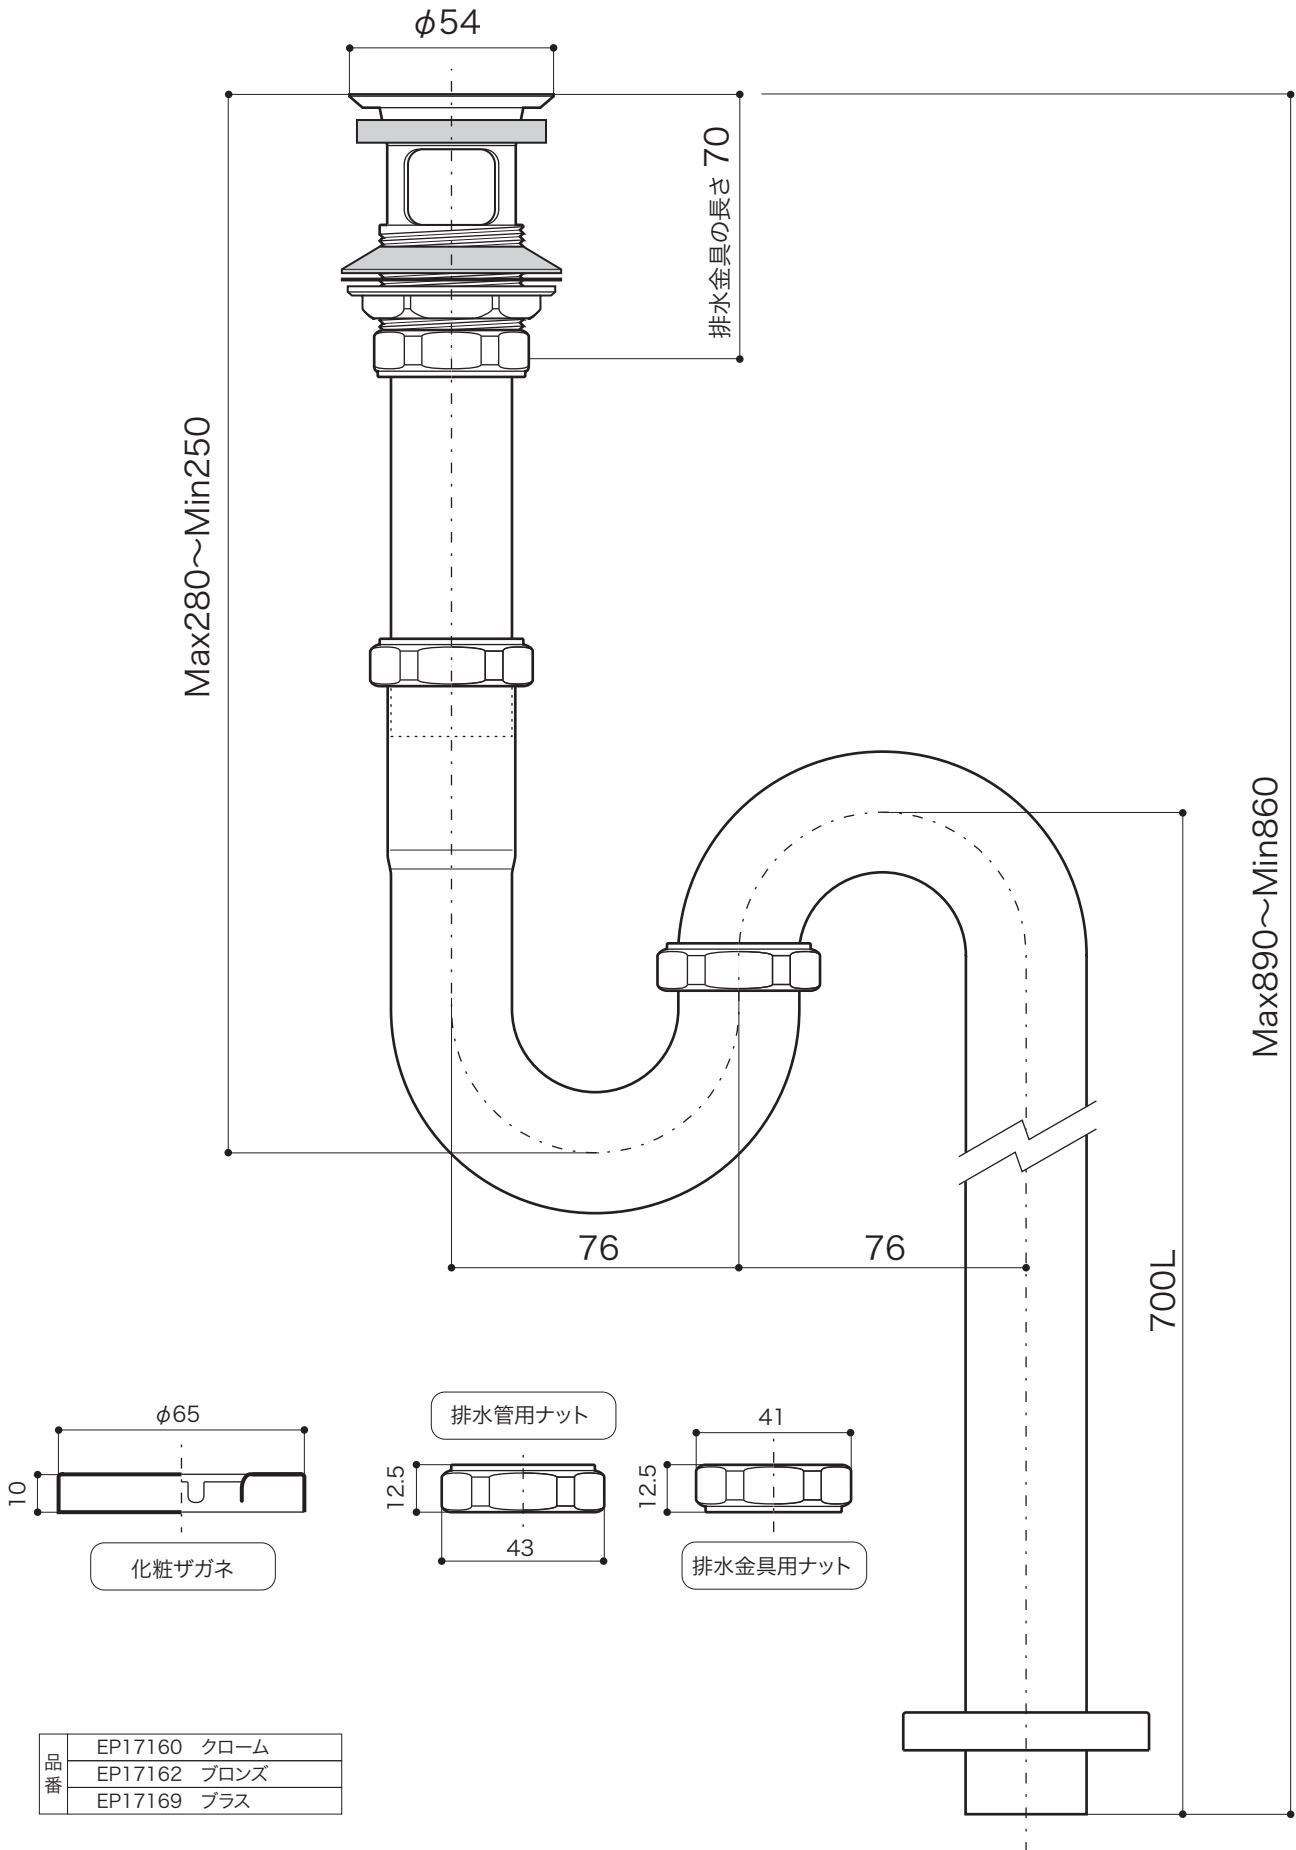

SUPPLY

サプライ [給排水部品・補助部品]

■ topic

- ・黄銅[本体]
- ・排水金具付
- ・日本製

Sトラップ

25mm [手洗器用]

S=1/2 (単位 / mm) open up '06 [修正'10]

※ プラス・ブロンズタイプには経年変化があります

商品	EP17110 クローム
	EP17112 ブロンズ
	EP17119 プラス

SUPPLY

サプライ [給排水部品・補助部品]

ストラップ

32mm 横穴付 [洗面器用]

S=1/2 (単位 / mm) open up '07

■ topic

- ・黄銅[本体]
- ・排水金具付
- ・日本製

※ プラス・ブロンズタイプには経年変化があります

商品	EP17160 クローム
	EP17162 ブロンズ
	EP17169 プラス