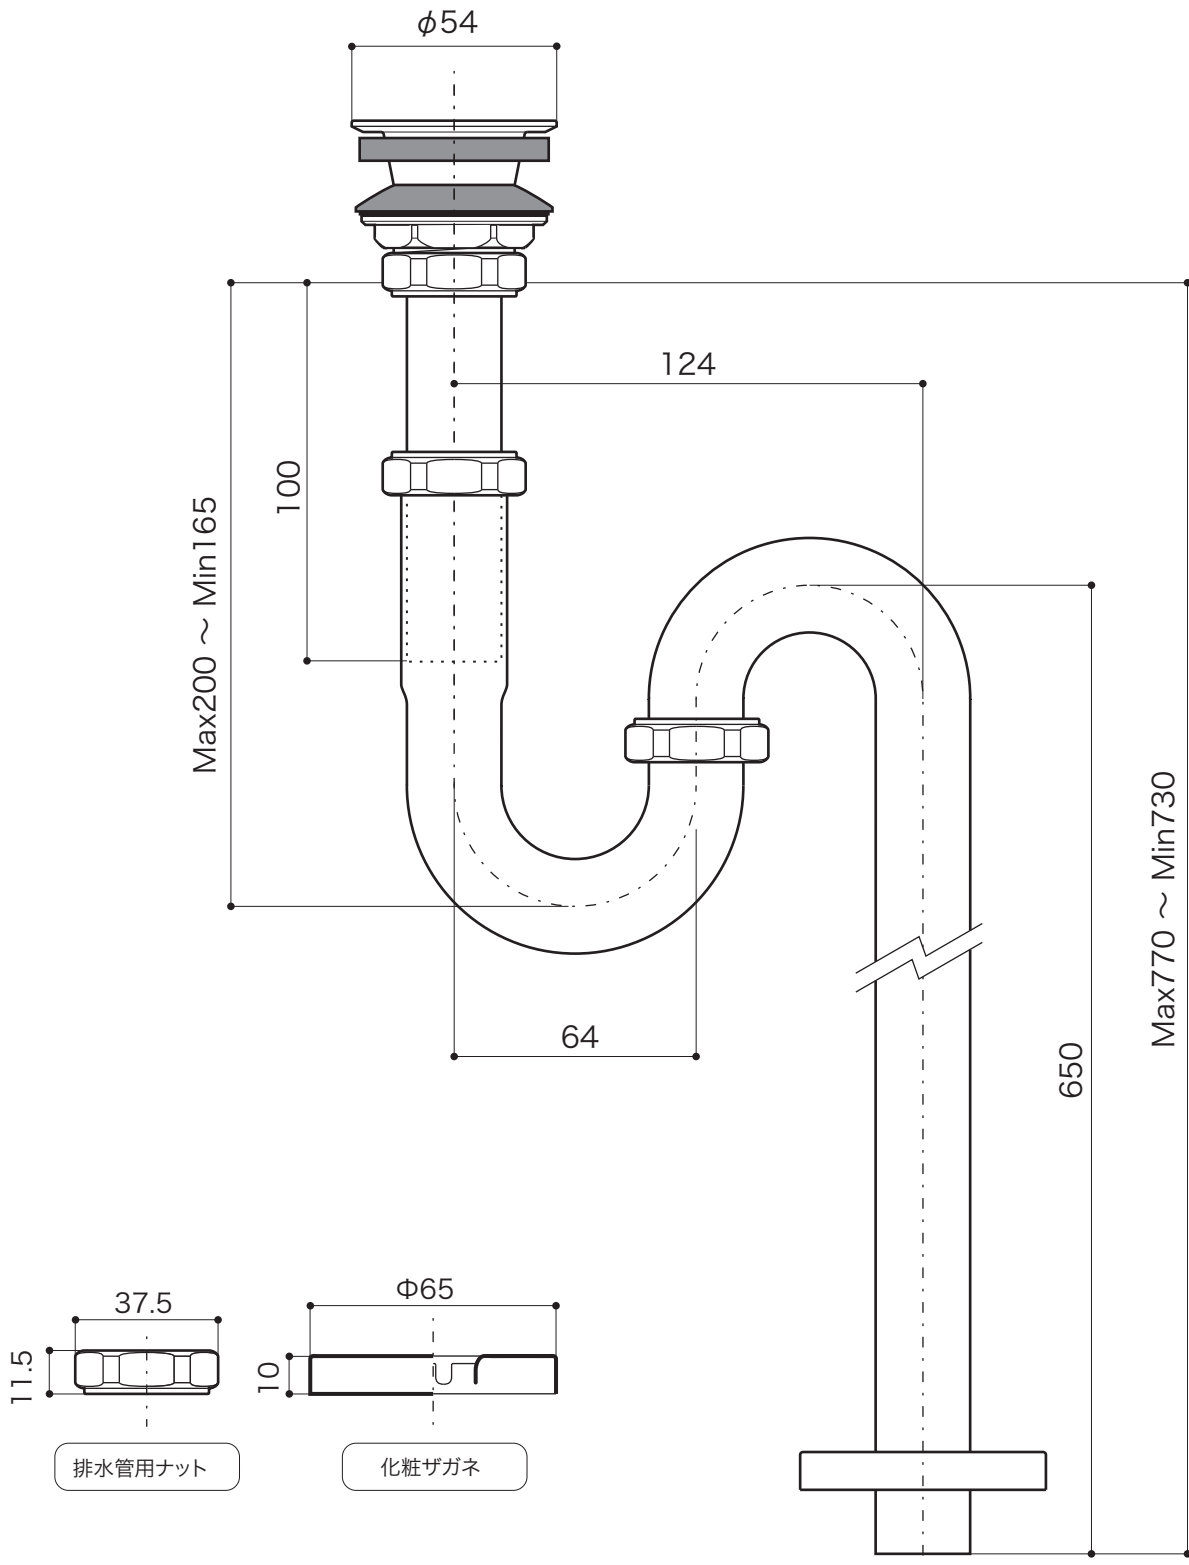

SUPPLY

サプライ [給排水部品・補助部品]

■ topic

- ・黄銅[本体]
- ・排水金具付
- ・日本製

Sトラップ

25mm [手洗器用]

S=1/2 (単位 / mm) open up '06 [修正'10]

※ プラス・ブロンズタイプには経年変化があります

商品	EP17110 クローム
	EP17112 ブロンズ
	EP17119 プラス

SUPPLY

サプライ [給排水部品・補助部品]

ストラップ

32mm 横穴付 [洗面器用]

S=1/2 (単位 / mm) open up '07

■ topic

- ・黄銅[本体]
- ・排水金具付
- ・日本製

※ プラス・ブロンズタイプには経年変化があります

商品	EP17160 クローム
	EP17162 ブロンズ
	EP17169 プラス