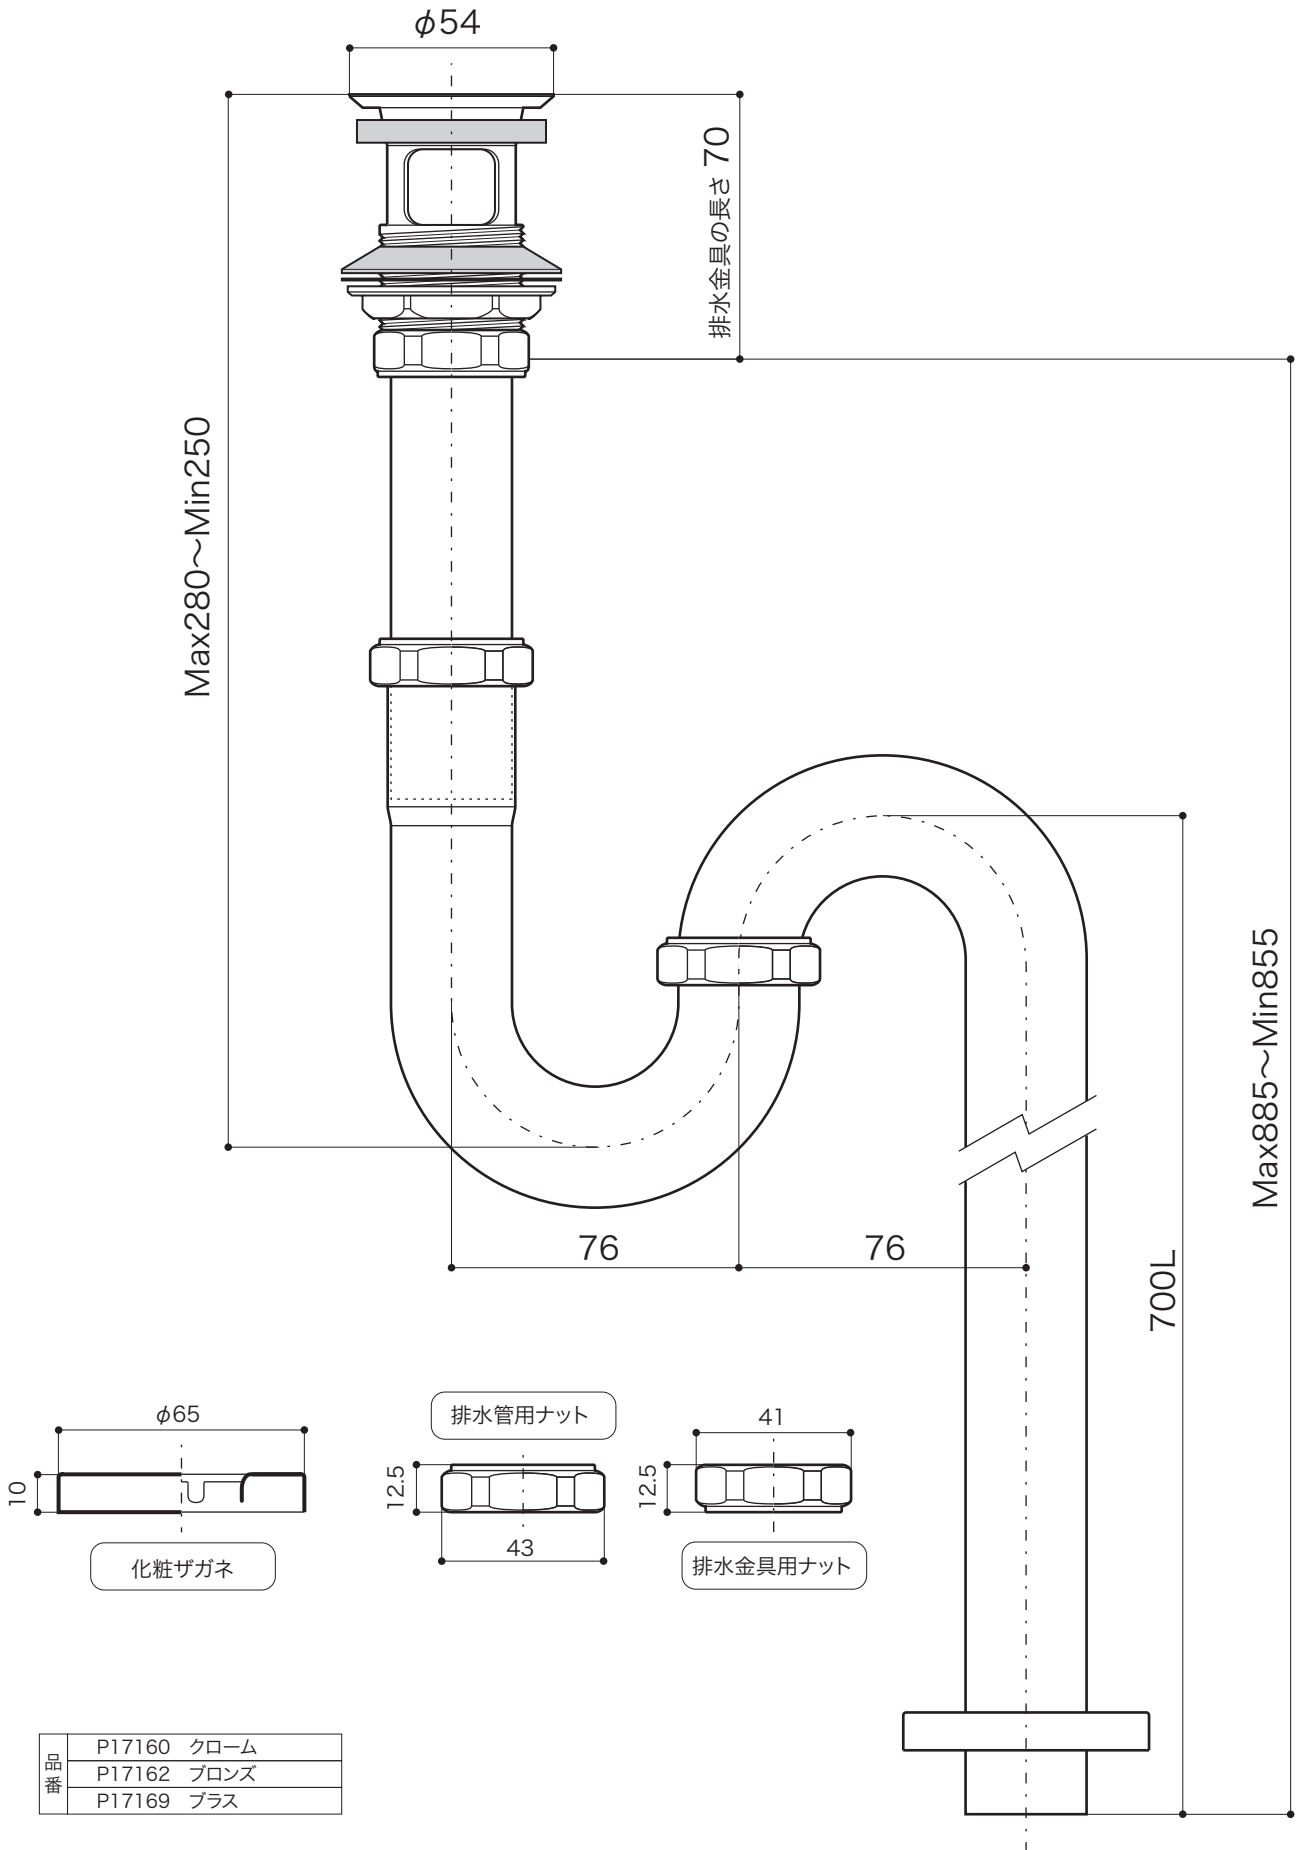

SUPPLY

サプライ [給排水部品・補助部品]

■ topic

- ・黄銅[本体]
- ・排水金具付
- ・日本製

ストラップ

32mm 横穴付 [洗面器用]

S=1/2 (単位 / mm) open up '07

※ プラス・ブロンズタイプには経年変化があります

商品	P17160 クローム
	P17162 ブロンズ
	P17169 プラス