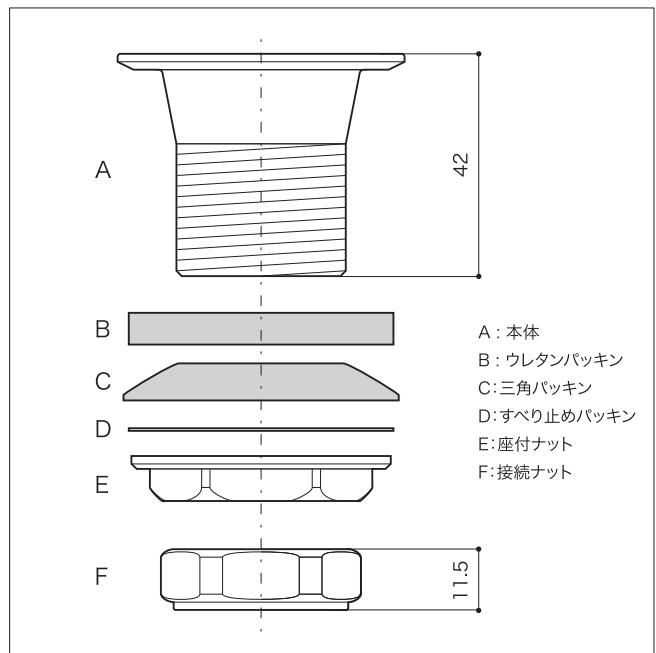

SUPPLY

サプライ [給排水部品・補助部品]

排水金具

25mm [手洗器用]

S=1/1 (単位 / mm) open up '04

■ topic

・黄銅[本体]
・日本製

※ プラス・ブロンズタイプには経年変化があります

商品番	EP17100 クローム
	EP17102 ブロンズ
	EP17109 プラス

SUPPLY

サプライ [給排水部品・補助部品]

■ topic

・黄銅[本体]
・日本製

※ プラス・ブロンズタイプには経年変化があります

排水金具

32mm 横穴付 [洗面器用]

S=1/1 (単位 / mm) open up '07

商品	EP17130 クローム
	EP17132 ブロンズ
	EP17139 プラス