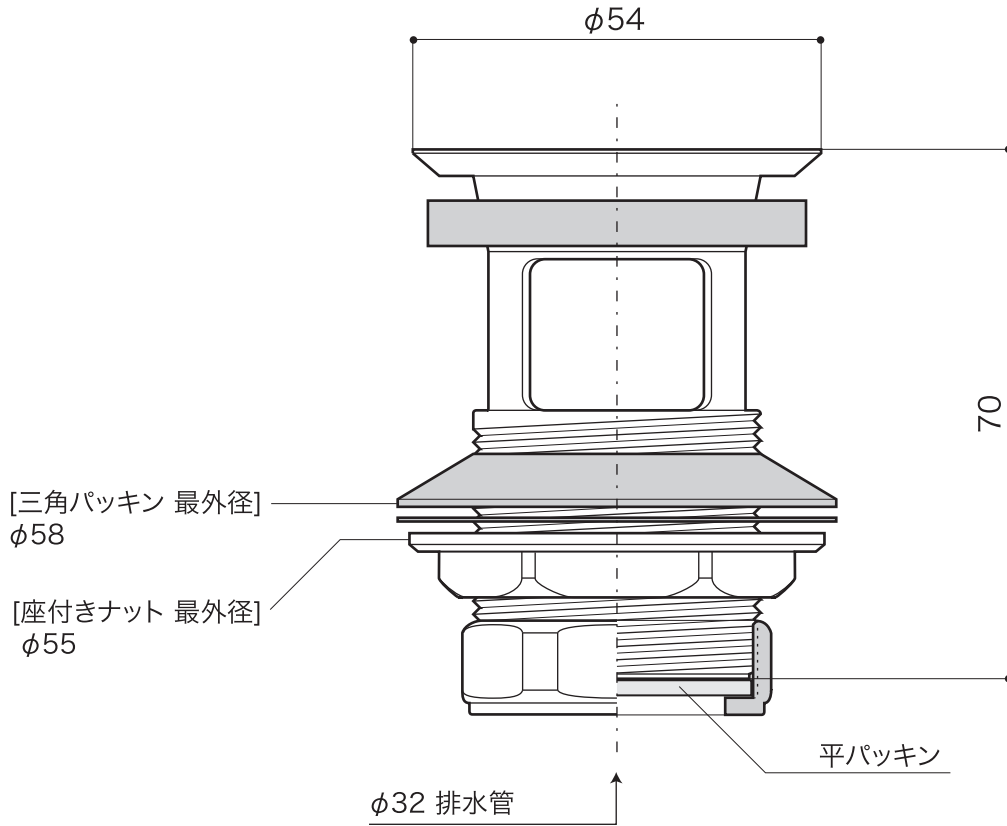

SUPPLY

サプライ [給排水部品・補助部品]

排水金具

25mm [手洗器用]

S=1/1 (単位 / mm) open up '04

■ topic

・黄銅[本体]
・日本製

※ プラス・ブロンズタイプには経年変化があります

商品番	EP17100 クローム
	EP17102 ブロンズ
	EP17109 プラス

SUPPLY

サプライ [給排水部品・補助部品]

■ topic

・黄銅[本体]
・日本製

※ プラス・ブロンズタイプには経年変化があります

排水金具

32mm 横穴付 [洗面器用]

S=1/1 (単位 / mm) open up '07

商品	EP17130 クローム
	EP17132 ブロンズ
	EP17139 プラス