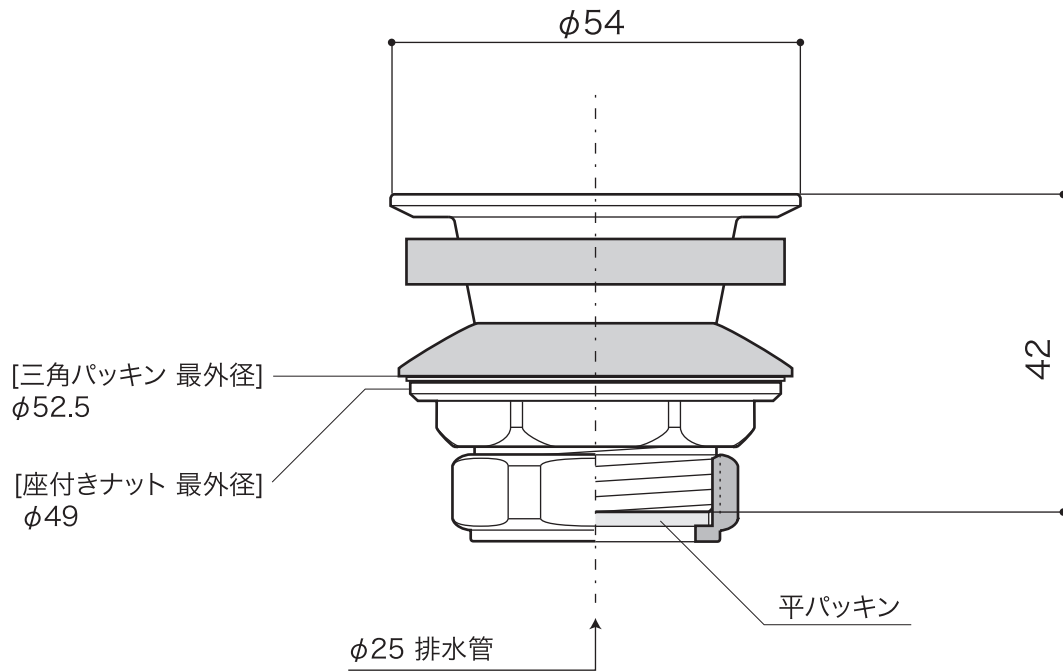

SUPPLY

サプライ [給排水部品・補助部品]

排水金具

25mm [手洗器用]

S=1/1 (単位 / mm) open up '04

■ topic

・黄銅[本体]
・日本製

※ プラス・ブロンズタイプには経年変化があります

商品番	EP17100 クローム
	EP17102 ブロンズ
	EP17109 プラス

SUPPLY

サプライ [給排水部品・補助部品]

■ topic

・黄銅[本体]
・日本製

※ プラス・ブロンズタイプには経年変化があります

排水金具

32mm 横穴付 [洗面器用]

S=1/1 (単位 / mm) open up '07

商品	EP17130 クローム
	EP17132 ブロンズ
	EP17139 プラス