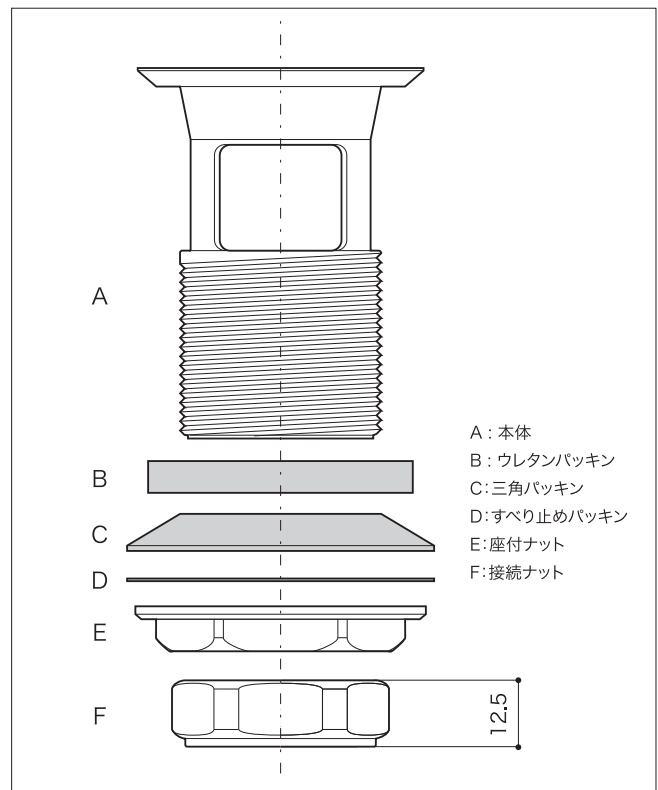

SUPPLY

サプライ [給排水部品・補助部品]

排水金具

25mm [手洗器用]

S=1/1 (単位 / mm) open up '04

■ topic

・黄銅[本体]
・日本製

※ プラス・ブロンズタイプには経年変化があります

商品番	EP17100 クローム
	EP17102 ブロンズ
	EP17109 プラス

SUPPLY

サプライ [給排水部品・補助部品]

■ topic

・黄銅[本体]
・日本製

※ プラス・ブロンズタイプには経年変化があります

排水金具

32mm 横穴付 [洗面器用]

S=1/1 (単位 / mm) open up '07

商品	EP17130 クローム
	EP17132 ブロンズ
	EP17139 プラス