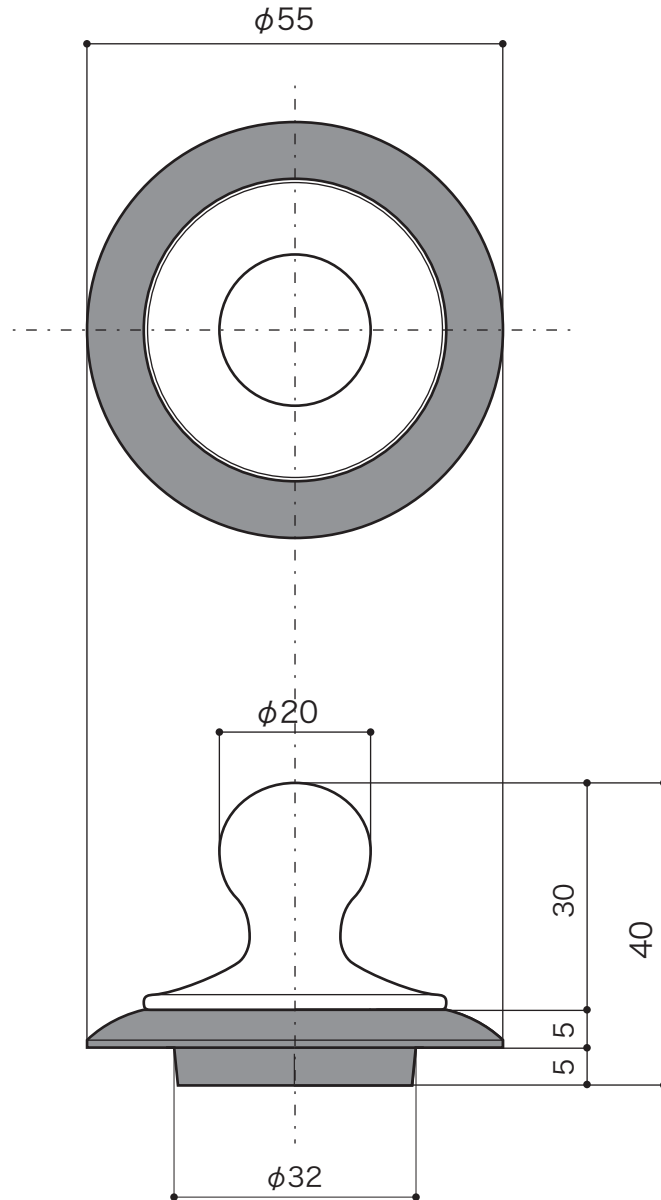

SUPPLY

サプライ [給排水部品・補助部品]

排水口飾り栓

手洗器/洗面器 共用

S=1/1 (単位 / mm) open up '06

■ topic

・磁器[本体] ゴム[EPDM]
・日本製

※ 水を完全に止めるものではありません。