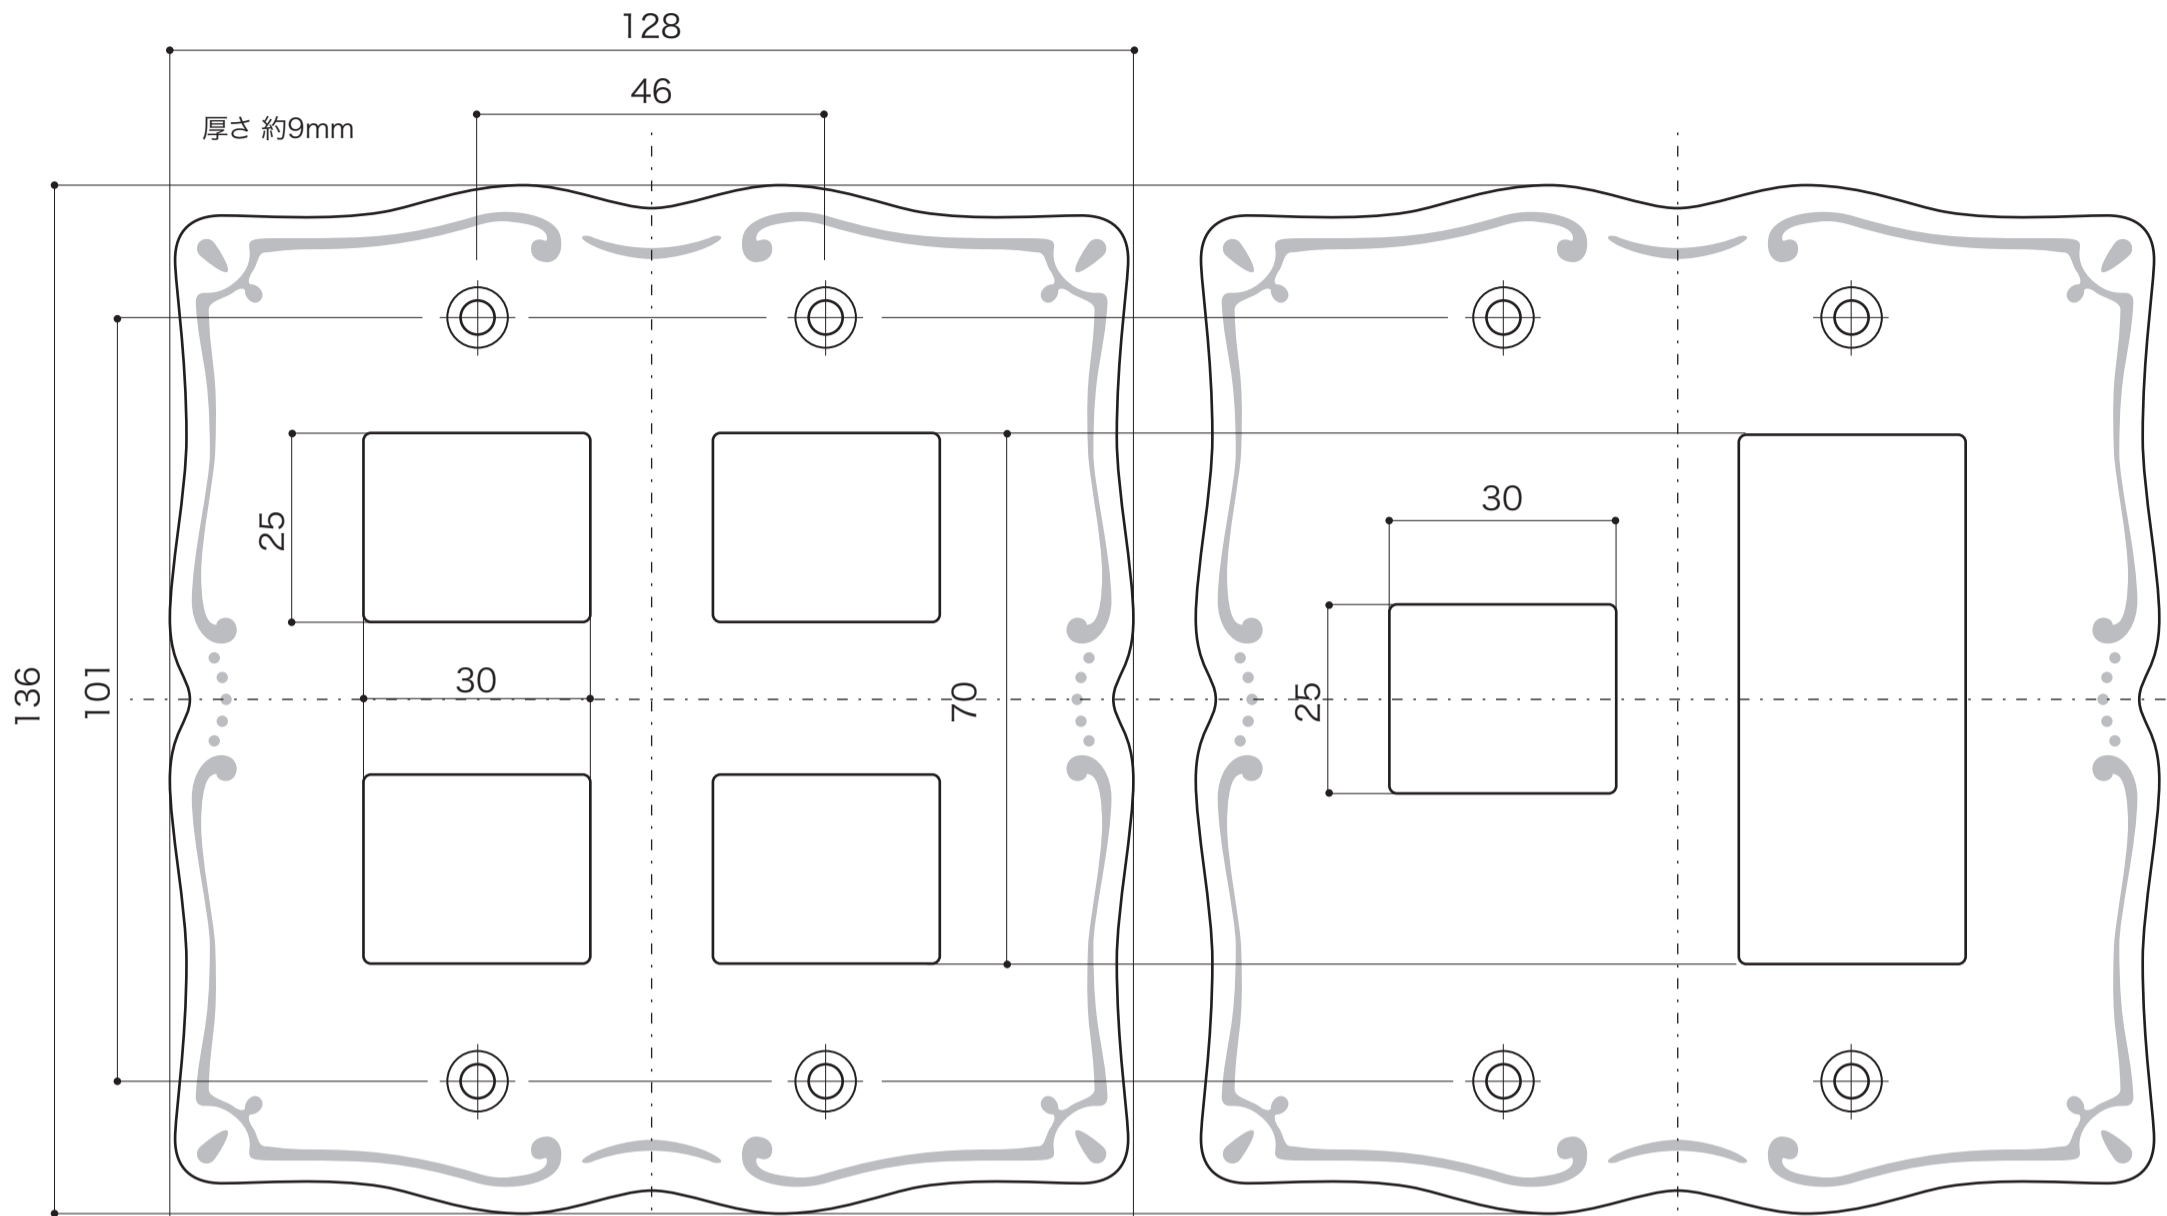

**SWITCH-PLATE**

セラミックスイッチプレート

■ topic

- ・磁器
- ・専用ステンレス塗装ネジ付き
- ・日本製

※ 設計寸法です。

オールディングランド

S=1/1 (単位 / mm) open up '01

[4穴-1]

[4穴-2]

[5穴]

[6穴]

品番	231040	4穴-1
	231050	4穴-2
	231060	5穴
	231070	6穴