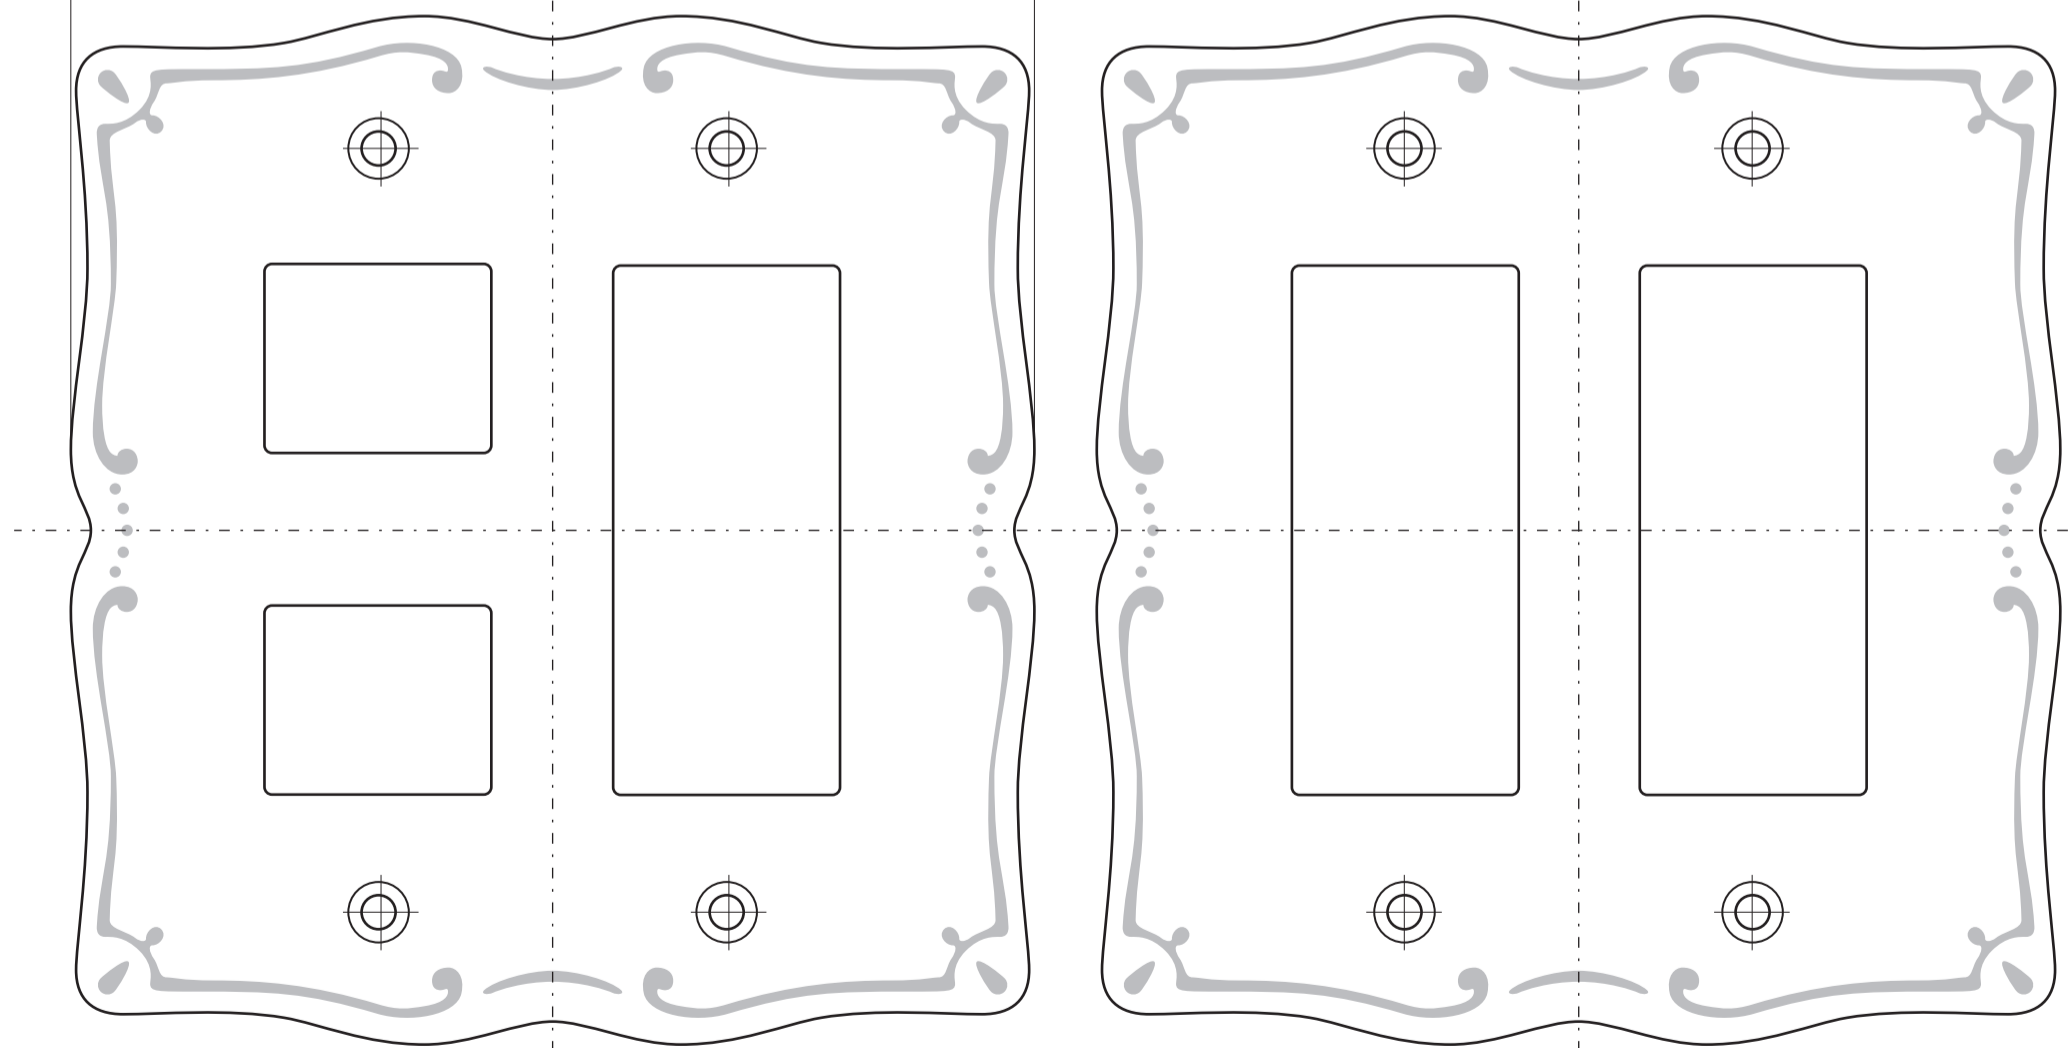

**SWITCH-PLATE**

セラミックスイッチプレート

■ topic

- ・磁器
- ・専用ステンレス塗装ネジ付き
- ・日本製

※ 設計寸法です。

オールディングランド

S=1/1 (単位 / mm) open up '01

[4穴-1]

[4穴-2]

[5穴]

[6穴]

品番	231040	4穴-1
	231050	4穴-2
	231060	5穴
	231070	6穴