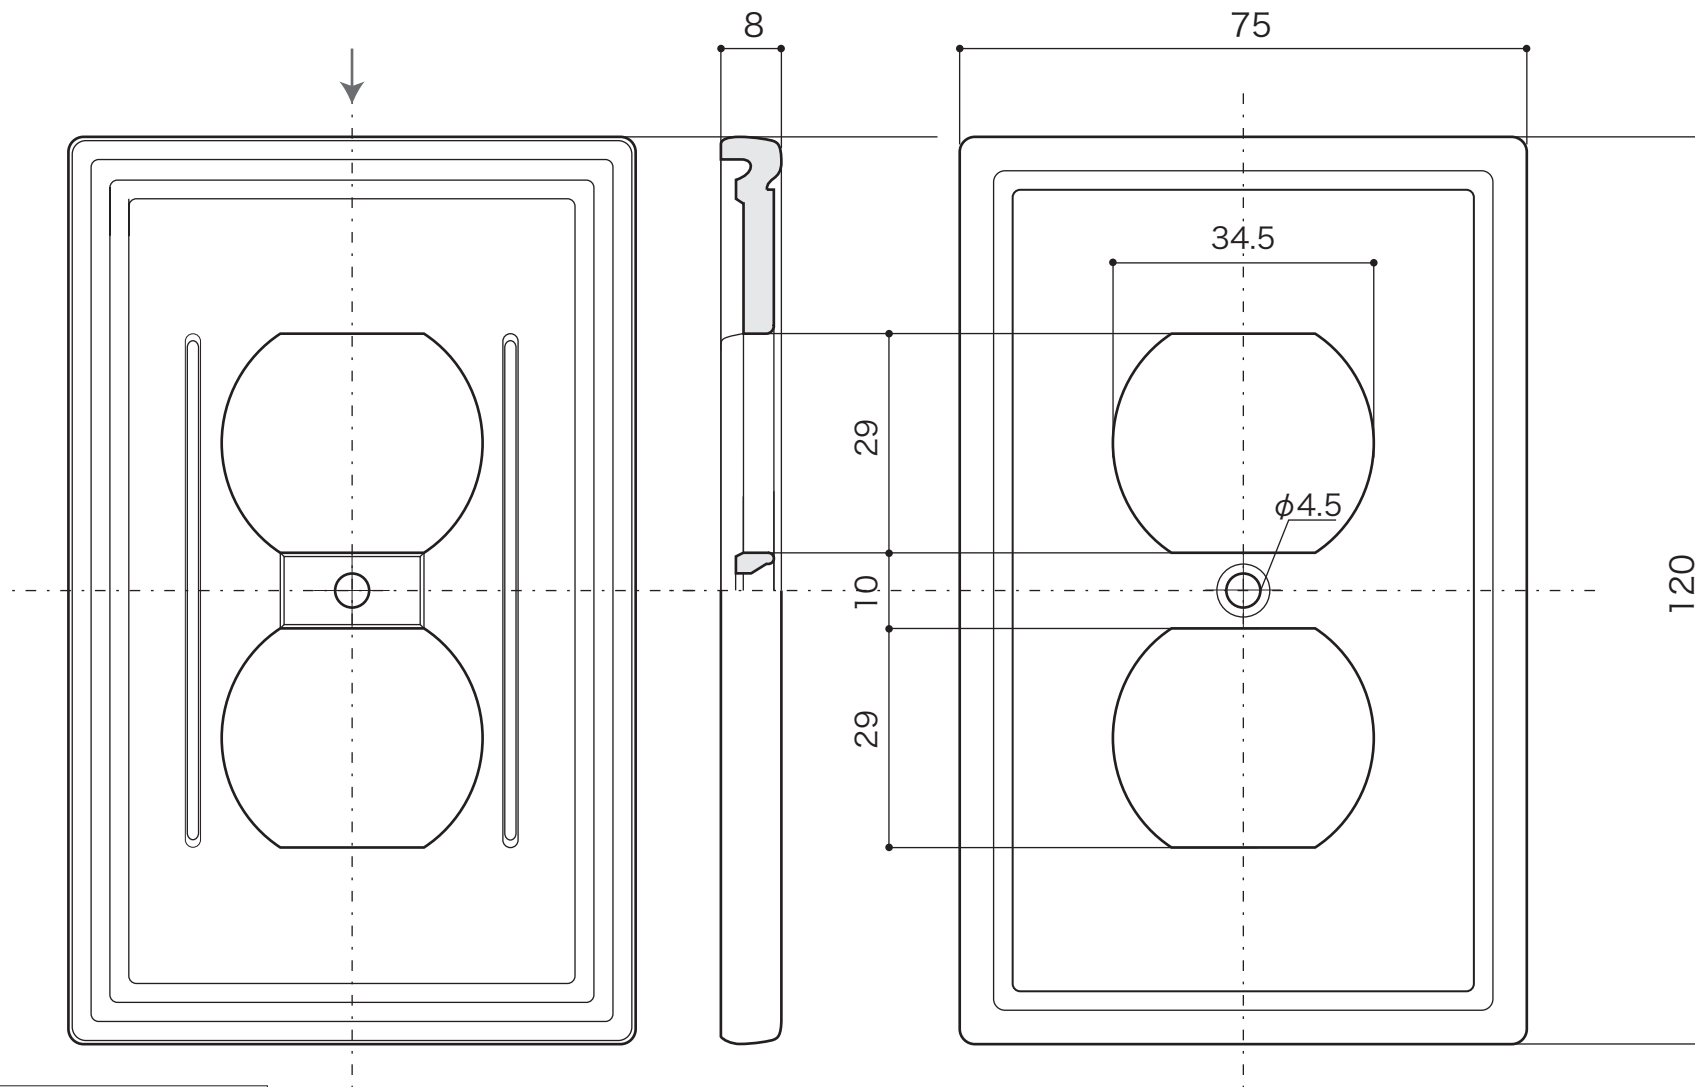

<b>SWITCH-PLATE</b>	セラミックコンセントプレート
ブランカ [アメリカンタイプ]	アメリカ製器具[別売]専用品
	S=1/1 (単位 / mm) open up '06

■ topic

- ・磁器
- ・専用塗装ネジ付き
- ・日本製

※ アメリカ製コンセント本体別売  
 ※ 取付けボックスは日本の汎用型を使用できます。

※ 設計寸法です。

品番	274140 コンセントプレート
----	------------------