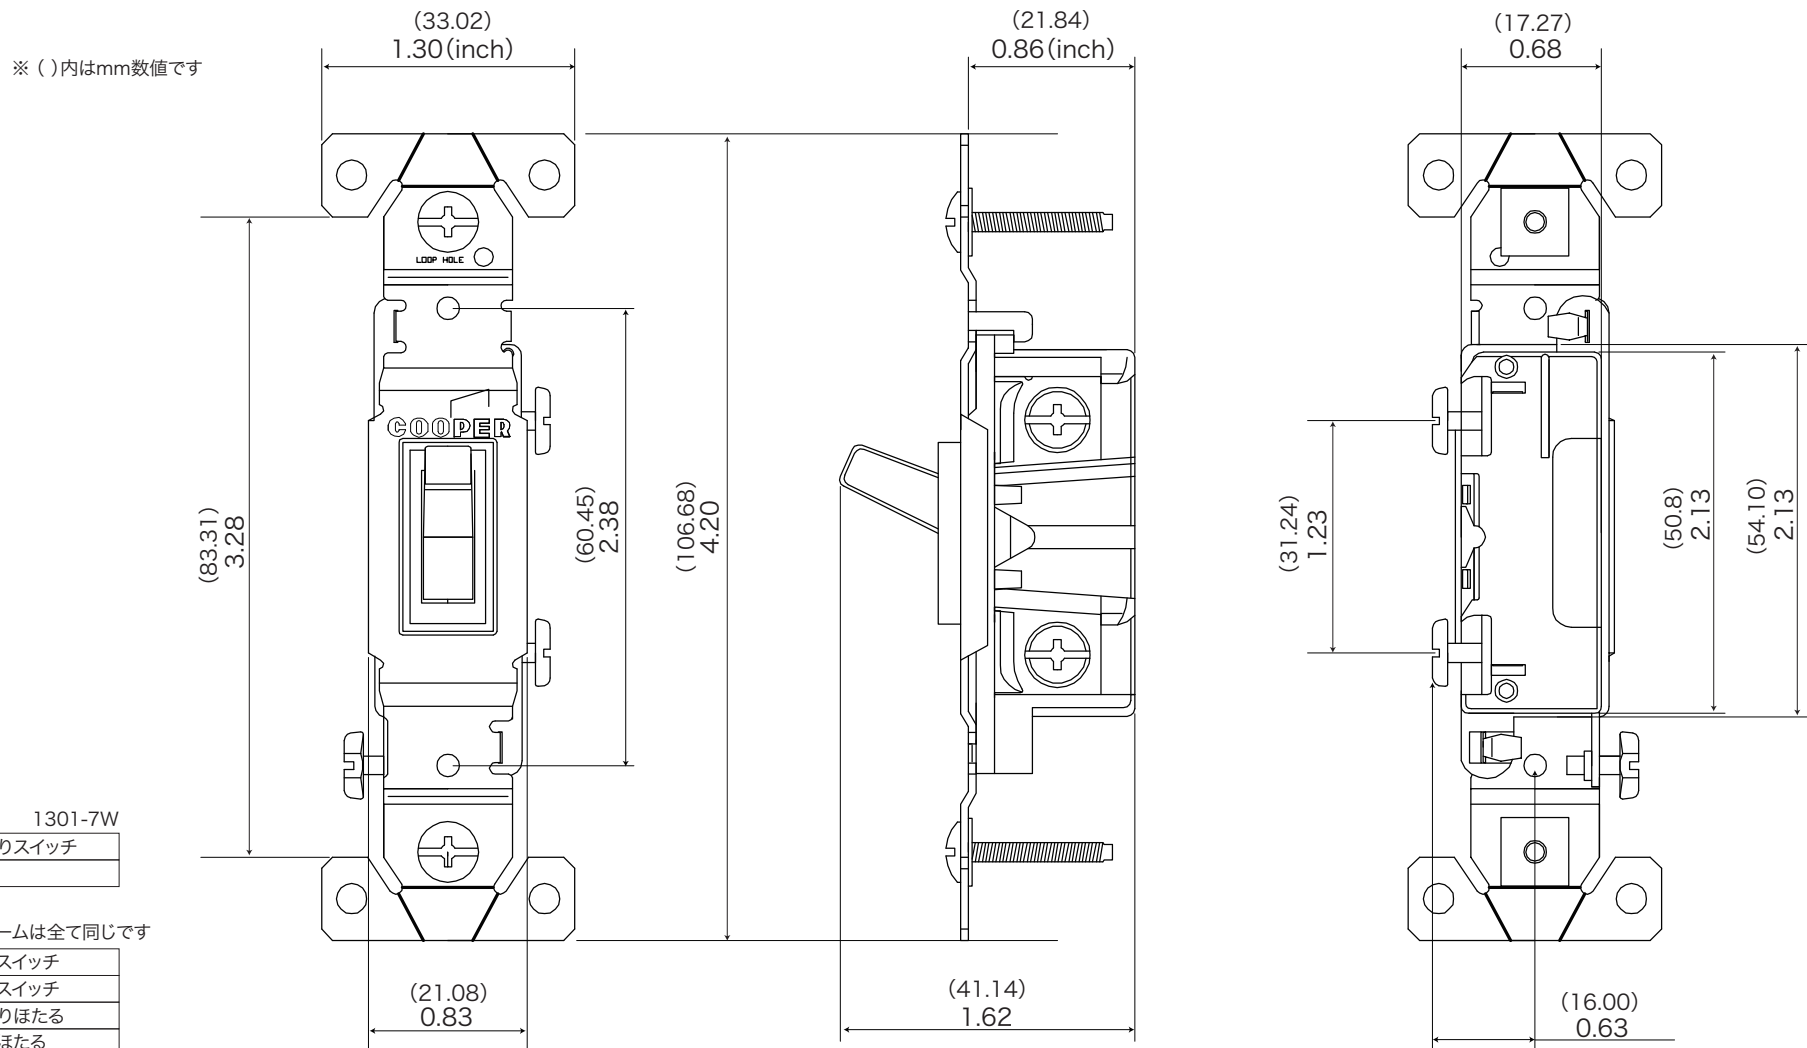

SWITCH-PLATE	スイッチ器具
スイッチ器具	アメリカ製器具
	S=1/1 (単位 / inch) open up '12

■ topic ・アメリカ製

※ 取付けボックスは日本の汎用品を使用できます

1301-7W

品番	E332030	片切りスイッチ
----	---------	---------

※ 以下のタイプもフレームは全て同じです

品番	E332031	3路スイッチ
品番	E332032	4路スイッチ
品番	E332050	片切りほたる
品番	E332051	3路ほたる