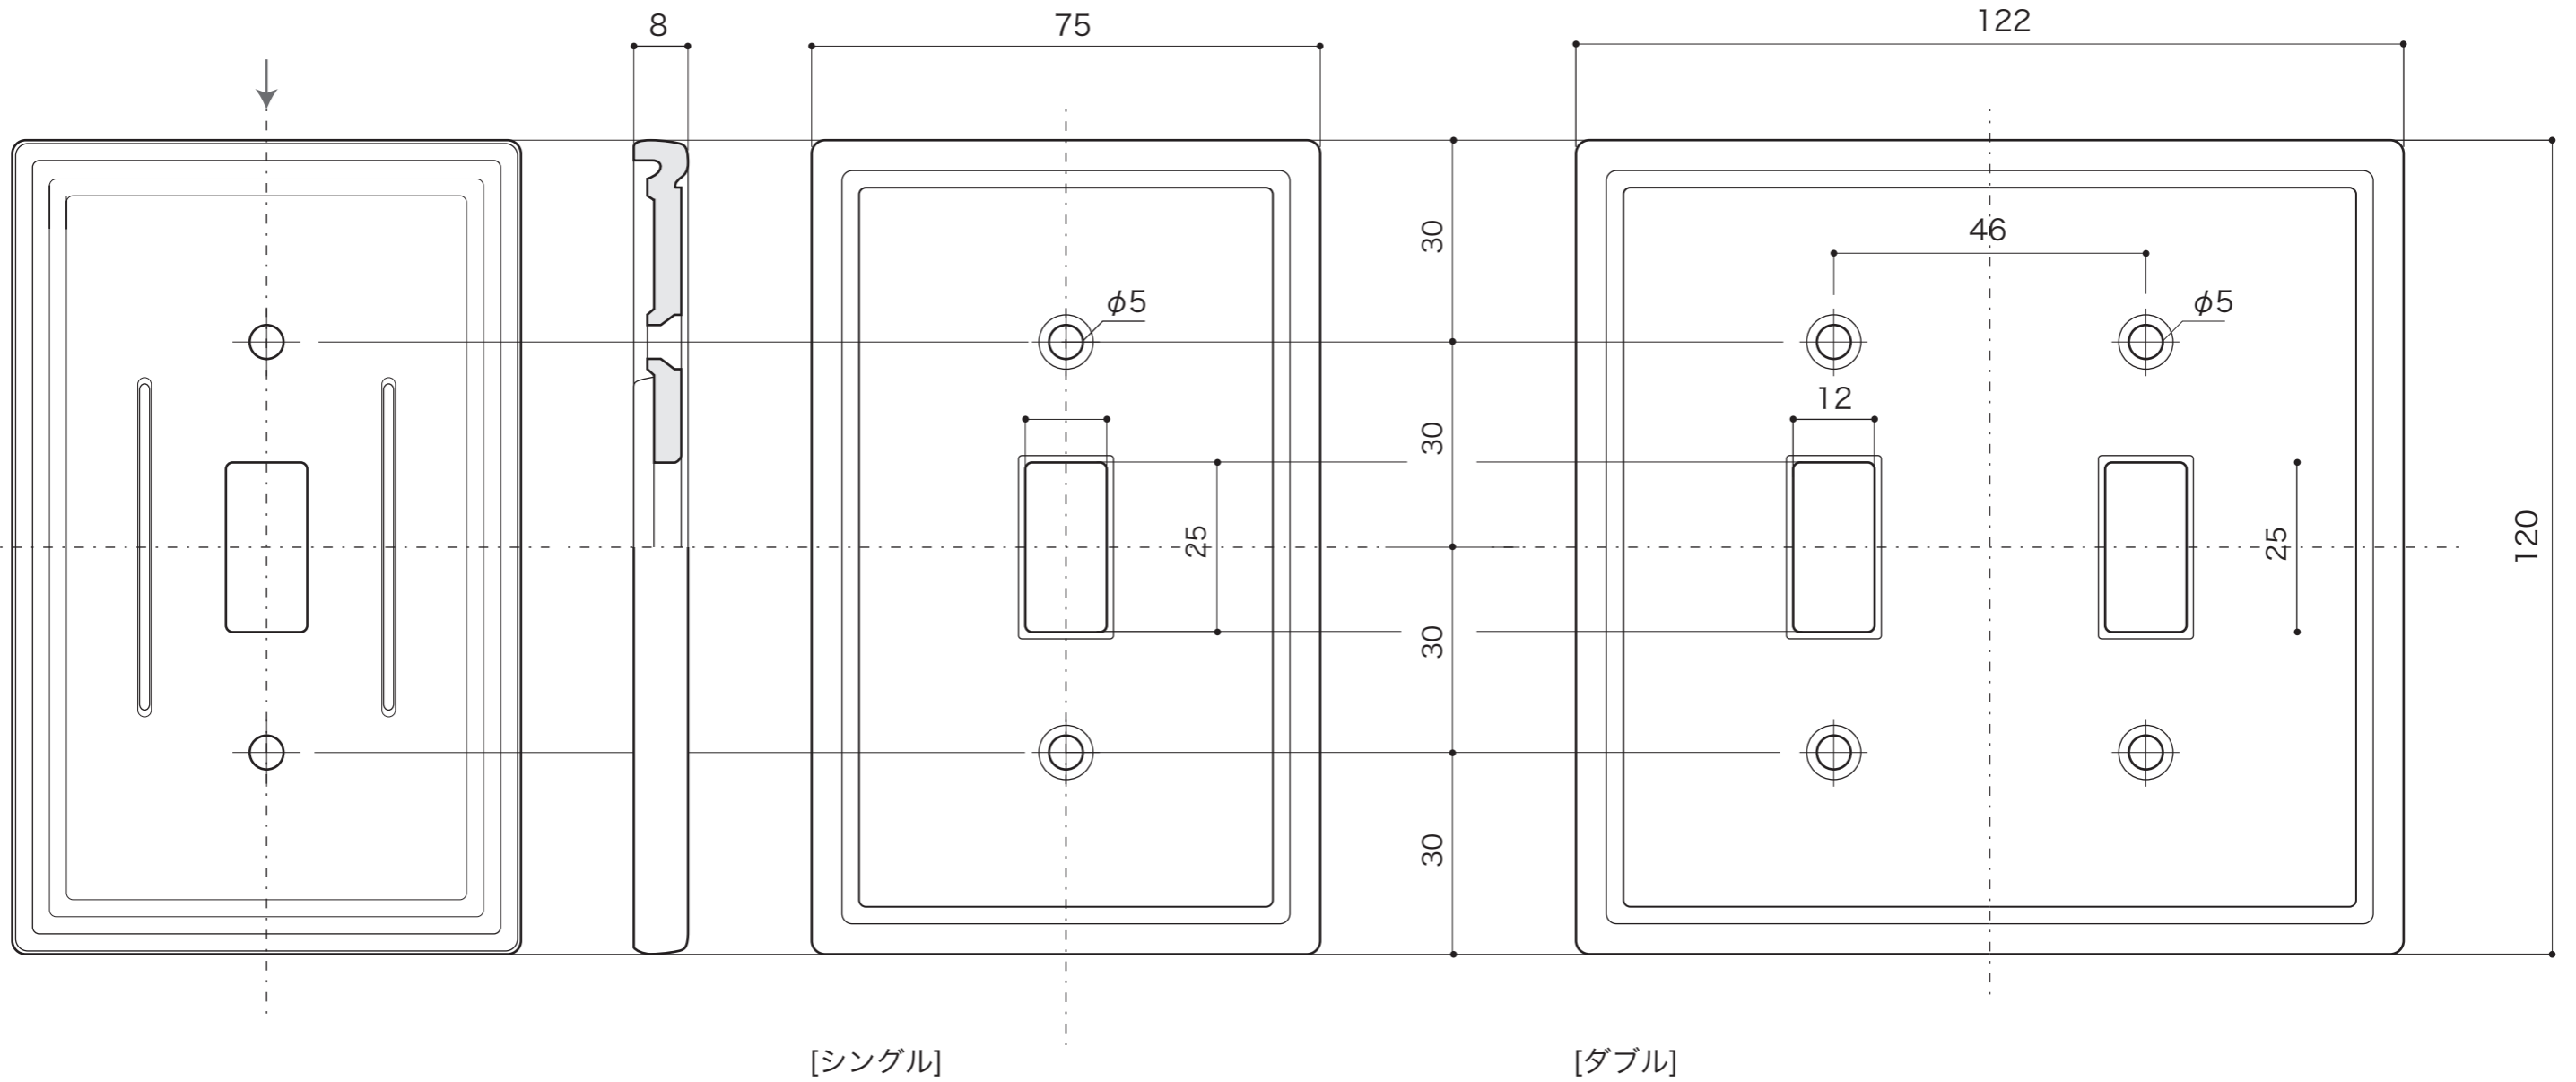

SWITCH-PLATE	セラミックスイッチプレート
ブランカ [アメリカンタイプ]	アメリカ製器具(別売)専用品
	S=1/1 (単位 / mm) open up '06

- topic
- ・磁器
 - ・専用塗装ネジ付き
 - ・日本製
- ※ 設計寸法です。

※ アメリカ製スイッチ本体別売
 ※ 取付けボックスは日本の汎用型を使用できます。

品番	274120	シングル
	274130	ダブル