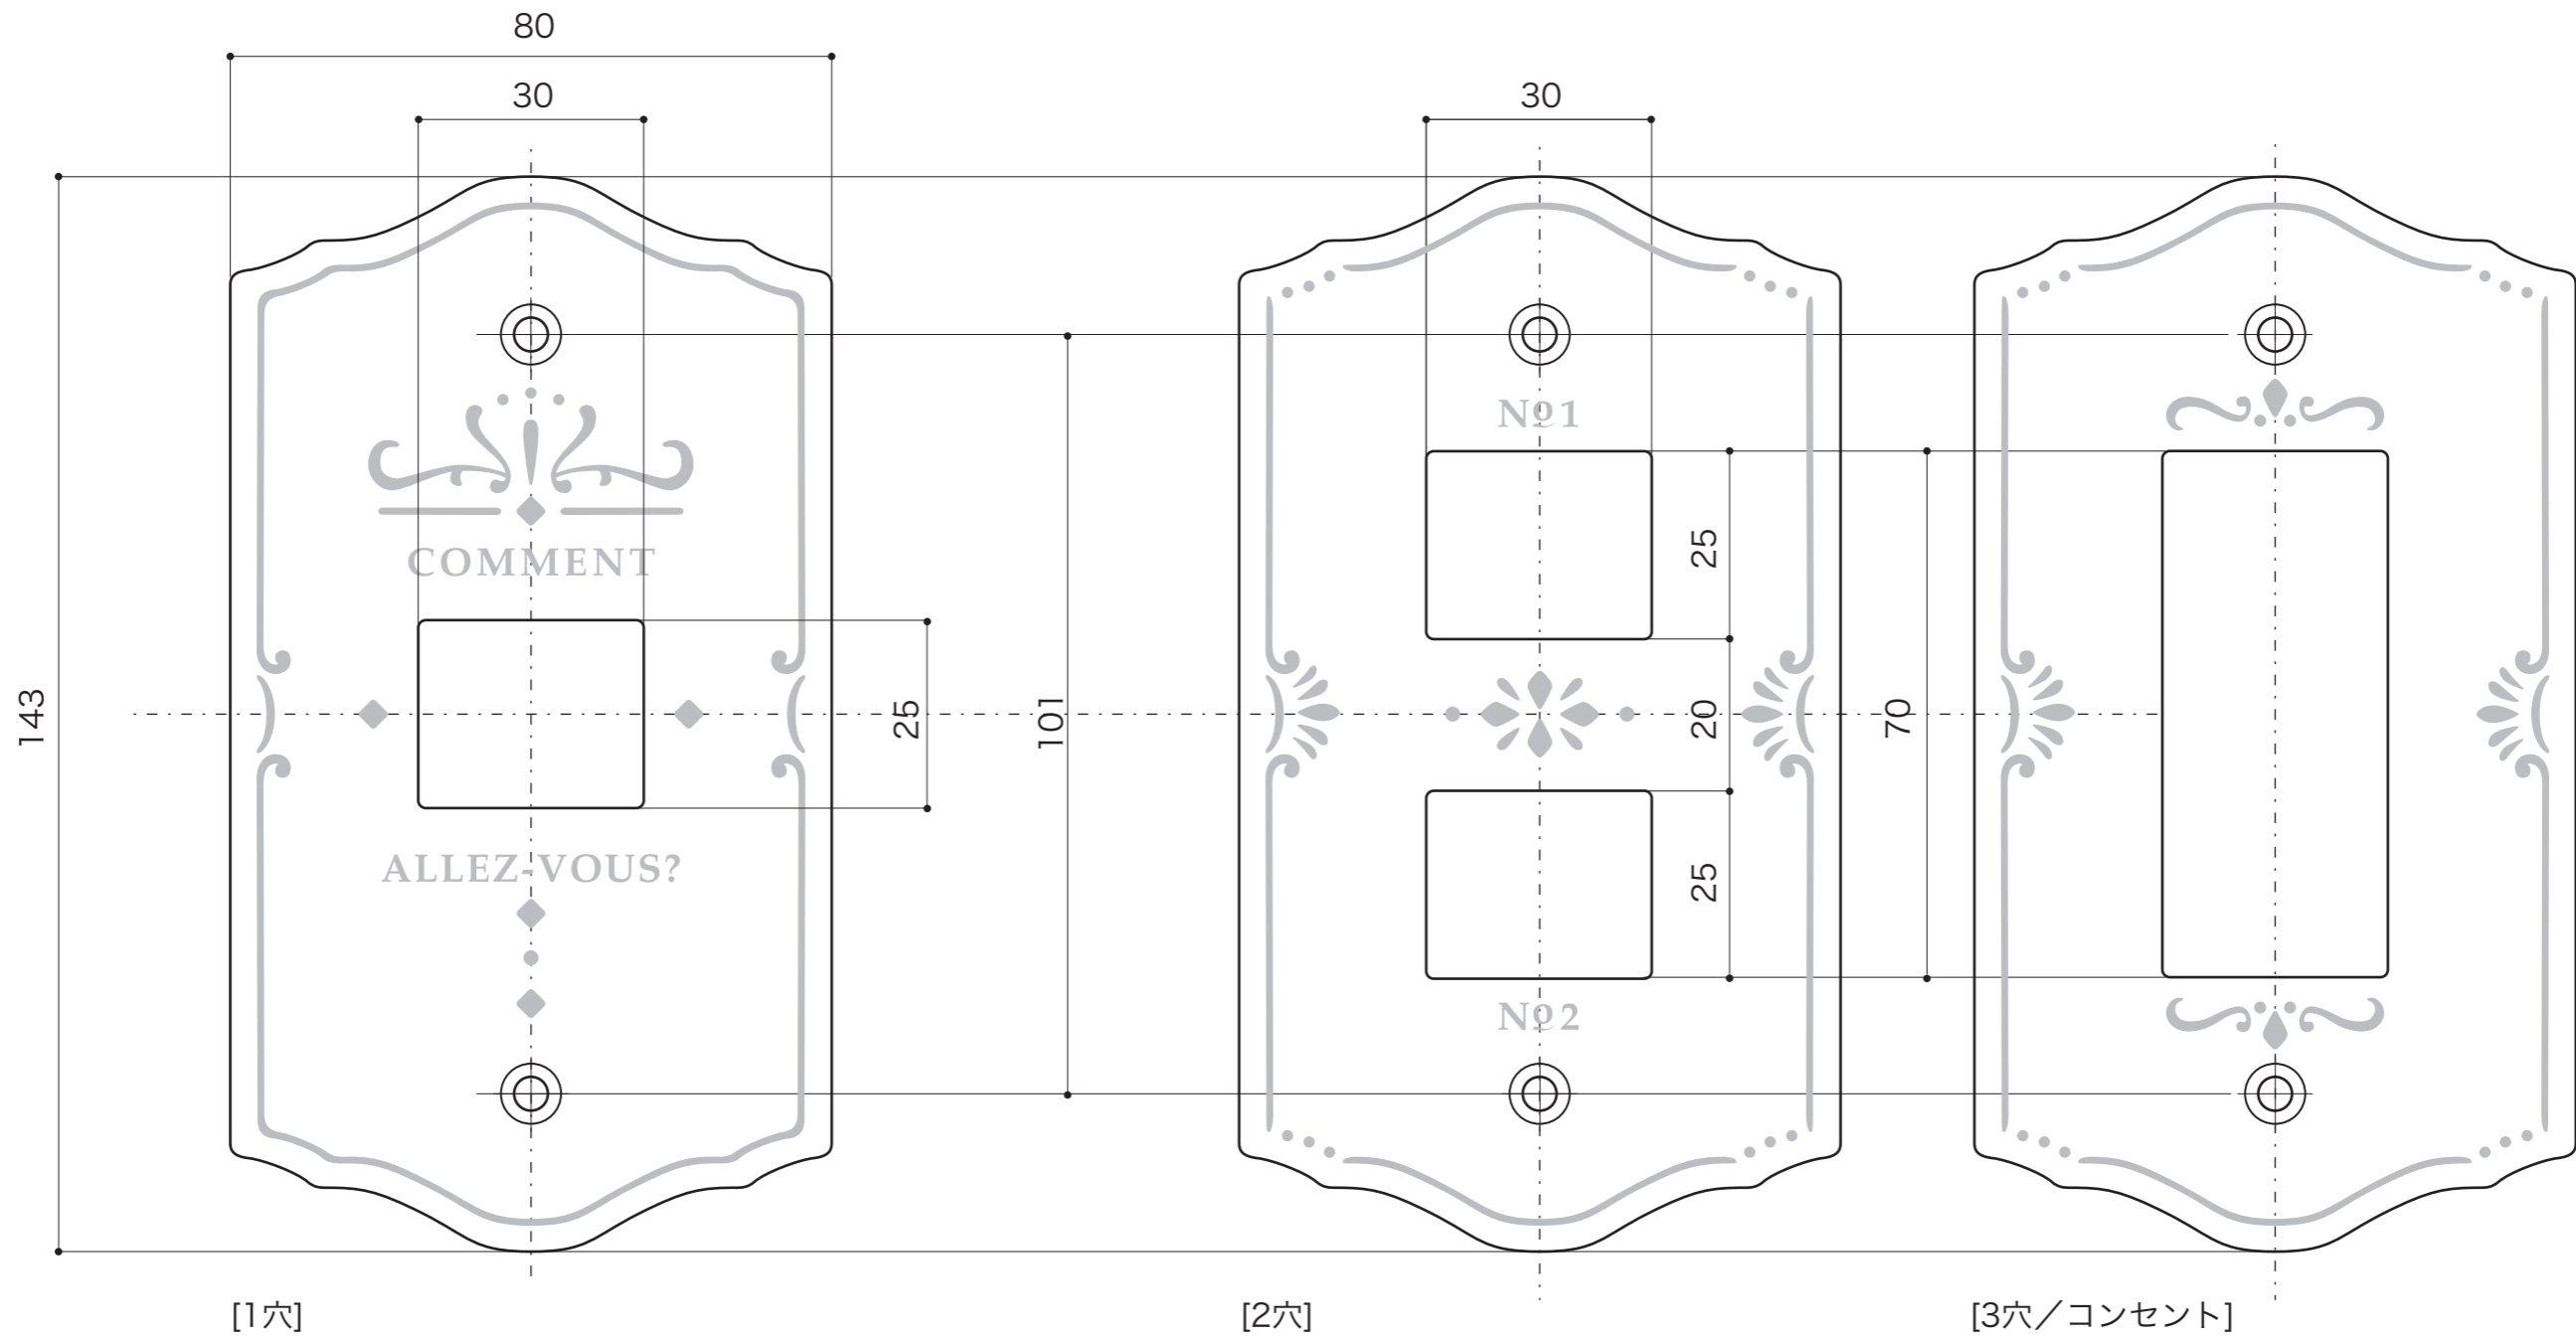

SWITCH-PLATE	セラミックスイッチプレート
プレーン	
	S=1/1 (単位 / mm) open up '96

■ topic
 ・磁器
 ・専用ステンレス塗装ネジ付き
 ・日本製
 ※ 設計寸法です。

ボ ー セ ン	E286011	1穴
	E286021	2穴
	E286031	3穴
サ ー フ ル	E286012	1穴
	E286022	2穴
	E286032	3穴
キ ャ ス ル	E286014	1穴
	E286024	2穴
	E286034	3穴