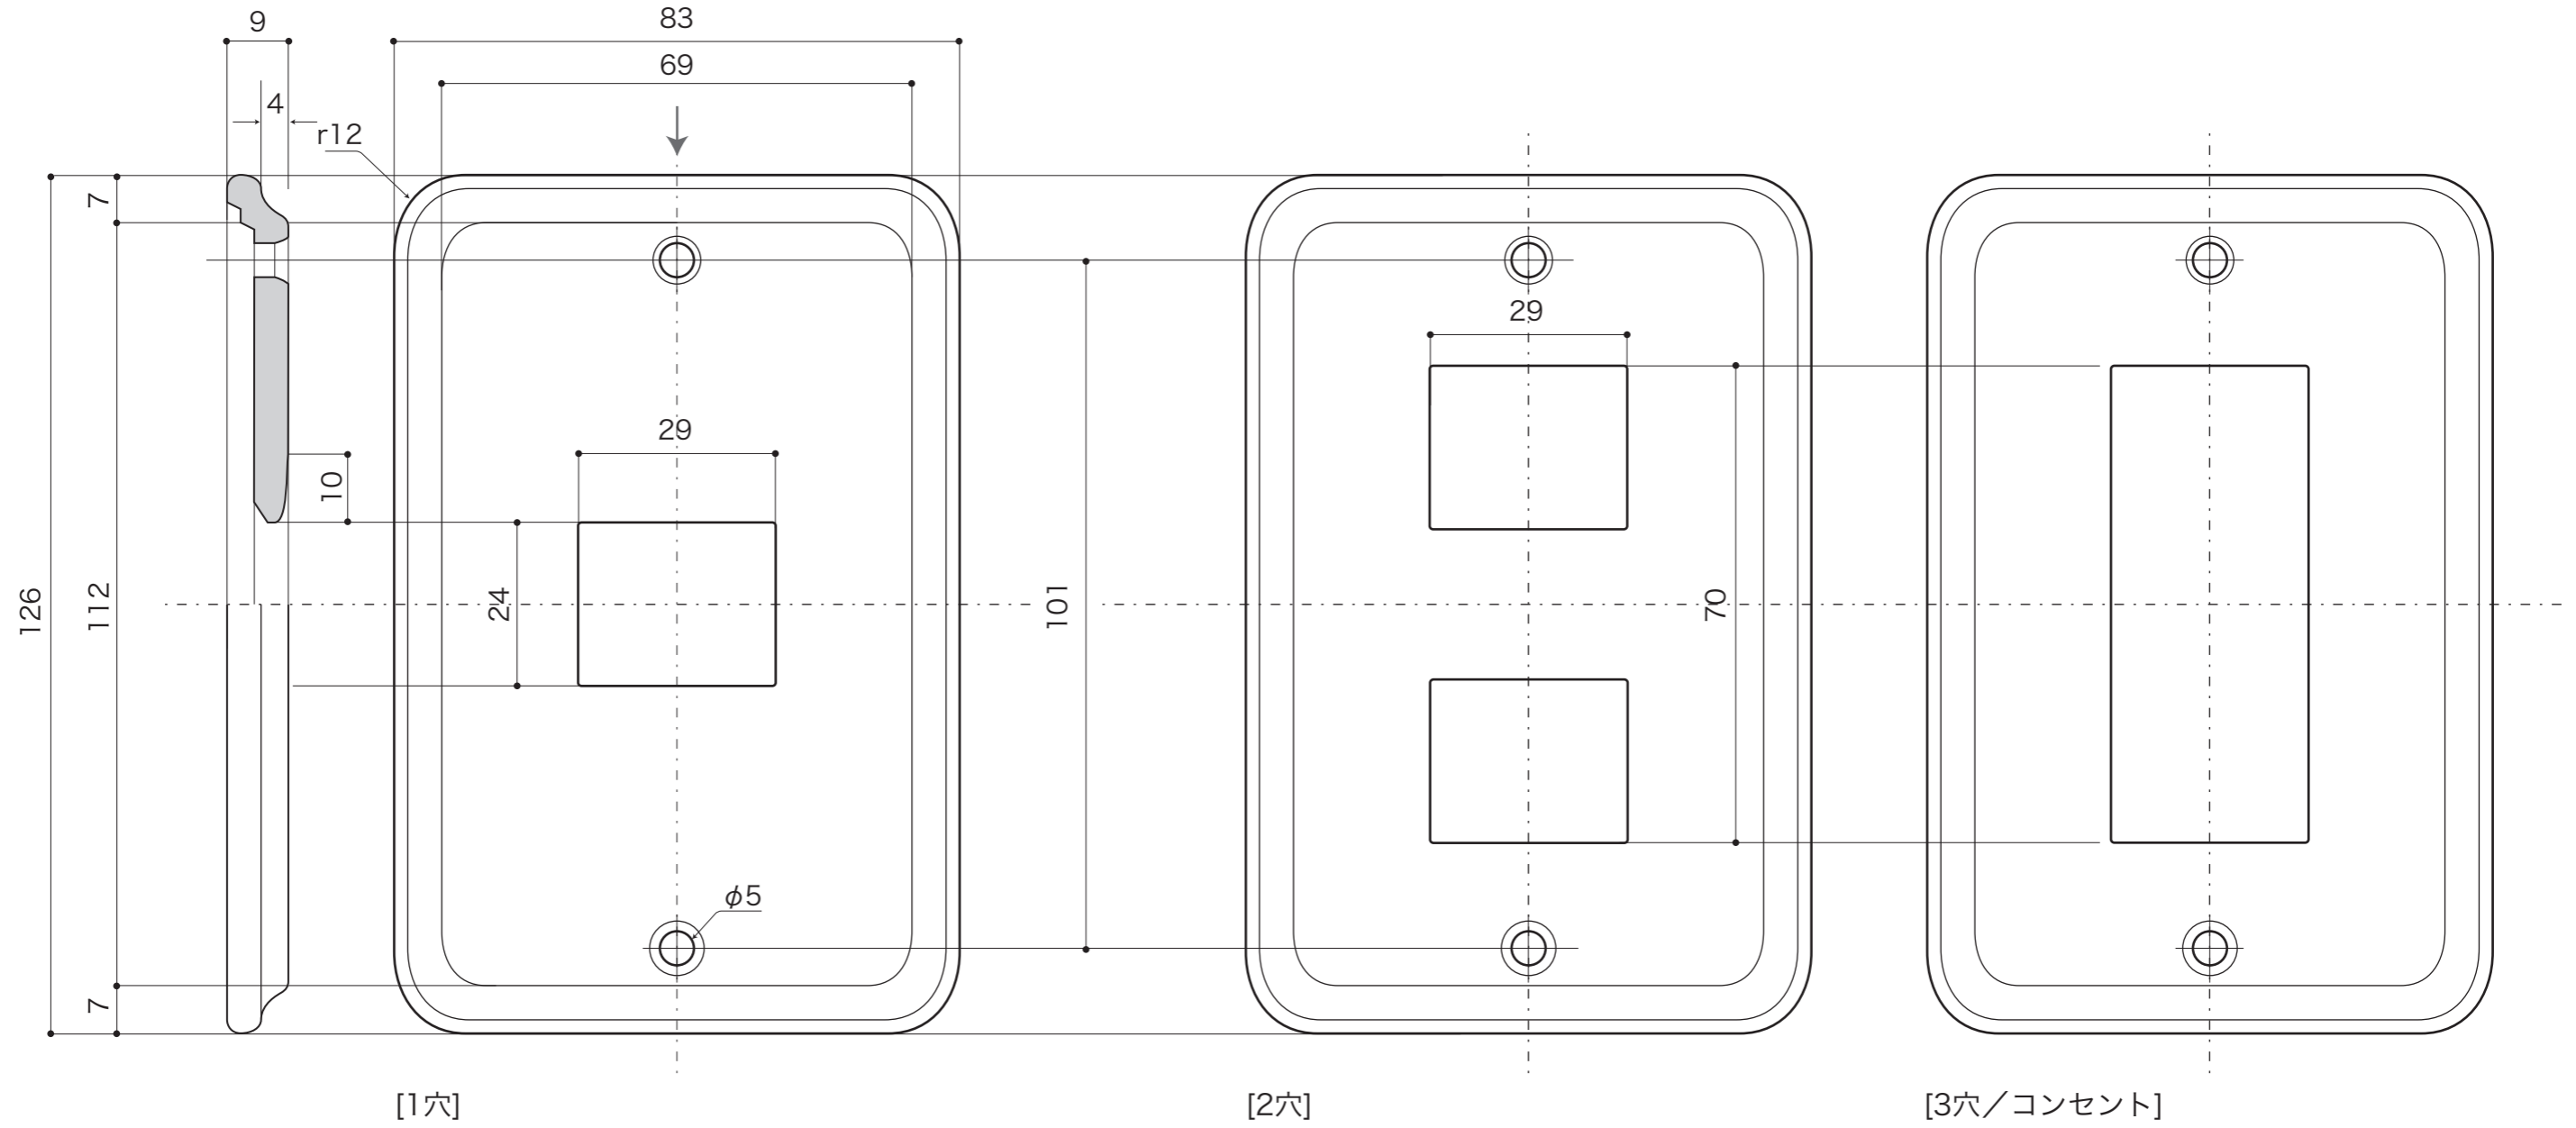

SWITCH-PLATE

セラミックスイッチプレート

キリム / スロウ

S=1/1 (単位 / mm) open up '07

■ topic

- ・磁器
- ・専用塗装ネジ付き
- ・日本製

※ 設計寸法です。

品 番 ス ロ ウ	亜麻色	E286040	1穴
		E286050	2穴
		E286060	3穴
	白色	E286041	1穴
		E286051	2穴
		E286061	3穴
	幹色	E286042	1穴
		E286052	2穴
		E286062	3穴
品 番 キ リ ム	縹色	E286047	1穴
		E286057	2穴
		E286067	3穴

品 番 キ リ ム		E216130	1穴
		E216140	2穴
		E216150	3穴