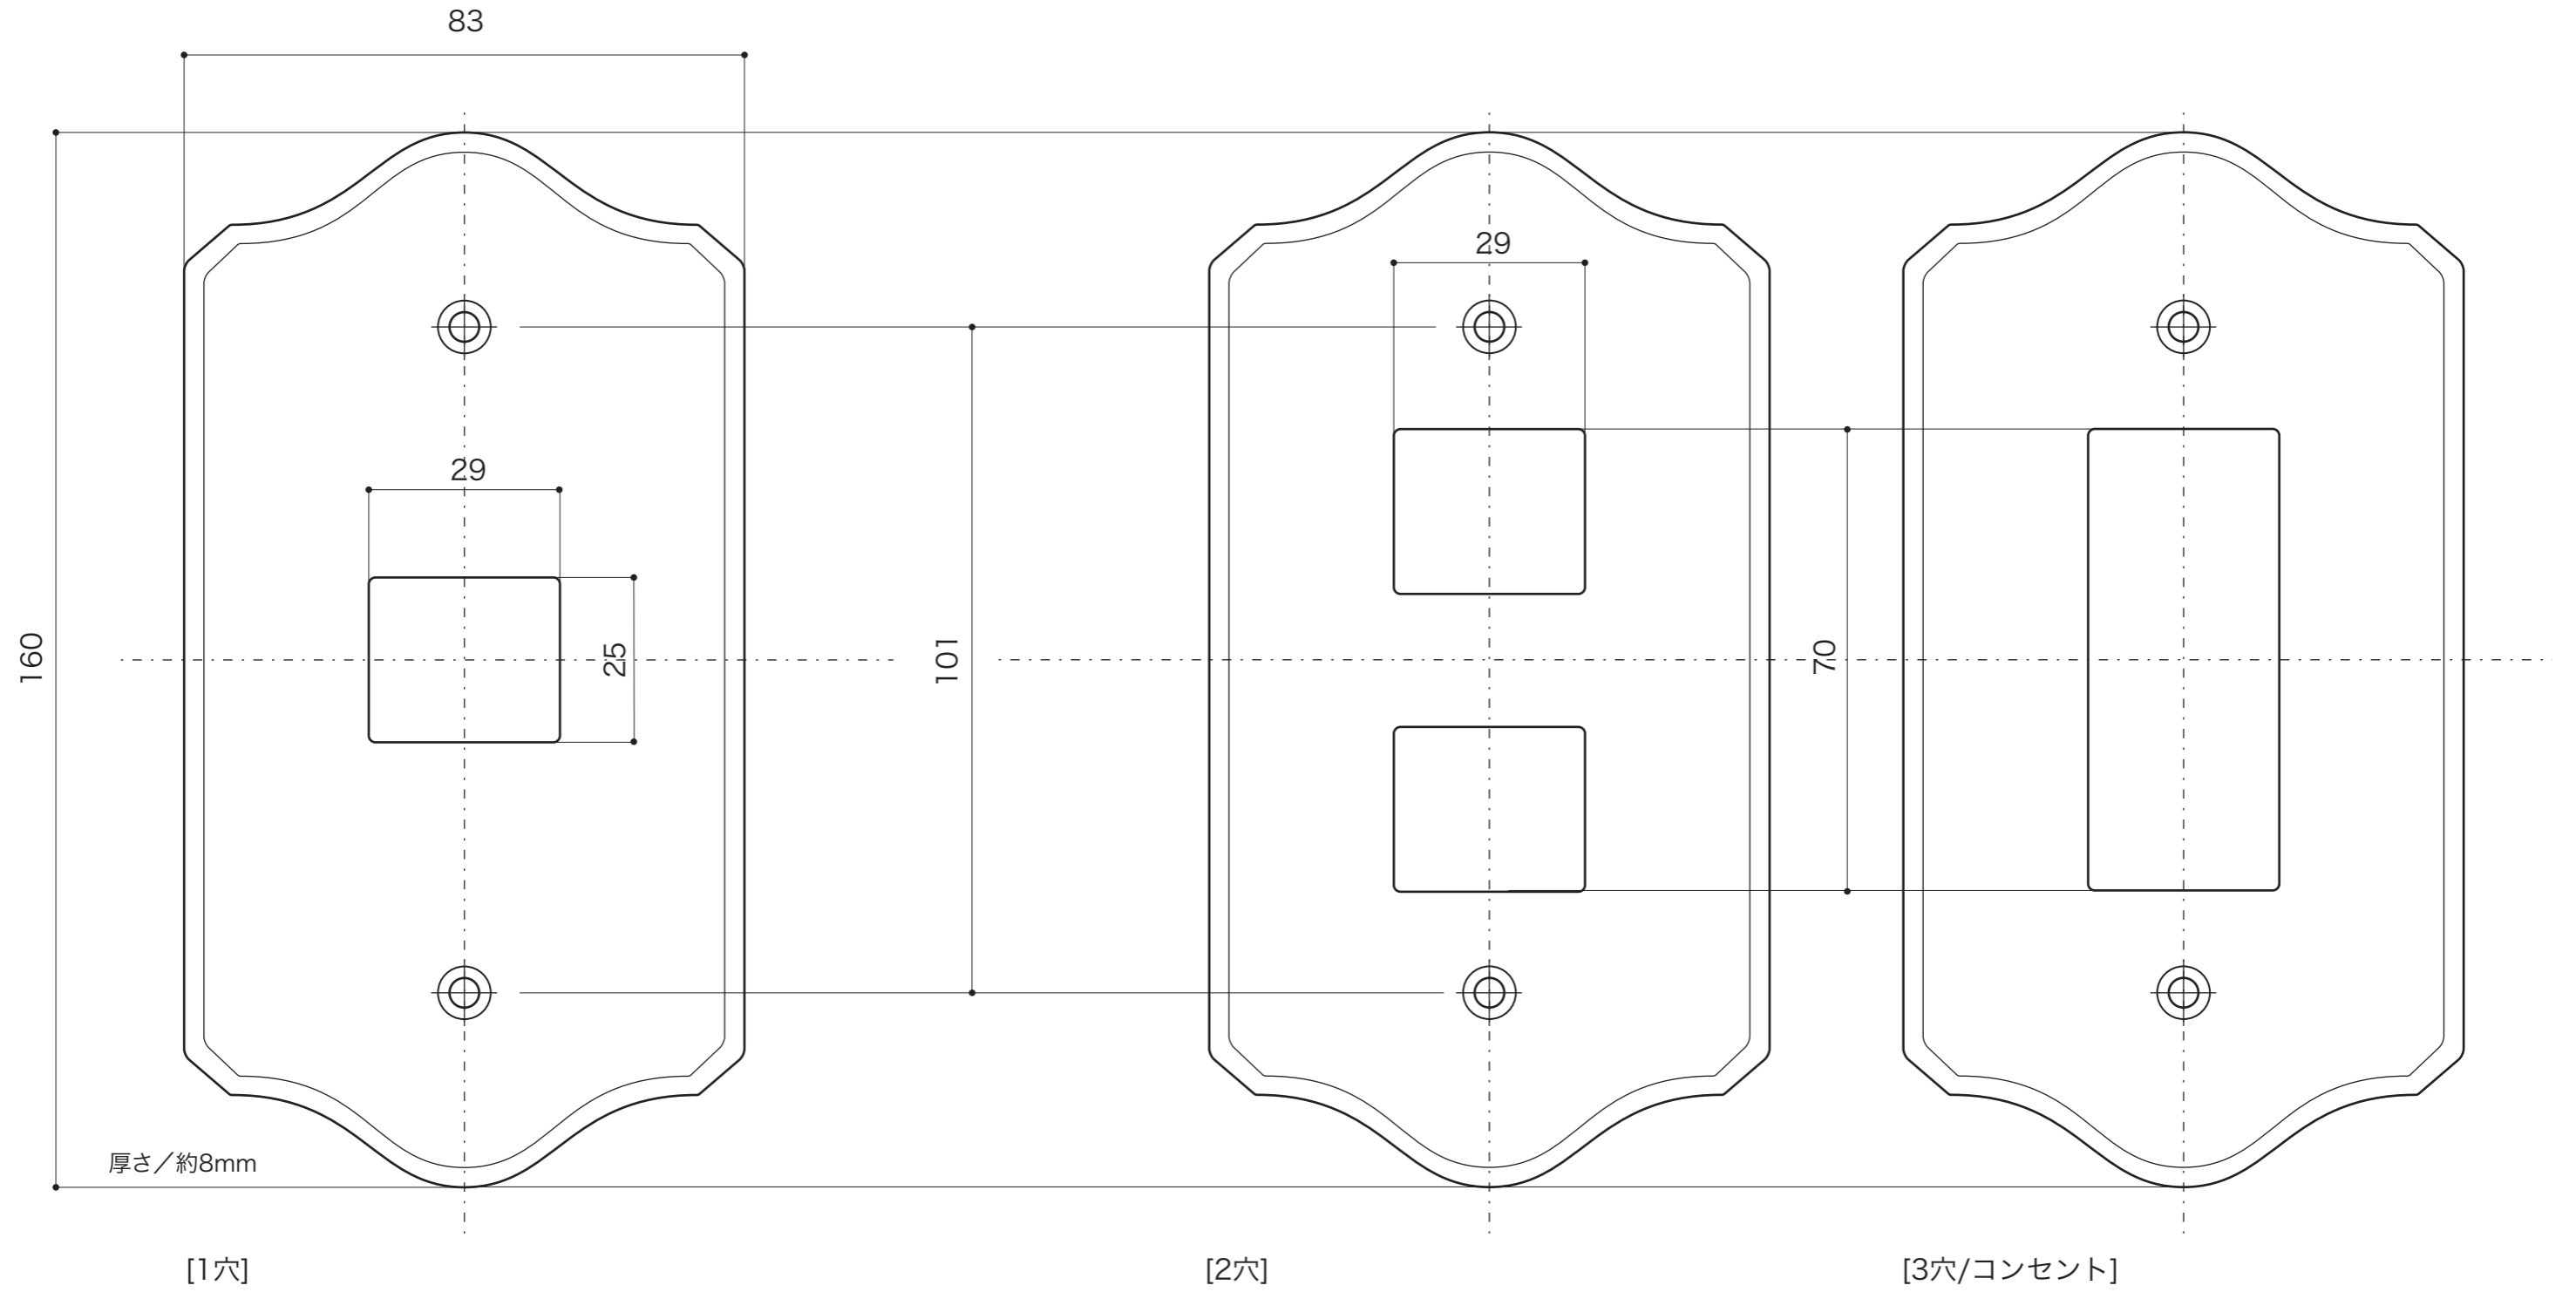

<b>SWITCH-PLATE</b>	ウッドスイッチプレート
CASA [カーサ]	
天然木/チーク	S=1/1 (単位 / mm) open up '96

■ topic  
 ・天然木 [チーク/オイル塗装]  
 ・取付け用ネジ [BRステンレス] 付き  
 ・インドネシア製  
 ※ 設計寸法です。

厚さ/約8mm

品番	16060	1穴
	16070	2穴
	16080	3穴 [コンセント]