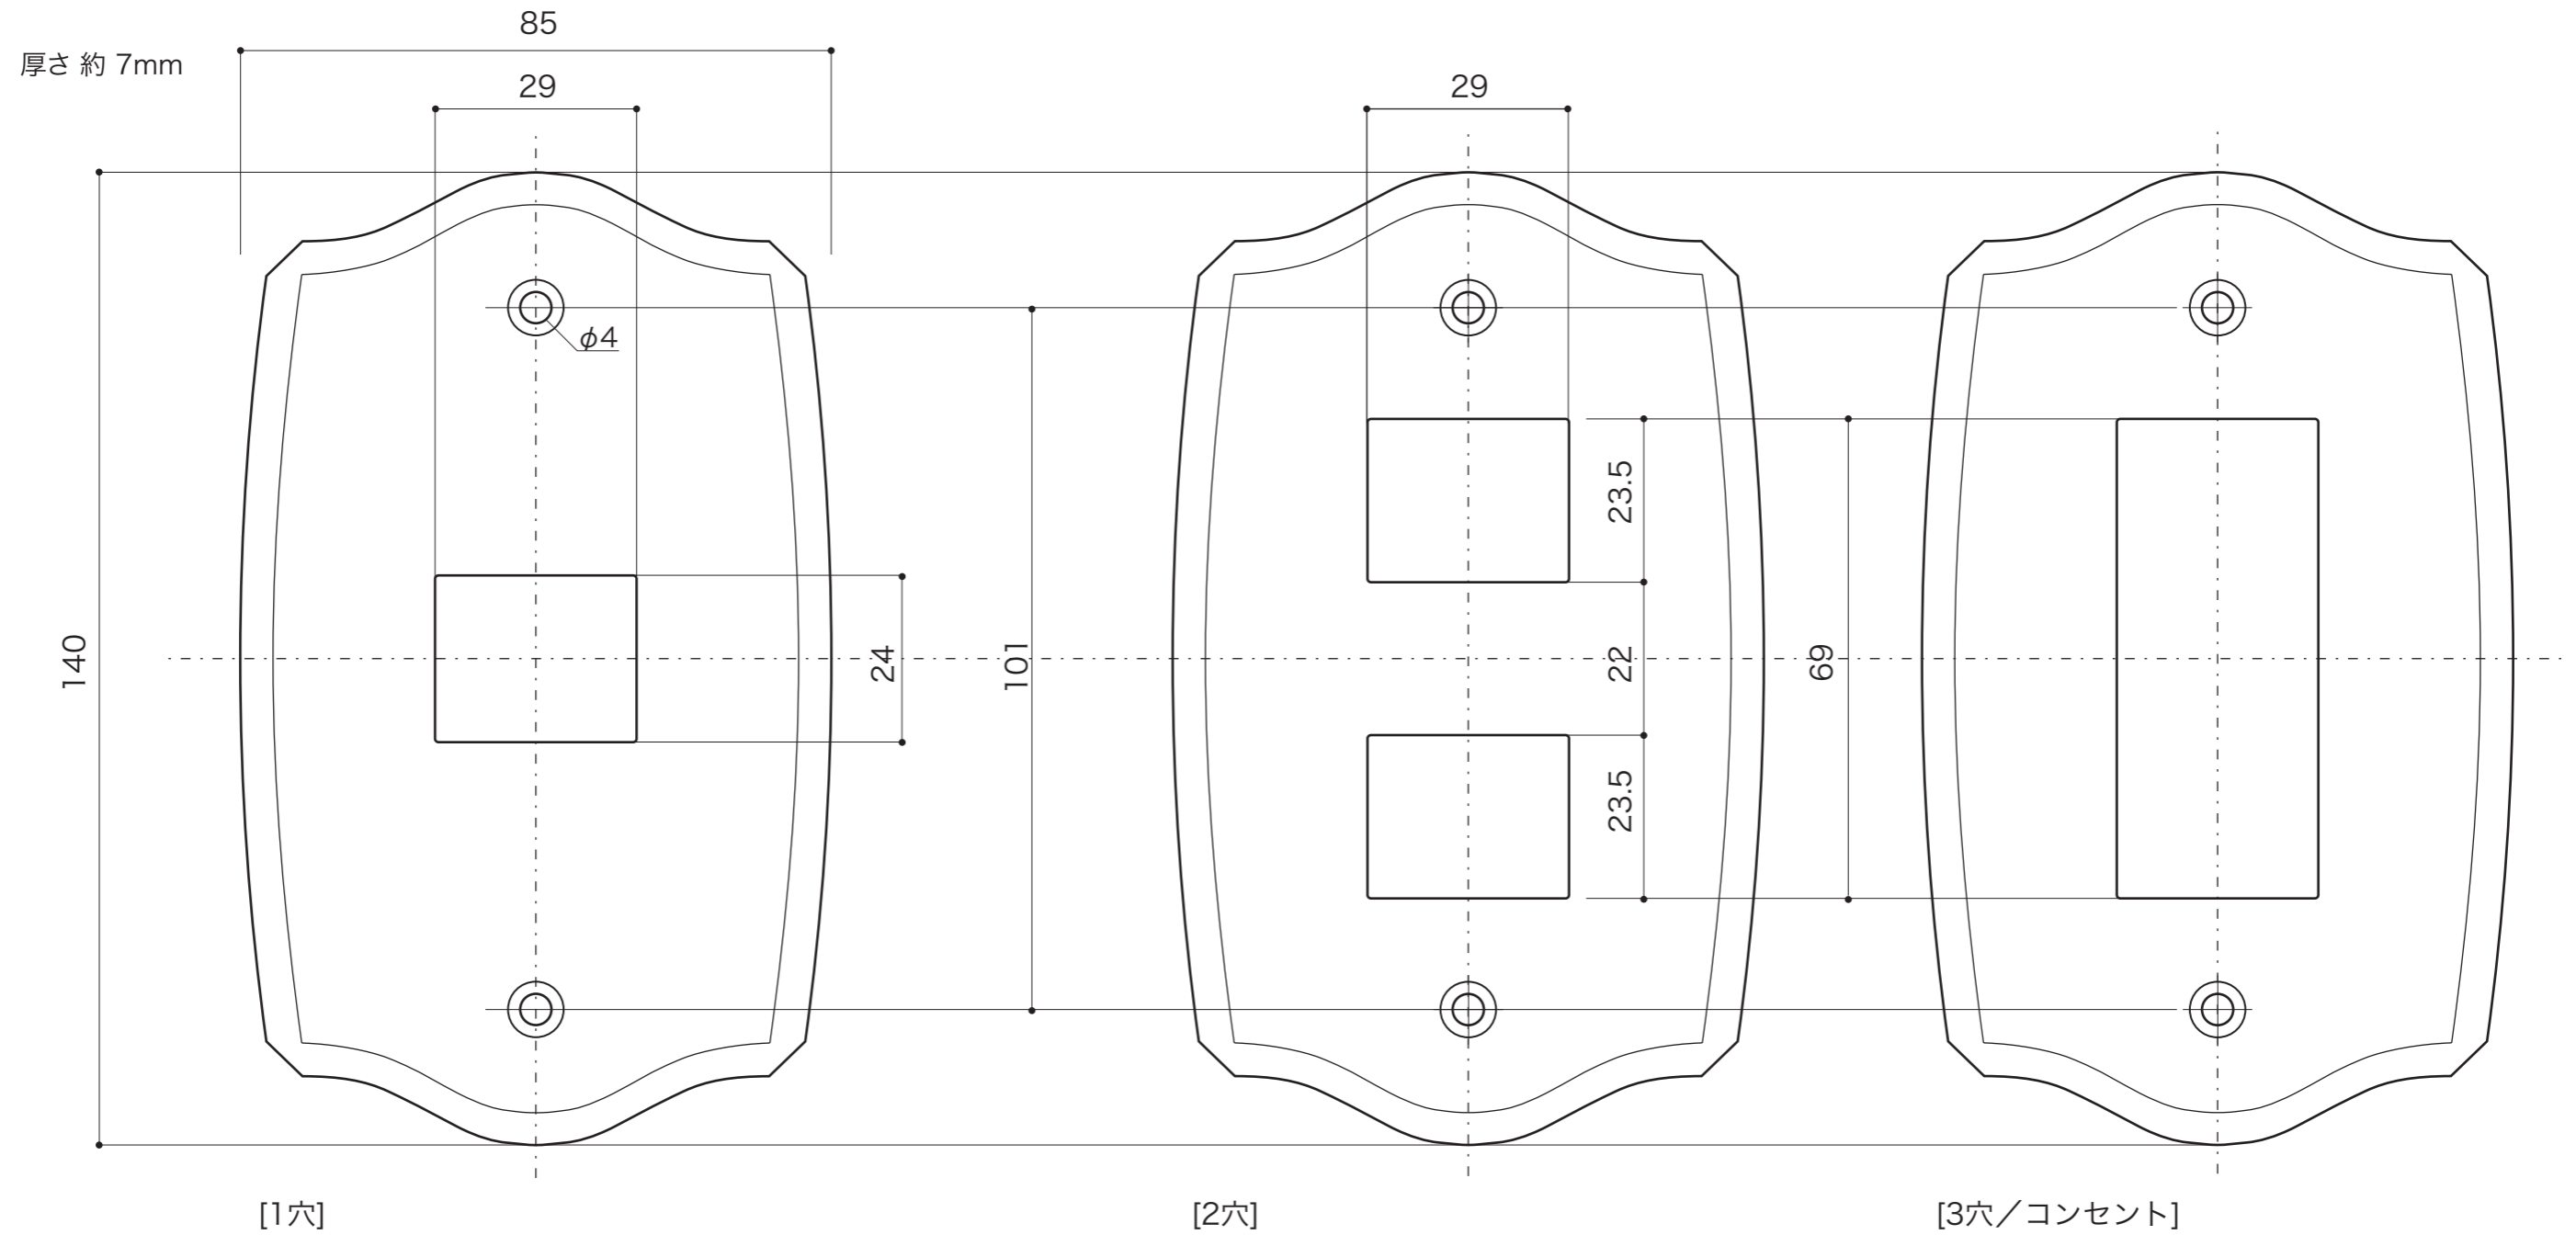

SWITCH-PLATE

ウツドスイッチプレート

プレート [マホガニー] [チーク] [ローズウツド]

S=1/1 (単位 / mm) open up '01

- topic
- ・天然木 (マホガニー / チーク / ローズウツド)
 - ・専用BRステンレスネジ付き
 - ・インドネシア製
- ※ 設計寸法です。

マホガニー	232110	1穴
	232120	2穴
	232130	3穴
チーク	232210	1穴
	232220	2穴
	232230	3穴
ローズウツド	232310	1穴
	232320	2穴
	232330	3穴